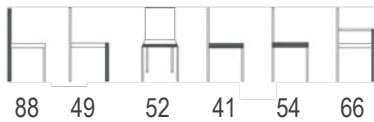

MOOD#43 PB01 UNI

CONTRACT oui

UK approved oui

27 mai 2019

88 49 52 41 54 66

Avec la collection MOODS, Mobitec propose un concept unique dans le domaine du meuble design de haute qualité : la production de chaises « à la carte », entièrement personnalisables.