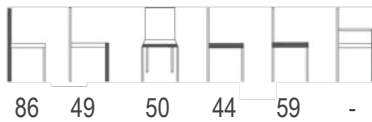

structure:

Hêtre massif, panneaux HDF

composition de l'assise:

Mousse polyéther de 55 kg/m³ (20 mm), mousse HR de 43 kg/m³ (20 mm) - Ressorts NOSAG

composition du dossier:

Mousse polyéther de 55 kg/m³ (10mm), mousse HR de 35 kg/m³ (10mm) - sangles élastiques

Assemblage:

Collage des tenons et mortaises, agrafage des panneaux

patins:

Équipement standard: patins en plastique, feutre ou métal. Disponible en option, patins en PTFE/Teflon.

Remarque:

-

Metrage	140cm	m²
	105 cm	-
	-	-
	-	-

6.00 Kg	2 pc/CTN - 16.00 Kg L82 x W50 x H104,5cm