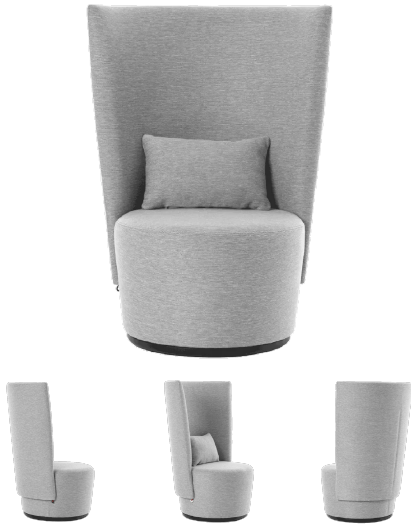

## VERSIONEN

BOLERO R1819 (festpolster)

## STRUKTUR

Sitzfläche: Der Rahmen besteht aus einer Kombination von massiver Buche, Multiplex- und HDF-Platten. Die Sitzfläche verfügt außerdem über Nosag-Federn

Rückenlehne: Der Rahmen besteht aus einer Kombination von massiver Buche, Multiplex- und HDF-Platten.

## GESTELL

Holzgestell immer schwarz getönt, mit um 180 ° drehbarem Sitz mit automatischem Rücklauf.