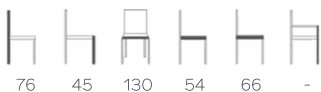

ABMESSUNGEN (CM)

76

45

130

54

66

-

GLEITER

Kunststoff (für Fliesen, Naturstein, Hartböden)

Filz (für Parkett)

Metall (für Teppiche)

option, gegen Mehrpreis, PTFE/Teflon (intensive Nutzung)

BESONDERHEITEN

-

BEZUG

Bezug	Festpolster (cm)*	Abziehbar fixiert (cm)*	Abziehbar (cm)*	Leder (m²)*
Uni	350	-	-	-
Bi**	(a) -	(a) -	(a) -	(a) -
	(b) -	(b) -	(b) -	(b) -

* Stoff oder Kunstleder in cm auf einer Rollenbreite von 140 cm, Leder in m². Leder und Kunstleder (Immer nur Festpolster).

** der Bezug (a) wird immer für die Sitzfläche genutzt.

SICHERHEIT

Für dieses Produkt sind keine besonderen Sicherheitswarnungen erforderlich, da es unter normalen Bedingungen sicher zu verwenden ist.

GEWICHT & VERPACKUNG

Nettoproduktgewicht: 27.8 Kgs

Stückzahl pro Karton: 1 pc(s)

Bruttogewicht des Kartons: 32.8 Kgs

Kartonabmessungen: 138 x 72 x 83 cm