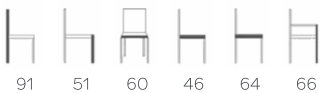

GESTELL

Metall, Farbe nach Wahl

GLEITER

Kunststoff (für Fliesen, Natursteine, Hartböden)

Filz (für Parkettböden)

für den Objektbereich bieten wir weitere Gleiter-Lösungen des Herstellers WAGNER an

ABMESSUNGEN (CM)