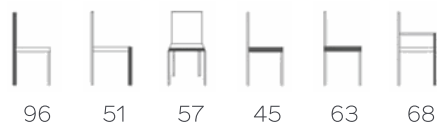

ABMESSUNGEN (CM)

GEWICHT & VERPACKUNG

Nettoproduktgewicht: 10.8 Kgs

Stückzahl pro Karton: 1 pc(s)

Bruttogewicht des Kartons: 13.3 Kgs

Kartonabmessungen: L65 x W62 x H98cm