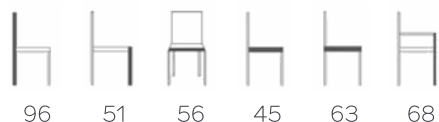

ABMESSUNGEN (CM)

96 51 56 45 63 68

GEWICHT & VERPACKUNG

Nettoproduktgewicht: 11.6 Kgs

Stückzahl pro Karton: 1 pc(s)

Bruttogewicht des Kartons: 14.1 Kgs

Kartonabmessungen: L65 x W62 x H98cm