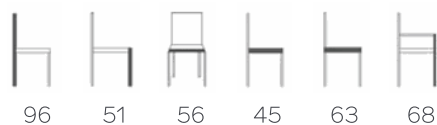

ABMESSUNGEN (CM)

GEWICHT & VERPACKUNG

Nettoproduktgewicht: 11.6 Kgs

Stückzahl pro Karton: 1 pc(s)

Bruttogewicht des Kartons: 14.1 Kgs

Kartonabmessungen: L65 x W62 x H98cm