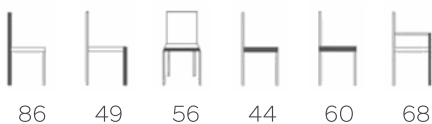

ABMESSUNGEN (CM)

GEWICHT & VERPACKUNG

Nettoproduktgewicht: 10 Kgs

Stückzahl pro Karton: 1 pc(s)

Bruttogewicht des Kartons: 12.5 Kgs

Kartonabmessungen: L63 x W59 x H87,5cm