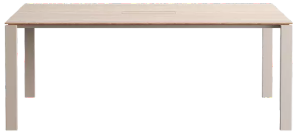

ALTERA T0215

(ALTERA PM -EXT +TOP ACCESS)

VERTRIEB

DESIGN

Vincent Dejonghe

LABEL

TYP

PLATTE

VERLÄNGERUNG(EN)

FÜSSE

BESONDERHEITEN

SICHERHEIT

Unsere Tische sind schwer und erfordern beim Aufbau oder Transport zwei Personen.

ABMESSUNGEN (CM)

90x140 cm - 90x160 cm - 90x180 cm - 100x180 cm - 100x200 cm - 100x220 cm - 100x240 cm - 100x260 cm
- 100x280 cm -100x300 cm