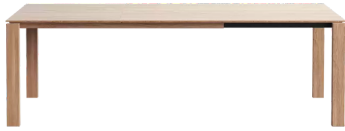

ALTERA T0801

(ALTERA PB+ EXT. 1)

VERTRIEB

Mobitec XCLUSIVE

DESIGN

Vincent Dejonghe

LABEL

Mobitec Label

TYP

Esszimmertisch, Gesamthöhe 76cm

PLATTE

Die Tischplatte mit Stufenkante ist aus einer 20mm 3-Schichtplatte in Eiche (E) und Wildeiche (W) verfügbar. Wahlweise mit Standard Lamellenbreite (40-60mm) oder SELECT-Breite (90 - 100mm) bestellbar.

VERLÄNGERUNG(EN)

Je nach Länge der Tischplatte sind unterschiedliche Verlängerungen verfügbar.

Ext. 1: 80cm Verlängerung

Ext. 2: 2x 60cm Verlängerungen

Ext. 3: 1x 70cm + 2x 49cm Verlängerungen

Bei der Version mit 3 Verlängerungen ist ein zusätzlicher Zwischenfuß vorhanden.

FÜSSE

PB - Tischfuß aus Metall mit Holz ummantelt. Kopf- und Seitenzargen aus Metall mit Holzblende. In allen Eiche Farbtönen der allgemeinen Mobitec Kollektion erhältlich. Auszugsrahmen der Mechanik bei Auszugtischen immer schwarz. Nur im ausgezogenen Zustand sichtbar.