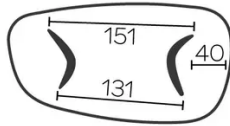

DOLMEN TO100

WELCHE GRÖSSE?

120x230 cm