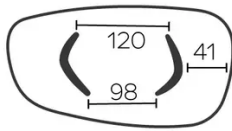

DOLMEN TO100

WELCHE GRÖSSE?

120x230 cm