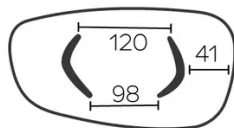

TYP

Esszimmertisch, Gesamthöhe 76cm

PLATTE

Organisch 30mm Massivholzplatte mit abgerundeter Kante. Nur in Eiche angeboten, in allen unseren Eichenbeiztönen erhältlich.

VERLÄNGERUNG(EN)

Diese Version ist immer ohne Verlängerung

FÜSSE

Für jedes Tischmaß ist es möglich, die Beine in zwei verschiedenen Richtungen zu positionieren.

Die Position der Beine wird bei der Montage festgelegt, kann jedoch auch nachträglich noch geändert werden.

SICHERHEIT

Unsere Tische sind schwer und erfordern beim Aufbau oder Transport zwei Personen.

ABMESSUNGEN (CM)

120x230 - 120x270 - 120x300cm

DOLMEN TO100

WELCHE GRÖSSE?

120x230 cm

120x270 cm

120x300 cm

GEWICHT & VERPACKUNG

Karton#1 - Tischplatte:

- 120x230 : 73 kg - 125x235x8 cm
- 120x270* : 105 kg - 130x280x12 cm
- 120x300* : 112 kg - 130x310x12 cm

Karton#2 - Tischfüße:

28 kg - 85x85x75 cm

* Die Platte wird von einem Holzrahmen geschützt, dann ganz normal mit Karton verpackt und schließlich mit Hilfe der speziellen Verpackung horizontal ausgeliefert