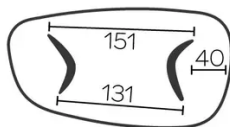

TYP

Esszimmertisch, Gesamthöhe 76cm

PLATTE

Organisch 30mm Massivholzplatte mit abgerundeter Kante. Nur in Eiche angeboten, in allen unseren Eichenbeiztönen erhältlich.

VERLÄNGERUNG(EN)

Diese Version ist immer ohne Verlängerung

FÜSSE

Für jedes Tischmaß ist es möglich, die Beine in zwei verschiedenen Richtungen zu positionieren.

Die Position der Beine wird bei der Montage festgelegt, kann jedoch auch nachträglich noch geändert werden.

SICHERHEIT

Unsere Tische sind schwer und erfordern beim Aufbau oder Transport zwei Personen.

ABMESSUNGEN (CM)

120x230 - 120x270 - 120x300cm

DOLMEN TO100

WELCHE GRÖSSE?

120x230 cm

120x270 cm

120x300 cm

GEWICHT & VERPACKUNG

Karton#1 - Tischplatte:

- 120x230 : 73 kg - 125x235x8 cm
- 120x270* : 105 kg - 130x280x12 cm
- 120x300* : 112 kg - 130x310x12 cm

Karton#2 - Tischfüße:

28 kg - 85x85x75 cm

* Die Platte wird von einem Holzrahmen geschützt, dann ganz normal mit Karton verpackt und schließlich mit Hilfe der speziellen Verpackung horizontal ausgeliefert