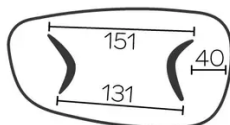

VERLÄNGERUNG(EN)

Diese Version ist immer ohne Verlängerung

FÜSSE

Für jedes Tischmaß ist es möglich, die Beine in zwei verschiedenen Richtungen zu positionieren.

Die Position der Beine wird bei der Montage festgelegt, kann jedoch auch nachträglich noch geändert werden.

Tische mit einer Länge von mehr als 270 cm werden mit einem Pfandsystem geliefert.

SICHERHEIT

Unsere Tische sind schwer und erfordern beim Aufbau oder Transport zwei Personen.

ABMESSUNGEN (CM)

120x230 - 120x270 - 120x300cm

DOLMEN T0210

WELCHE GRÖSSE?

120x230 cm

120x270 cm

120x300 cm

GEWICHT & VERPACKUNG

Karton#1 - Tischplatte:

- 120x230 : 73 kg - 125x235x8 cm
- 120x270* : 105 kg - 130x280x12 cm
- 120x300* : 112 kg - 130x310x12 cm