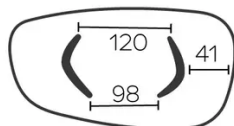

Tische mit einer Länge von mehr als 270 cm werden mit einem Pfandsystem geliefert.

SICHERHEIT

Unsere Tische sind schwer und erfordern beim Aufbau oder Transport zwei Personen.

ABMESSUNGEN (CM)

120x230 - 120x270 - 120x300cm

DOLMEN T0210

WELCHE GRÖSSE?

120x230 cm

120x270 cm

120x300 cm

GEWICHT & VERPACKUNG

Karton#1 - Tischplatte:

- 120x230 : 73 kg - 125x235x8 cm
- 120x270* : 105 kg - 130x280x12 cm
- 120x300* : 112 kg - 130x310x12 cm