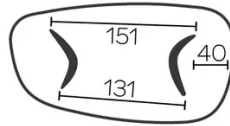

VERLÄNGERUNG(EN)

Diese Version ist immer ohne Verlängerung

FÜSSE

Für jedes Tischmaß ist es möglich, die Beine in zwei verschiedenen Richtungen zu positionieren.

Die Position der Beine wird bei der Montage festgelegt, kann jedoch auch nachträglich noch geändert werden.

Tische mit einer Länge von mehr als 270 cm werden mit einem Pfandsystem geliefert.

ABMESSUNGEN (CM)

120x230 - 120x270 - 120x300cm

DOLMEN T0210

WELCHE GRÖSSE?

120x230 cm

120x270 cm

120x300 cm

GEWICHT & VERPACKUNG

Karton#1 - Tischplatte:

- 120x230 : 73 kg - 125x235x8 cm
- 120x270* : 105 kg - 130x280x12 cm
- 120x300* : 112 kg - 130x310x12 cm

Karton#2 - Tischfüße:

28 kg - 85x85x75 cm

* Die Platte wird von einem Holzrahmen geschützt, dann ganz normal mit Karton verpackt und schließlich mit Hilfe der speziellen Verpackung horizontal ausgeliefert