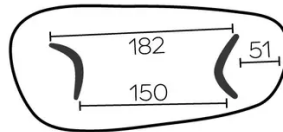

VERLÄNGERUNG(EN)

Diese Version ist immer ohne Verlängerung

FÜSSE

Für jedes Tischmaß ist es möglich, die Beine in zwei verschiedenen Richtungen zu positionieren.

Die Position der Beine wird bei der Montage festgelegt, kann jedoch auch nachträglich noch geändert werden.

Tische mit einer Länge von mehr als 270 cm werden mit einem Pfandsystem geliefert.

ABMESSUNGEN (CM)

120x230 - 120x270 - 120x300cm

DOLMEN T0210

WELCHE GRÖSSE?

120x230 cm

120x270 cm

120x300 cm

GEWICHT & VERPACKUNG

Karton#1 - Tischplatte:

- 120x230 : 73 kg - 125x235x8 cm
- 120x270* : 105 kg - 130x280x12 cm
- 120x300* : 112 kg - 130x310x12 cm

Karton#2 - Tischfüße:

28 kg - 85x85x75 cm

* Die Platte wird von einem Holzrahmen geschützt, dann ganz normal mit Karton verpackt und schließlich mit Hilfe der speziellen Verpackung horizontal ausgeliefert