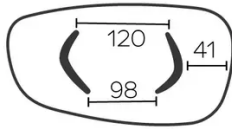

Tische mit einer Länge von mehr als 270 cm werden mit einem Pfandsystem geliefert.

ABMESSUNGEN (CM)

120x230 - 120x270 - 120x300cm

DOLMEN T0210

WELCHE GRÖSSE?

120x230 cm

120x270 cm

120x300 cm

GEWICHT & VERPACKUNG

Karton#1 - Tischplatte:

- 120x230 : 73 kg - 125x235x8 cm
- 120x270* : 105 kg - 130x280x12 cm
- 120x300* : 112 kg - 130x310x12 cm

Karton#2 - Tischfüße:

28 kg - 85x85x75 cm

* Die Platte wird von einem Holzrahmen geschützt, dann ganz normal mit Karton verpackt und schließlich mit Hilfe der speziellen Verpackung horizontal ausgeliefert