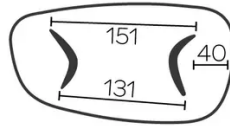

VERLÄNGERUNG(EN)

Diese Version ist immer ohne Verlängerung

FÜSSE

Für jedes Tischmaß ist es möglich, die Beine in zwei verschiedenen Richtungen zu positionieren.

Die Position der Beine wird bei der Montage festgelegt, kann jedoch auch nachträglich noch geändert werden.

SICHERHEIT

Unsere Tische sind schwer und erfordern beim Aufbau oder Transport zwei Personen.

ABMESSUNGEN (CM)

120x230 - 120x270 - 120x300cm

DOLMEN T0300

WELCHE GRÖSSE?

120x230 cm

120x270 cm

120x300 cm

GEWICHT & VERPACKUNG

Karton#1 - Platte:

- 120x230 : 77 kg - 125x235x8 cm
- 120x270* : 111 kg - 130x280x12 cm
- 120x300* : 119 kg - 130x310x12 cm

Karton#2 - Tischfüße:

28 kg - 85x85x75 cm

* Die Platte wird von einem Holzrahmen geschützt, dann ganz normal mit Karton verpackt und schließlich mit Hilfe der speziellen Verpackung horizontal ausgeliefert