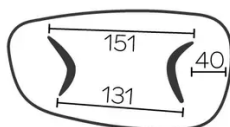

VERLÄNGERUNG(EN)

Diese Version ist immer ohne Verlängerung

FÜSSE

Für jedes Tischmaß ist es möglich, die Beine in zwei verschiedenen Richtungen zu positionieren.

Die Position der Beine wird bei der Montage festgelegt, kann jedoch auch nachträglich noch geändert werden.

Jedes Bein ist mit 3 verstellbaren Gleitern versehen.

Füße aus furniertem Sperrholz, immer in der gleichen Farbe wie die Tischplatte.

BESONDERHEITEN

Tische mit einer Länge von mehr als 270 cm werden mit einem Pfandsystem geliefert.

ABMESSUNGEN (CM)

120x230 - 120x270 - 120x300cm

DOLMEN T0300

WELCHE GRÖSSE?

120x230 cm

120x270 cm

120x300 cm

GEWICHT & VERPACKUNG