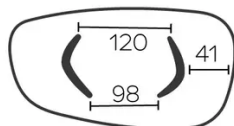

VERLÄNGERUNG(EN)

Diese Version ist immer ohne Verlängerung

FÜSSE

Für jedes Tischmaß ist es möglich, die Beine in zwei verschiedenen Richtungen zu positionieren.

Die Position der Beine wird bei der Montage festgelegt, kann jedoch auch nachträglich noch geändert werden.

Jedes Bein ist mit 3 verstellbaren Gleitern versehen.

Füße aus furniertem Sperrholz, immer in der gleichen Farbe wie die Tischplatte.

BESONDERHEITEN

Tische mit einer Länge von mehr als 270 cm werden mit einem Pfandsystem geliefert.

ABMESSUNGEN (CM)

120x230 - 120x270 - 120x300cm

DOLMEN T0300

WELCHE GRÖSSE?

120x230 cm

120x270 cm

120x300 cm

GEWICHT & VERPACKUNG