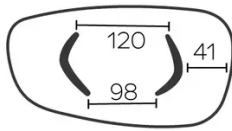

VERLÄNGERUNG(EN)

Diese Version ist immer ohne Verlängerung

FÜSSE

Für jedes Tischmaß ist es möglich, die Beine in zwei verschiedenen Richtungen zu positionieren.

Die Position der Beine wird bei der Montage festgelegt, kann jedoch auch nachträglich noch geändert werden.

SICHERHEIT

Unsere Tische sind schwer und erfordern beim Aufbau oder Transport zwei Personen.

ABMESSUNGEN (CM)

120x230 - 120x270 - 120x300cm

DOLMEN T0300

WELCHE GRÖSSE?

120x230 cm

120x270 cm

120x300 cm

GEWICHT & VERPACKUNG

Karton#1 - Platte:

- 120x230 : 77 kg - 125x235x8 cm
- 120x270* : 111 kg - 130x280x12 cm
- 120x300* : 119 kg - 130x310x12 cm

Karton#2 - Tischfüße:

28 kg - 85x85x75 cm

* Die Platte wird von einem Holzrahmen geschützt, dann ganz normal mit Karton verpackt und schließlich mit Hilfe der speziellen Verpackung horizontal ausgeliefert