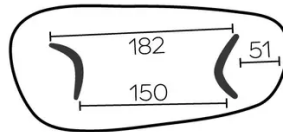

VERLÄNGERUNG(EN)

Diese Version ist immer ohne Verlängerung

FÜSSE

Für jedes Tischmaß ist es möglich, die Beine in zwei verschiedenen Richtungen zu positionieren.

Die Position der Beine wird bei der Montage festgelegt, kann jedoch auch nachträglich noch geändert werden.

SICHERHEIT

Unsere Tische sind schwer und erfordern beim Aufbau oder Transport zwei Personen.

ABMESSUNGEN (CM)

120x230 - 120x270 - 120x300cm

DOLMEN T0300

WELCHE GRÖSSE?

120x230 cm

120x270 cm

120x300 cm

GEWICHT & VERPACKUNG

Karton#1 - Platte:

- 120x230 : 77 kg - 125x235x8 cm
- 120x270* : 111 kg - 130x280x12 cm
- 120x300* : 119 kg - 130x310x12 cm

Karton#2 - Tischfüße:

28 kg - 85x85x75 cm

* Die Platte wird von einem Holzrahmen geschützt, dann ganz normal mit Karton verpackt und schließlich mit Hilfe der speziellen Verpackung horizontal ausgeliefert