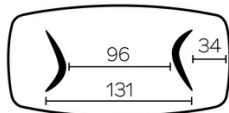

Diese Version ist immer ohne Verlängerung

FÜSSE

Für jedes Tischmaß ist es möglich, die Beine in zwei verschiedenen Richtungen zu positionieren.

Die Position der Beine wird bei der Montage festgelegt, kann jedoch auch nachträglich noch geändert werden.

Jedes Bein ist mit 3 verstellbaren Gleitern versehen.

Füße aus furniertem Sperrholz, immer in der gleichen Farbe wie die Tischplatte.

BESONDERHEITEN

Tische mit einer Länge von mehr als 270 cm werden mit einem Pfandsystem geliefert.

ABMESSUNGEN (CM)

100x200 - 100x220 - 100x240 - 120x260 - 120x280 - 120x300

DOLMEN T0400

WELCHE GRÖSSE?

100x200 cm

100x220 cm

100x240 cm

120x260 cm