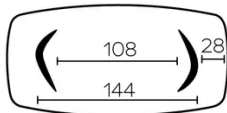

Diese Version ist immer ohne Verlängerung

FÜSSE

Für jedes Tischmaß ist es möglich, die Beine in zwei verschiedenen Richtungen zu positionieren.

Die Position der Beine wird bei der Montage festgelegt, kann jedoch auch nachträglich noch geändert werden.

Jedes Bein ist mit 3 verstellbaren Gleitern versehen.

Füße aus furniertem Sperrholz, immer in der gleichen Farbe wie die Tischplatte.

BESONDERHEITEN

Tische mit einer Länge von mehr als 270 cm werden mit einem Pfandsystem geliefert.

ABMESSUNGEN (CM)

100x200 - 100x220 - 100x240 - 120x260 - 120x280 - 120x300

DOLMEN T0400

WELCHE GRÖSSE?

100x200 cm

100x220 cm

100x240 cm

120x260 cm