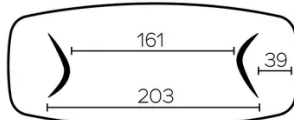

ABMESSUNGEN (CM)

100x200 - 100x220 - 100x240 - 120x260 - 120x280 - 120x300

DOLMEN T0510

WELCHE GRÖSSE?

100x200 cm

100x220 cm

100x240 cm

120x260 cm

120x280 cm

120x300 cm

GEWICHT & VERPACKUNG

Karton#1 - Tischplatte:

- 100x200 : 56 kg - 105x205x8 cm
- 100x220 : 63 kg - 105x225x8 cm
- 100x240 : 70 kg - 105x245x8 cm
- 120x260 : 80 kg - 105x265x8 cm
- 120x280* : 110 kg - 130x290x12 cm
- 120x300* : 117 kg - 130x310x12 cm