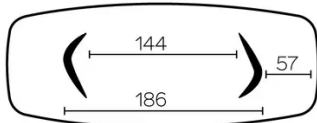

ABMESSUNGEN (CM)

100x200 - 100x220 - 100x240 - 120x260 - 120x280 - 120x300

DOLMEN T0510

WELCHE GRÖSSE?

100x200 cm

100x220 cm

100x240 cm

120x260 cm

120x280 cm

120x300 cm

GEWICHT & VERPACKUNG

Karton#1 - Tischplatte:

- 100x200 : 56 kg - 105x205x8 cm
- 100x220 : 63 kg - 105x225x8 cm
- 100x240 : 70 kg - 105x245x8 cm
- 120x260 : 80 kg - 105x265x8 cm
- 120x280* : 110 kg - 130x290x12 cm
- 120x300* : 117 kg - 130x310x12 cm