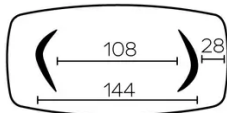

VERLÄNGERUNG(EN)

Diese Version ist immer ohne Verlängerung

FÜSSE

Für jedes Tischmaß ist es möglich, die Beine in zwei verschiedenen Richtungen zu positionieren.

Die Position der Beine wird bei der Montage festgelegt, kann jedoch auch nachträglich noch geändert werden.

Jedes Bein ist mit 3 verstellbaren Gleitern versehen.

Tischbein aus furniertem Sperrholz, immer in der gleichen Farbe wie die Tischplatte.

BESONDERHEITEN

Tische mit einer Länge von mehr als 270 cm werden mit einem Pfandsystem geliefert.

ABMESSUNGEN (CM)

100x200 - 100x220 - 100x240 - 120x260 - 120x280 - 120x300

DOLMEN T0510

WELCHE GRÖSSE?

100x200 cm

100x220 cm

100x240 cm

120x260 cm