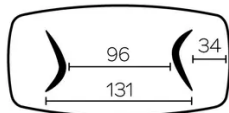

VERLÄNGERUNG(EN)

Diese Version ist immer ohne Verlängerung

FÜSSE

Für jedes Tischmaß ist es möglich, die Beine in zwei verschiedenen Richtungen zu positionieren.

Die Position der Beine wird bei der Montage festgelegt, kann jedoch auch nachträglich noch geändert werden.

Jedes Bein ist mit 3 verstellbaren Gleitern versehen.

Tischbein aus furniertem Sperrholz, immer in der gleichen Farbe wie die Tischplatte.

BESONDERHEITEN

Tische mit einer Länge von mehr als 270 cm werden mit einem Pfandsystem geliefert.

ABMESSUNGEN (CM)

100x200 - 100x220 - 100x240 - 120x260 - 120x280 - 120x300

DOLMEN T0510

WELCHE GRÖSSE?

100x200 cm

100x220 cm

100x240 cm

120x260 cm