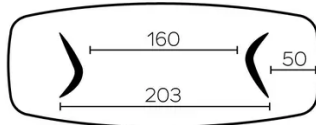

SICHERHEIT

Unsere Tische sind schwer und erfordern beim Aufbau oder Transport zwei Personen.

ABMESSUNGEN (CM)

100x200 - 100x220 - 100x240 - 120x260 - 120x280 - 120x300

DOLMEN T0600

WELCHE GRÖSSE?

100x200 cm

100x220 cm

100x240 cm

120x260 cm

120x280 cm

120x300 cm

GEWICHT & VERPACKUNG

Karton#1 - Tischplatte:

- 100x200 : 64 kg - 105x205x8 cm
- 100x220 : 71 kg - 105x225x8 cm
- 100x240 : 78 kg - 105x245x8 cm
- 120x260 : 86 kg - 125x265x8 cm
- 120x280* : 116 kg - 130x290x12 cm
- 120x300* : 123 kg - 130x310x12 cm