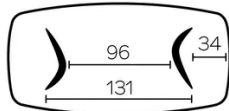

SICHERHEIT

Unsere Tische sind schwer und erfordern beim Aufbau oder Transport zwei Personen.

ABMESSUNGEN (CM)

100x200 - 100x220 - 100x240 - 120x260 - 120x280 - 120x300

DOLMEN T0600

WELCHE GRÖSSE?

100x200 cm

100x220 cm

100x240 cm

120x260 cm

120x280 cm

120x300 cm

GEWICHT & VERPACKUNG

Karton#1 - Tischplatte:

- 100x200 : 64 kg - 105x205x8 cm
- 100x220 : 71 kg - 105x225x8 cm
- 100x240 : 78 kg - 105x245x8 cm
- 120x260 : 86 kg - 125x265x8 cm
- 120x280* : 116 kg - 130x290x12 cm
- 120x300* : 123 kg - 130x310x12 cm