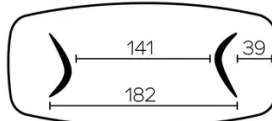

SICHERHEIT

Unsere Tische sind schwer und erfordern beim Aufbau oder Transport zwei Personen.

ABMESSUNGEN (CM)

100x200 - 100x220 - 100x240 - 120x260 - 120x280 - 120x300

DOLMEN T0600

WELCHE GRÖSSE?

100x200 cm

100x220 cm

100x240 cm

120x260 cm

120x280 cm

120x300 cm

GEWICHT & VERPACKUNG

Karton#1 - Tischplatte:

- 100x200 : 64 kg - 105x205x8 cm
- 100x220 : 71 kg - 105x225x8 cm
- 100x240 : 78 kg - 105x245x8 cm
- 120x260 : 86 kg - 125x265x8 cm
- 120x280* : 116 kg - 130x290x12 cm
- 120x300* : 123 kg - 130x310x12 cm