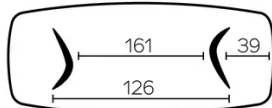

SICHERHEIT

Unsere Tische sind schwer und erfordern beim Aufbau oder Transport zwei Personen.

ABMESSUNGEN (CM)

100x200 - 100x220 - 100x240 - 120x260 - 120x280 - 120x300

DOLMEN T0600

WELCHE GRÖSSE?

100x200 cm

100x220 cm

100x240 cm

120x260 cm

120x280 cm

120x300 cm

GEWICHT & VERPACKUNG

Karton#1 - Tischplatte:

- 100x200 : 64 kg - 105x205x8 cm
- 100x220 : 71 kg - 105x225x8 cm
- 100x240 : 78 kg - 105x245x8 cm
- 120x260 : 86 kg - 125x265x8 cm
- 120x280* : 116 kg - 130x290x12 cm
- 120x300* : 123 kg - 130x310x12 cm