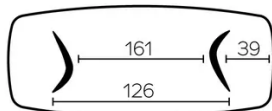

ABMESSUNGEN (CM)

100x200 - 100x220 - 100x240 - 120x260 - 120x280 - 120x300

DOLMEN T0600

WELCHE GRÖSSE?

100x200 cm

100x220 cm

100x240 cm

120x260 cm

120x280 cm

120x300 cm

GEWICHT & VERPACKUNG

Karton#1 - Tischplatte:

- 100x200 : 64 kg - 105x205x8 cm
- 100x220 : 71 kg - 105x225x8 cm
- 100x240 : 78 kg - 105x245x8 cm
- 120x260 : 86 kg - 125x265x8 cm
- 120x280* : 116 kg - 130x290x12 cm
- 120x300* : 123 kg - 130x310x12 cm