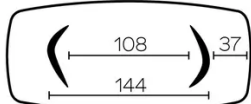

SICHERHEIT

Unsere Tische sind schwer und erfordern beim Aufbau oder Transport zwei Personen.

ABMESSUNGEN (CM)

100x200 - 100x220 - 100x240 - 120x260 - 120x280 - 120x300

DOLMEN T0600

WELCHE GRÖSSE?

100x200 cm

100x220 cm

100x240 cm

120x260 cm

120x280 cm

120x300 cm

GEWICHT & VERPACKUNG

Karton#1 - Tischplatte:

- 100x200 : 64 kg - 105x205x8 cm
- 100x220 : 71 kg - 105x225x8 cm
- 100x240 : 78 kg - 105x245x8 cm
- 120x260 : 86 kg - 125x265x8 cm
- 120x280* : 116 kg - 130x290x12 cm
- 120x300* : 123 kg - 130x310x12 cm