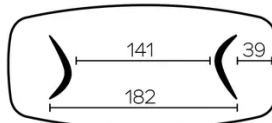

ABMESSUNGEN (CM)

100x200 - 100x220 - 100x240 - 120x260 - 120x280 - 120x300

DOLMEN T0600

WELCHE GRÖSSE?

100x200 cm

100x220 cm

100x240 cm

120x260 cm

120x280 cm

120x300 cm

GEWICHT & VERPACKUNG

Karton#1 - Tischplatte:

- 100x200 : 64 kg - 105x205x8 cm
- 100x220 : 71 kg - 105x225x8 cm
- 100x240 : 78 kg - 105x245x8 cm
- 120x260 : 86 kg - 125x265x8 cm
- 120x280* : 116 kg - 130x290x12 cm
- 120x300* : 123 kg - 130x310x12 cm