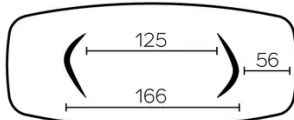

ABMESSUNGEN (CM)

100x200 - 100x220 - 100x240 - 120x260 - 120x280 - 120x300

DOLMEN T0600

WELCHE GRÖSSE?

100x200 cm

100x220 cm

100x240 cm

120x260 cm

120x280 cm

120x300 cm

GEWICHT & VERPACKUNG

Karton#1 - Tischplatte:

- 100x200 : 64 kg - 105x205x8 cm
- 100x220 : 71 kg - 105x225x8 cm
- 100x240 : 78 kg - 105x245x8 cm
- 120x260 : 86 kg - 125x265x8 cm
- 120x280* : 116 kg - 130x290x12 cm
- 120x300* : 123 kg - 130x310x12 cm