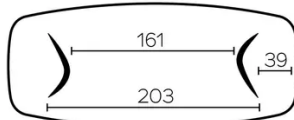

ABMESSUNGEN (CM)

100x200 - 100x220 - 100x240 - 120x260 - 120x280 - 120x300

DOLMEN T0600

WELCHE GRÖSSE?

100x200 cm

100x220 cm

100x240 cm

120x260 cm

120x280 cm

120x300 cm

GEWICHT & VERPACKUNG

Karton#1 - Tischplatte:

- 100x200 : 64 kg - 105x205x8 cm
- 100x220 : 71 kg - 105x225x8 cm
- 100x240 : 78 kg - 105x245x8 cm
- 120x260 : 86 kg - 125x265x8 cm
- 120x280* : 116 kg - 130x290x12 cm
- 120x300* : 123 kg - 130x310x12 cm