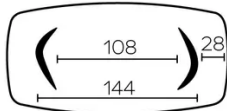

SICHERHEIT

Unsere Tische sind schwer und erfordern beim Aufbau oder Transport zwei Personen.

ABMESSUNGEN (CM)

100x200 - 100x220 - 100x240 - 120x260 - 120x280 - 120x300

DOLMEN T0600

WELCHE GRÖSSE?

100x200 cm

100x220 cm

100x240 cm

120x260 cm

120x280 cm

120x300 cm

GEWICHT & VERPACKUNG

Karton#1 - Tischplatte:

- 100x200 : 64 kg - 105x205x8 cm
- 100x220 : 71 kg - 105x225x8 cm
- 100x240 : 78 kg - 105x245x8 cm
- 120x260 : 86 kg - 125x265x8 cm
- 120x280* : 116 kg - 130x290x12 cm
- 120x300* : 123 kg - 130x310x12 cm