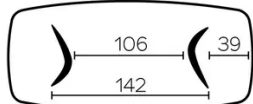

SICHERHEIT

Unsere Tische sind schwer und erfordern beim Aufbau oder Transport zwei Personen.

ABMESSUNGEN (CM)

100x200 - 100x220 - 100x240 - 120x260 - 120x280 - 120x300

DOLMEN T0600

WELCHE GRÖSSE?

100x200 cm

100x220 cm

100x240 cm

120x260 cm

120x280 cm

120x300 cm

GEWICHT & VERPACKUNG

Karton#1 - Tischplatte:

- 100x200 : 64 kg - 105x205x8 cm
- 100x220 : 71 kg - 105x225x8 cm
- 100x240 : 78 kg - 105x245x8 cm
- 120x260 : 86 kg - 125x265x8 cm
- 120x280* : 116 kg - 130x290x12 cm
- 120x300* : 123 kg - 130x310x12 cm