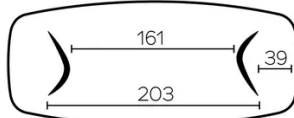

SICHERHEIT

Unsere Tische sind schwer und erfordern beim Aufbau oder Transport zwei Personen.

ABMESSUNGEN (CM)

100x200 - 100x220 - 100x240 - 120x260 - 120x280 - 120x300

DOLMEN T0600

WELCHE GRÖSSE?

100x200 cm

100x220 cm

100x240 cm

120x260 cm

120x280 cm

120x300 cm

GEWICHT & VERPACKUNG

Karton#1 - Tischplatte:

- 100x200 : 64 kg - 105x205x8 cm
- 100x220 : 71 kg - 105x225x8 cm
- 100x240 : 78 kg - 105x245x8 cm
- 120x260 : 86 kg - 125x265x8 cm
- 120x280* : 116 kg - 130x290x12 cm
- 120x300* : 123 kg - 130x310x12 cm