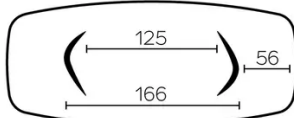

SICHERHEIT

Unsere Tische sind schwer und erfordern beim Aufbau oder Transport zwei Personen.

ABMESSUNGEN (CM)

100x200 - 100x220 - 100x240 - 120x260 - 120x280 - 120x300

DOLMEN T0600

WELCHE GRÖSSE?

100x200 cm

100x220 cm

100x240 cm

120x260 cm

120x280 cm

120x300 cm

GEWICHT & VERPACKUNG

Karton#1 - Tischplatte:

- 100x200 : 64 kg - 105x205x8 cm
- 100x220 : 71 kg - 105x225x8 cm
- 100x240 : 78 kg - 105x245x8 cm
- 120x260 : 86 kg - 125x265x8 cm
- 120x280* : 116 kg - 130x290x12 cm
- 120x300* : 123 kg - 130x310x12 cm