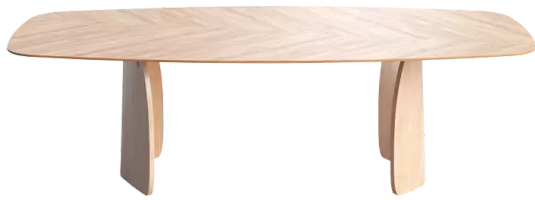

DOLMEN T0600

(DOLMEN OVAL VENEER)

VERTRIEB

CONTRACT general

RETAIL X'clusive Kollektion

DESIGN

Vincent Dejonghe

LABEL

MOBITEC gelabeltes Produkt

TYP

Esszimmertisch, Gesamthöhe 76cm

PLATTE

31mm Multiplexbasisplatte (oval), mit schwarzer Schweizer Kante, belegt mit einem 0.6mm Echtholz furnier mit "Ungarischem Punkt-Muster". Erhältlich in den Holzarten und Beiztönen Eiche (E) und Nussbaum (N11). Die Unterseite der Tischplatte ist naturbelassen. Ausnahme, bei einer schwarz lackierten Tischplatte (E10), ist auch die Unterkante schwarz gefärbt.

VERLÄNGERUNG(EN)

Diese Version ist immer ohne Verlängerung

FÜSSE

Für jedes Tischmaß ist es möglich, die Beine in zwei verschiedenen Richtungen zu positionieren.

Die Position der Beine wird bei der Montage festgelegt, kann jedoch auch nachträglich noch geändert werden.

Jedes Bein ist mit 3 verstellbaren Gleitern versehen.

Tischbein aus furniertem Sperrholz, immer in der gleichen Farbe wie die Tischplatte.

BESONDERHEITEN

Tische mit einer Länge von mehr als 270 cm werden mit einem Pfandsystem geliefert.