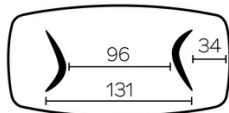

VERLÄNGERUNG(EN)

Diese Version ist immer ohne Verlängerung

FÜSSE

Für jedes Tischmaß ist es möglich, die Beine in zwei verschiedenen Richtungen zu positionieren.

Die Position der Beine wird bei der Montage festgelegt, kann jedoch auch nachträglich noch geändert werden.

Jedes Bein ist mit 3 verstellbaren Gleitern versehen.

Tischbein aus furniertem Sperrholz, immer in der gleichen Farbe wie die Tischplatte.

BESONDERHEITEN

Tische mit einer Länge von mehr als 270 cm werden mit einem Pfandsystem geliefert.

ABMESSUNGEN (CM)

100x200 - 100x220 - 100x240 - 120x260 - 120x280 - 120x300

DOLMEN T0600

WELCHE GRÖSSE?

100x200 cm

100x220 cm

100x240 cm

120x260 cm