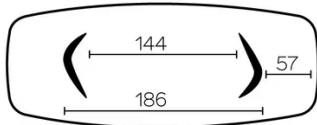

ABMESSUNGEN (CM)

100x200 - 100x220 - 100x240 - 120x260 - 120x280 - 120x300

DOLMEN T0600

WELCHE GRÖSSE?

100x200 cm

100x220 cm

100x240 cm

120x260 cm

120x280 cm

120x300 cm

GEWICHT & VERPACKUNG

Karton#1 - Tischplatte:

- 100x200 : 64 kg - 105x205x8 cm
- 100x220 : 71 kg - 105x225x8 cm
- 100x240 : 78 kg - 105x245x8 cm
- 120x260 : 86 kg - 125x265x8 cm
- 120x280* : 116 kg - 130x290x12 cm
- 120x300* : 123 kg - 130x310x12 cm