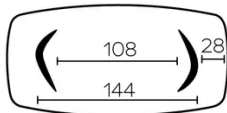

VERLÄNGERUNG(EN)

Diese Version ist immer ohne Verlängerung

FÜSSE

Für jedes Tischmaß ist es möglich, die Beine in zwei verschiedenen Richtungen zu positionieren.

Die Position der Beine wird bei der Montage festgelegt, kann jedoch auch nachträglich noch geändert werden.

Jedes Bein ist mit 3 verstellbaren Gleitern versehen.

Tischbein aus furniertem Sperrholz, immer in der gleichen Farbe wie die Tischplatte.

BESONDERHEITEN

Tische mit einer Länge von mehr als 270 cm werden mit einem Pfandsystem geliefert.

ABMESSUNGEN (CM)

100x200 - 100x220 - 100x240 - 120x260 - 120x280 - 120x300

DOLMEN T0600

WELCHE GRÖSSE?

100x200 cm

100x220 cm

100x240 cm

120x260 cm