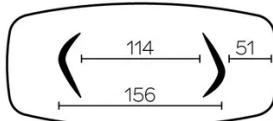

SICHERHEIT

Unsere Tische sind schwer und erfordern beim Aufbau oder Transport zwei Personen.

ABMESSUNGEN (CM)

100x200 - 100x220 - 100x240 - 120x260 - 120x280 - 120x300

DOLMEN T0600

WELCHE GRÖSSE?

100x200 cm

100x220 cm

100x240 cm

120x260 cm

120x280 cm

120x300 cm

GEWICHT & VERPACKUNG

Karton#1 - Tischplatte:

- 100x200 : 64 kg - 105x205x8 cm
- 100x220 : 71 kg - 105x225x8 cm
- 100x240 : 78 kg - 105x245x8 cm
- 120x260 : 86 kg - 125x265x8 cm
- 120x280* : 116 kg - 130x290x12 cm
- 120x300* : 123 kg - 130x310x12 cm