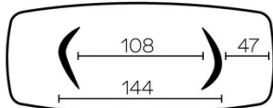

SICHERHEIT

Unsere Tische sind schwer und erfordern beim Aufbau oder Transport zwei Personen.

ABMESSUNGEN (CM)

100x200 - 100x220 - 100x240 - 120x260 - 120x280 - 120x300

DOLMEN T0600

WELCHE GRÖSSE?

100x200 cm

100x220 cm

100x240 cm

120x260 cm

120x280 cm

120x300 cm

GEWICHT & VERPACKUNG

Karton#1 - Tischplatte:

- 100x200 : 64 kg - 105x205x8 cm
- 100x220 : 71 kg - 105x225x8 cm
- 100x240 : 78 kg - 105x245x8 cm
- 120x260 : 86 kg - 125x265x8 cm
- 120x280* : 116 kg - 130x290x12 cm
- 120x300* : 123 kg - 130x310x12 cm