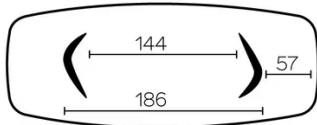

SICHERHEIT

Unsere Tische sind schwer und erfordern beim Aufbau oder Transport zwei Personen.

ABMESSUNGEN (CM)

100x200 - 100x220 - 100x240 - 120x260 - 120x280 - 120x300

DOLMEN T0600

WELCHE GRÖSSE?

100x200 cm

100x220 cm

100x240 cm

120x260 cm

120x280 cm

120x300 cm

GEWICHT & VERPACKUNG

Karton#1 - Tischplatte:

- 100x200 : 64 kg - 105x205x8 cm
- 100x220 : 71 kg - 105x225x8 cm
- 100x240 : 78 kg - 105x245x8 cm
- 120x260 : 86 kg - 125x265x8 cm
- 120x280* : 116 kg - 130x290x12 cm
- 120x300* : 123 kg - 130x310x12 cm

Karton#2 - Tischfüße:

28 kg - 85x85x75 cm

* Die Platte wird von einem Holzrahmen geschützt, dann ganz normal mit Karton verpackt und schließlich mit Hilfe der speziellen Verpackung horizontal ausgeliefert