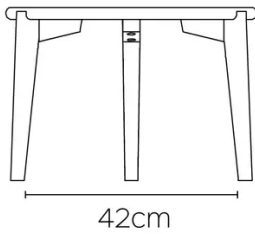

TYP

Beistelltisch, Wohnzimmertisch,
Gesamthöhe 35cm

PLATTE

Tischplatte aus massiver Eiche, 24 mm dick.

Verstärkte Tischplatte, um perfekte Stabilität und Haltbarkeit zu gewährleisten.

VERLÄNGERUNG(EN)

Diese Version ist immer ohne Verlängerung

FÜSSE

Je nach Modell 3 oder 4 massive Holzbeine.

Erhältlich in allen Eichenfarben.

BESONDERHEITEN

-

ABMESSUNGEN (CM)

ø40 - ø50 - ø60 - 84x36 - 100x35 - 120x45 - 140x55

DOT T0100

WELCHE GRÖSSE?

GEWICHT & VERPACKUNG

84x36

D40

D50

D60