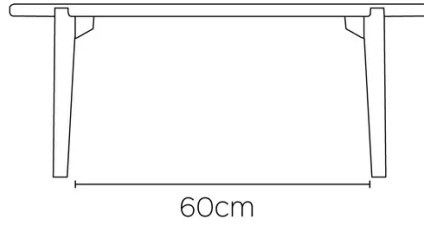

TYP

Beistelltisch, Wohnzimmertisch,
Gesamthöhe 35cm

PLATTE

Tischplatte aus massiver Eiche, 24 mm dick.

Verstärkte Tischplatte, um perfekte Stabilität und Haltbarkeit zu gewährleisten.

VERLÄNGERUNG(EN)

Diese Version ist immer ohne Verlängerung

FÜSSE

Je nach Modell 3 oder 4 massive Holzbeine.

Erhältlich in allen Eichenfarben.

BESONDERHEITEN

-

ABMESSUNGEN (CM)

ø40 - ø50 - ø60 - 84x36 - 100x35 - 120x45 - 140x55

DOT T0100

WELCHE GRÖSSE?

GEWICHT & VERPACKUNG

84x36

D40

D50

D60