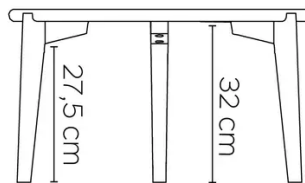

TYP

Beistelltisch, Wohnzimmertisch,
Gesamthöhe 35cm

PLATTE

Tischplatte aus massiver Eiche, 24 mm dick.

Verstärkte Tischplatte, um perfekte Stabilität und Haltbarkeit zu gewährleisten.

VERLÄNGERUNG(EN)

Diese Version ist immer ohne Verlängerung

FÜSSE

Je nach Modell 3 oder 4 massive Holzbeine.

Erhältlich in allen Eichenfarben.

BESONDERHEITEN

-

ABMESSUNGEN (CM)

ø40 - ø50 - ø60 - 84x36 - 100x35 - 120x45 - 140x55

DOT T0100

WELCHE GRÖSSE?

GEWICHT & VERPACKUNG

84x36

D40

D50

D60