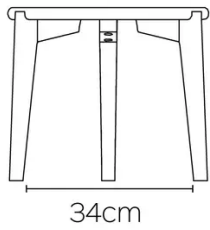

TYP

Beistelltisch, Wohnzimmertisch,
Gesamthöhe 35cm

PLATTE

Tischplatte aus massiver Eiche, 24 mm dick.

Verstärkte Tischplatte, um perfekte Stabilität und Haltbarkeit zu gewährleisten.

VERLÄNGERUNG(EN)

Diese Version ist immer ohne Verlängerung

FÜSSE

Je nach Modell 3 oder 4 massive Holzbeine.

Erhältlich in allen Eichenfarben.

BESONDERHEITEN

-

ABMESSUNGEN (CM)

ø40 - ø50 - ø60 - 84x36 - 100x35 - 120x45 - 140x55

DOT T0100

WELCHE GRÖSSE?

GEWICHT & VERPACKUNG

84x36

D40

D50

D60