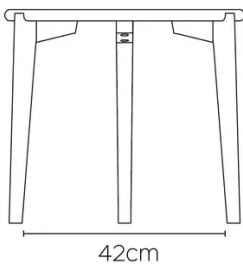

VERLÄNGERUNG(EN)

FÜSSE

BESONDERHEITEN

SICHERHEIT

Für diesen Tisch sind keine besonderen Sicherheitswarnungen erforderlich, da er unter normalen Bedingungen sicher zu verwenden ist.

ABMESSUNGEN (CM)

ø40 - ø50 - ø60 - 84x36- 100x35 - 120x45 - 140x55

DOT T0200

WELCHE GRÖSSE?

GEWICHT & VERPACKUNG

84x36

D40

D50

D60