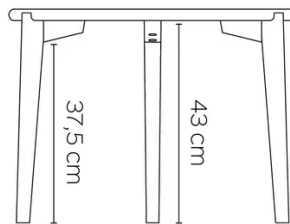

VERLÄNGERUNG(EN)

FÜSSE

BESONDERHEITEN

SICHERHEIT

Für diesen Tisch sind keine besonderen Sicherheitswarnungen erforderlich, da er unter normalen Bedingungen sicher zu verwenden ist.

ABMESSUNGEN (CM)

ø40 - ø50 - ø60 - 84x36- 100x35 - 120x45 - 140x55

DOT T0200

WELCHE GRÖSSE?

GEWICHT & VERPACKUNG

84x36

D40

D50

D60