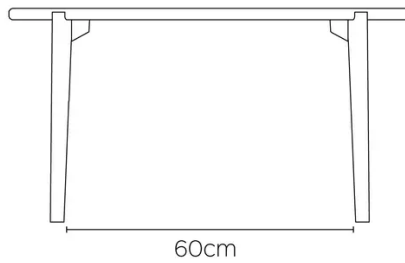

VERLÄNGERUNG(EN)

FÜSSE

BESONDERHEITEN

SICHERHEIT

Für diesen Tisch sind keine besonderen Sicherheitswarnungen erforderlich, da er unter normalen Bedingungen sicher zu verwenden ist.

ABMESSUNGEN (CM)

ø40 - ø50 - ø60 - 84x36- 100x35 - 120x45 - 140x55

DOT T0200

WELCHE GRÖSSE?

GEWICHT & VERPACKUNG

84x36

D40

D50

D60