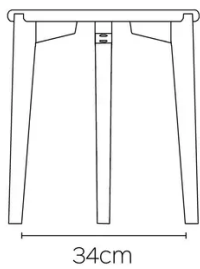

VERLÄNGERUNG(EN)

FÜSSE

BESONDERHEITEN

SICHERHEIT

Für diesen Tisch sind keine besonderen Sicherheitswarnungen erforderlich, da er unter normalen Bedingungen sicher zu verwenden ist.

ABMESSUNGEN (CM)

ø40 - ø50 - ø60 - 84x36- 100x35 - 120x45 - 140x55

DOT T0200

WELCHE GRÖSSE?

GEWICHT & VERPACKUNG

84x36

D40

D50

D60