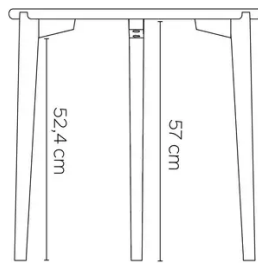

TYP

Beistelltisch, Wohnzimmertisch,
Gesamthöhe 60cm

PLATTE

Tischplatte aus massiver Eiche, 24 mm dick.

Verstärkte Tischplatte, um perfekte Stabilität und Haltbarkeit zu gewährleisten.

VERLÄNGERUNG(EN)

Diese Version ist immer ohne Verlängerung

ABMESSUNGEN (CM)

ø40 - ø50 - ø60 - 84x36- 100x35 - 120x45 - 140x55

DOT T0300

WELCHE GRÖSSE?

GEWICHT & VERPACKUNG

84x36

D40

D50