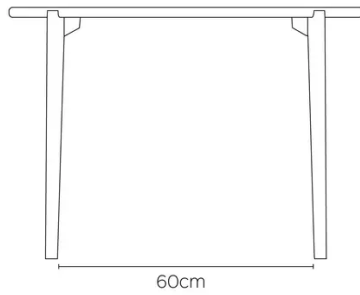

TYP

Beistelltisch, Wohnzimmertisch,
Gesamthöhe 60cm

PLATTE

Tischplatte aus massiver Eiche, 24 mm dick.

Verstärkte Tischplatte, um perfekte Stabilität und Haltbarkeit zu gewährleisten.

VERLÄNGERUNG(EN)

Diese Version ist immer ohne Verlängerung

ABMESSUNGEN (CM)

ø40 - ø50 - ø60 - 84x36- 100x35 - 120x45 - 140x55

DOT T0300

WELCHE GRÖSSE?

GEWICHT & VERPACKUNG

84x36

D40

D50