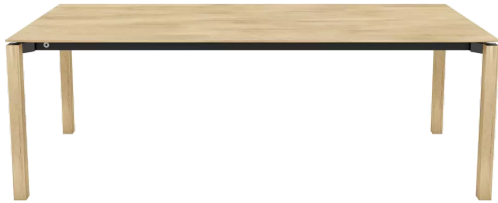

FLOAT T0800

(FLOAT 01 PB1 -EXT)

VERTRIEB

RETAIL X'clusive Kollektion

DESIGN

Vincent Dejonghe

LABEL

MOBITEC gelabeltes Produkt

TYP

Esszimmertisch, Gesamthöhe 76cm

PLATTE

24 mm Massivholz mit Schweizer Kante.

Erhältlich in den gewohnten Holzarten und Beiztönen:
Buche (P/M), Eiche (E), Wildeiche (W) und Nussbaum (N).

VERLÄNGERUNG(EN)

Diese Version ist immer ohne Verlängerung

FÜSSE

Tischfuß aus Metall mit Holz ummantelt

BESONDERHEITEN

Die Seitenzarge ist nicht konfigurierbar, sondern immer
schwarz lackiert (A01)

SICHERHEIT

Unsere Tische sind schwer und erfordern beim Aufbau oder
Transport zwei Personen.

ABMESSUNGEN (CM)

90x160cm - 90x180cm

100x180cm - 100x200cm - 100x220cm - 100x240cm - 100x260cm

FLOAT T0800

WELCHE GRÖSSE?

GEWICHT & VERPACKUNG

FLOAT 90X160cm

FLOAT 90X180cm