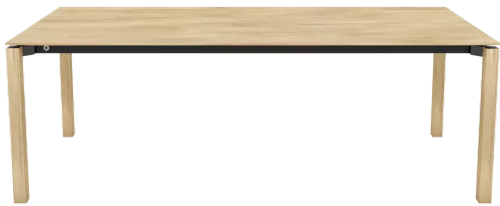

FLOAT T0800

(FLOAT 01 PB1 -EXT)

VERTRIEB

RETAIL X'clusive Kollektion

DESIGN

Vincent Dejonghe

LABEL

MOBITEC gelabeltes Produkt

TYP

Esszimmertisch, Gesamthöhe 76cm

PLATTE

24 mm Massivholz mit Schweizer Kante.

Erhältlich in den gewohnten Holzarten und Beiztönen:
Buche (P/M), Eiche (E), Wildeiche (W) und Nussbaum (N).

VERLÄNGERUNG(EN)

Diese Version ist immer ohne Verlängerung

FÜSSE

Tischfuß aus Metall mit Holz ummantelt

BESONDERHEITEN

Die Seitenzarge ist nicht konfigurierbar, sondern immer
schwarz lackiert (A01)

ABMESSUNGEN (CM)

90x160cm - 90x180cm

100x180cm - 100x200cm - 100x220cm - 100x240cm - 100x260cm

FLOAT T0800

WELCHE GRÖSSE?

GEWICHT & VERPACKUNG

FLOAT 90X160cm

FLOAT 90X180cm

FLOAT 100X180cm

FLOAT 100X200cm