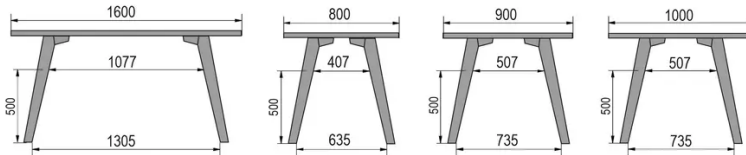

TYP

Esszimmertisch, Gesamthöhe 76cm

PLATTE

30mm Multiplex Platte, mit einer 0.8mm Melamin weiß Beschichtung, mit naturfarbener Schweizer Kante.

VERLÄNGERUNG(EN)

Diese Version ist immer ohne Verlängerung

FÜSSE

Massivholz

BESONDERHEITEN

-

SICHERHEIT

Unsere Tische sind schwer und erfordern beim Aufbau oder Transport zwei Personen.

ABMESSUNGEN (CM)

80x80cm - 80x120cm - 80x140cm - 80x160cm

90x90cm - 90x120cm - 90x140cm - 90x160cm - 90x180 cm - 90x200cm

100x100cm - 100x160cm - 100x180cm - 100x200cm - 100x220cm - 100x240cm

MOOD T1 T0200

WELCHE GRÖSSE?

GEWICHT & VERPACKUNG

80 x 120cm / 90 x 120cm

80 x 140cm / 90 x 140cm

80 x 160cm / 90 x 160cm / 100 x 160cm

90 x 180cm / 100 x 180cm

90 x 200cm / 100 x 200cm

100 x 220cm

100 x 240cm