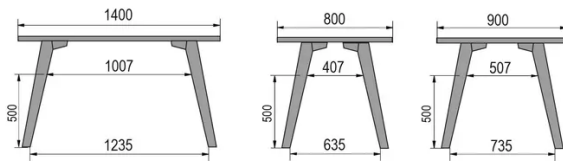

TYP

Esszimmertisch, Gesamthöhe 76cm

PLATTE

30mm Multiplex Platte, mit einer 0.8mm Melamin weiß Beschichtung, mit naturfarbener Schweizer Kante.

VERLÄNGERUNG(EN)

Diese Version ist immer ohne Verlängerung

FÜSSE

Massivholz

BESONDERHEITEN

-

SICHERHEIT

Unsere Tische sind schwer und erfordern beim Aufbau oder Transport zwei Personen.

ABMESSUNGEN (CM)

80x80cm - 80x120cm - 80x140cm - 80x160cm

90x90cm - 90x120cm - 90x140cm - 90x160cm - 90x180 cm - 90x200cm

100x100cm - 100x160cm - 100x180cm - 100x200cm - 100x220cm - 100x240cm

MOOD T1 T0200

WELCHE GRÖSSE?

GEWICHT & VERPACKUNG

80 x 120cm / 90 x 120cm

80 x 140cm / 90 x 140cm

80 x 160cm / 90 x 160cm / 100 x 160cm

90 x 180cm / 100 x 180cm

90 x 200cm / 100 x 200cm

100 x 220cm

100 x 240cm