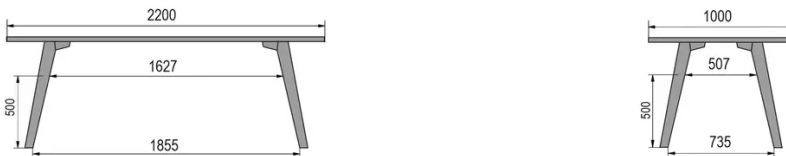

TYP

Esszimmertisch, Gesamthöhe 76cm

PLATTE

30mm Multiplex Platte, mit einer 0.8mm Melamin weiß Beschichtung, mit naturfarbener Schweizer Kante.

VERLÄNGERUNG(EN)

Diese Version ist immer ohne Verlängerung

FÜSSE

Massivholz

BESONDERHEITEN

-

SICHERHEIT

Unsere Tische sind schwer und erfordern beim Aufbau oder Transport zwei Personen.

ABMESSUNGEN (CM)

80x80cm - 80x120cm - 80x140cm - 80x160cm

90x90cm - 90x120cm - 90x140cm - 90x160cm - 90x180 cm - 90x200cm

100x100cm - 100x160cm - 100x180cm - 100x200cm - 100x220cm - 100x240cm

MOOD T1 T0200

WELCHE GRÖSSE?

GEWICHT & VERPACKUNG

80 x 120cm / 90 x 120cm

80 x 140cm / 90 x 140cm

80 x 160cm / 90 x 160cm / 100 x 160cm

90 x 180cm / 100 x 180cm

90 x 200cm / 100 x 200cm

100 x 220cm

100 x 240cm