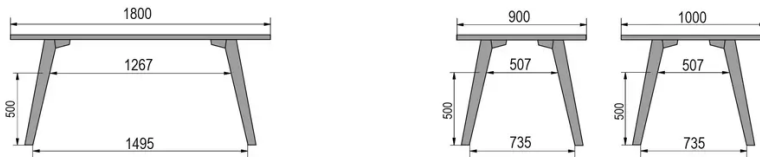

TYP

Esszimmertisch, Gesamthöhe 76cm

PLATTE

30mm Multiplex Platte, mit einer 0.8mm Melamin weiß Beschichtung, mit naturfarbener Schweizer Kante.

VERLÄNGERUNG(EN)

Diese Version ist immer ohne Verlängerung

FÜSSE

Massivholz

BESONDERHEITEN

-

SICHERHEIT

Unsere Tische sind schwer und erfordern beim Aufbau oder Transport zwei Personen.

ABMESSUNGEN (CM)

80x80cm - 80x120cm - 80x140cm - 80x160cm

90x90cm - 90x120cm - 90x140cm - 90x160cm - 90x180 cm - 90x200cm

100x100cm - 100x160cm - 100x180cm - 100x200cm - 100x220cm - 100x240cm

MOOD T1 T0200

WELCHE GRÖSSE?

GEWICHT & VERPACKUNG

80 x 120cm / 90 x 120cm

80 x 140cm / 90 x 140cm

80 x 160cm / 90 x 160cm / 100 x 160cm

90 x 180cm / 100 x 180cm

90 x 200cm / 100 x 200cm

100 x 220cm

100 x 240cm