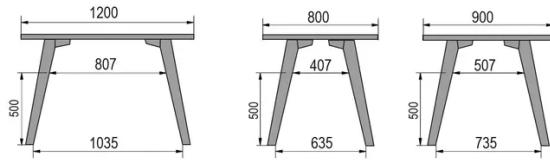

TYP

Esszimmertisch, Gesamthöhe 76cm

PLATTE

30mm Multiplex Platte, mit einer 0.8mm Melamin weiß Beschichtung, mit naturfarbener Schweizer Kante.

VERLÄNGERUNG(EN)

Diese Version ist immer ohne Verlängerung

FÜSSE

Massivholz

BESONDERHEITEN

-

SICHERHEIT

Unsere Tische sind schwer und erfordern beim Aufbau oder Transport zwei Personen.

ABMESSUNGEN (CM)

80x80cm - 80x120cm - 80x140cm - 80x160cm

90x90cm - 90x120cm - 90x140cm - 90x160cm - 90x180 cm - 90x200cm

100x100cm - 100x160cm - 100x180cm - 100x200cm - 100x220cm - 100x240cm

MOOD T1 T0200

WELCHE GRÖSSE?

GEWICHT & VERPACKUNG

80 x 120cm / 90 x 120cm

80 x 140cm / 90 x 140cm

80 x 160cm / 90 x 160cm / 100 x 160cm

90 x 180cm / 100 x 180cm

90 x 200cm / 100 x 200cm

100 x 220cm

100 x 240cm