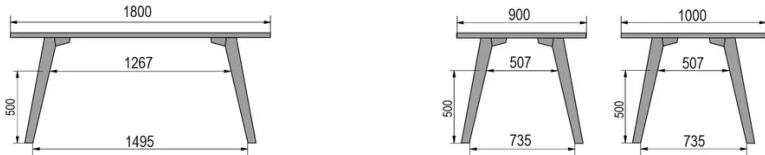

BESONDERHEITEN

-

ABMESSUNGEN (CM)

80x80cm - 80x120cm - 80x140cm - 80x160cm

90x90cm - 90x120cm - 90x140cm - 90x160cm - 90x180 cm - 90x200cm

100x100cm - 100x160cm - 100x180cm - 100x200cm - 100x220cm - 100x240cm

MOOD T1 T0300

WELCHE GRÖSSE?

GEWICHT & VERPACKUNG

80 x 120cm / 90 x 120cm

80 x 140cm / 90 x 140cm

80 x 160cm / 90 x 160cm / 100 x 160cm

90 x 180cm / 100 x 180cm

90 x 200cm / 100 x 200cm

100 x 220cm

100 x 240cm