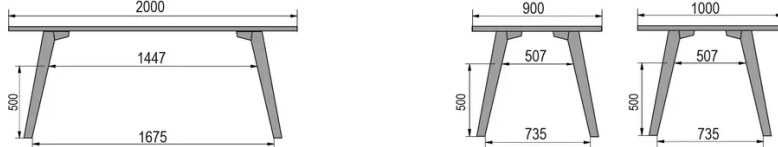

BESONDERHEITEN

-

SICHERHEIT

Unsere Tische sind schwer und erfordern beim Aufbau oder Transport zwei Personen.

ABMESSUNGEN (CM)

80x80cm - 80x120cm - 80x140cm - 80x160cm

90x90cm - 90x120cm - 90x140cm - 90x160cm - 90x180 cm - 90x200cm

100x100cm - 100x160cm - 100x180cm - 100x200cm - 100x220cm - 100x240cm

MOOD T1 T0300

WELCHE GRÖSSE?

GEWICHT & VERPACKUNG

80 x 120cm / 90 x 120cm

80 x 140cm / 90 x 140cm

80 x 160cm / 90 x 160cm / 100 x 160cm

90 x 180cm / 100 x 180cm

90 x 200cm / 100 x 200cm

100 x 220cm

100 x 240cm