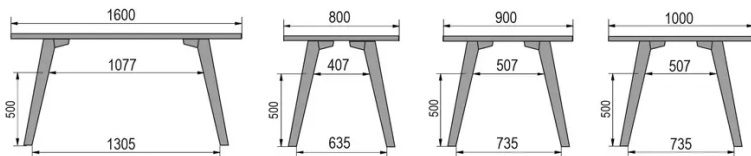

TYP

Esszimmertisch, Gesamthöhe 76cm

PLATTE

30mm Multiplex Platte mit einer 0.9mm FENIX Beschichtung, mit naturfarbener Schweizer Kante.

VERLÄNGERUNG(EN)

Diese Version ist immer ohne Verlängerung

FÜSSE

Massivholz

BESONDERHEITEN

-

ABMESSUNGEN (CM)

80x80cm - 80x120cm - 80x140cm - 80x160cm

90x90cm - 90x120cm - 90x140cm - 90x160cm - 90x180 cm - 90x200cm

100x100cm - 100x160cm - 100x180cm - 100x200cm - 100x220cm - 100x240cm

MOOD T1 T0300

WELCHE GRÖSSE?

GEWICHT & VERPACKUNG

80 x 120cm / 90 x 120cm

80 x 140cm / 90 x 140cm

80 x 160cm / 90 x 160cm / 100 x 160cm

90 x 180cm / 100 x 180cm

90 x 200cm / 100 x 200cm

100 x 220cm

100 x 240cm