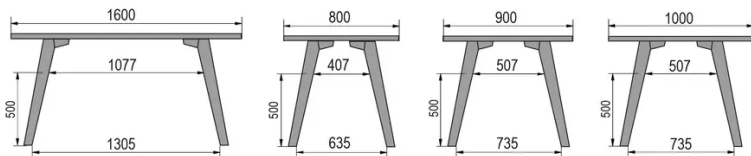

TYP

Esszimmertisch, Gesamthöhe 76cm

PLATTE

30mm Multiplex Platte mit einer 0.9mm FENIX Beschichtung, mit naturfarbener Schweizer Kante.

VERLÄNGERUNG(EN)

Diese Version ist immer ohne Verlängerung

FÜSSE

Massivholz

BESONDERHEITEN

-

SICHERHEIT

Unsere Tische sind schwer und erfordern beim Aufbau oder Transport zwei Personen.

ABMESSUNGEN (CM)

80x80cm - 80x120cm - 80x140cm - 80x160cm

90x90cm - 90x120cm - 90x140cm - 90x160cm - 90x180 cm - 90x200cm

100x100cm - 100x160cm - 100x180cm - 100x200cm - 100x220cm - 100x240cm

MOOD T1 T0300

WELCHE GRÖSSE?

GEWICHT & VERPACKUNG

80 x 120cm / 90 x 120cm

80 x 140cm / 90 x 140cm

80 x 160cm / 90 x 160cm / 100 x 160cm

90 x 180cm / 100 x 180cm

90 x 200cm / 100 x 200cm

100 x 220cm

100 x 240cm