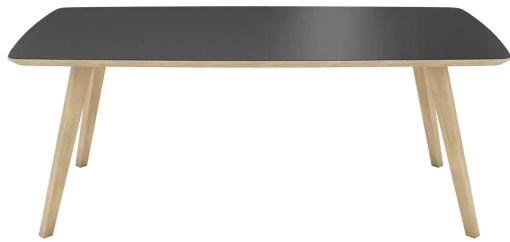

MOOD T1 T0300

(MOOD#T1 H76 05 PB)

VERTRIEB

CONTRACT X'clusive und RETAIL X'clusive Kollektion

DESIGN

Vincent Dejonghe, Pierre Wegnez, Pierre-Yves Dorsimont

LABEL

MOODS gelabeltes Produkt

TYP

Esszimmertisch, Gesamthöhe 76cm

PLATTE

30mm Multiplex Platte mit einer 0.9mm FENIX Beschichtung, mit naturfarbener Schweizer Kante.

VERLÄNGERUNG(EN)

Diese Version ist immer ohne Verlängerung

FÜSSE

Massivholz

100 x 220cm

100 x 240cm