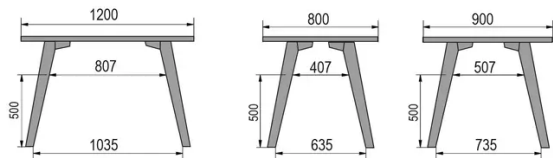

TYP

Esszimmertisch, Gesamthöhe 76cm

PLATTE

30mm Multiplex Platte mit einer 0.9mm FENIX Beschichtung, mit naturfarbener Schweizer Kante.

VERLÄNGERUNG(EN)

Diese Version ist immer ohne Verlängerung

FÜSSE

Massivholz

BESONDERHEITEN

-

SICHERHEIT

Unsere Tische sind schwer und erfordern beim Aufbau oder Transport zwei Personen.

ABMESSUNGEN (CM)

80x80cm - 80x120cm - 80x140cm - 80x160cm

90x90cm - 90x120cm - 90x140cm - 90x160cm - 90x180 cm - 90x200cm

100x100cm - 100x160cm - 100x180cm - 100x200cm - 100x220cm - 100x240cm

MOOD T1 T0300

WELCHE GRÖSSE?

GEWICHT & VERPACKUNG

80 x 120cm / 90 x 120cm

80 x 140cm / 90 x 140cm

80 x 160cm / 90 x 160cm / 100 x 160cm

90 x 180cm / 100 x 180cm

90 x 200cm / 100 x 200cm

100 x 220cm

100 x 240cm