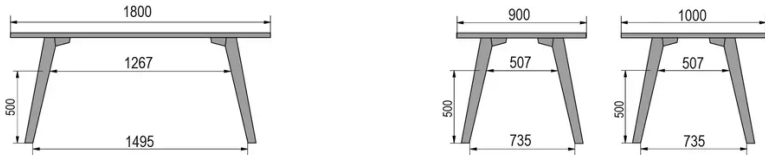

BESONDERHEITEN

-

SICHERHEIT

Unsere Tische sind schwer und erfordern beim Aufbau oder Transport zwei Personen.

ABMESSUNGEN (CM)

80x80cm - 80x120cm - 80x140cm - 80x160cm

90x90cm - 90x120cm - 90x140cm - 90x160cm - 90x180 cm - 90x200cm

100x100cm - 100x160cm - 100x180cm - 100x200cm - 100x220cm - 100x240cm

MOOD T1 T0300

WELCHE GRÖSSE?

GEWICHT & VERPACKUNG

80 x 120cm / 90 x 120cm

80 x 140cm / 90 x 140cm

80 x 160cm / 90 x 160cm / 100 x 160cm

90 x 180cm / 100 x 180cm

90 x 200cm / 100 x 200cm

100 x 220cm

100 x 240cm