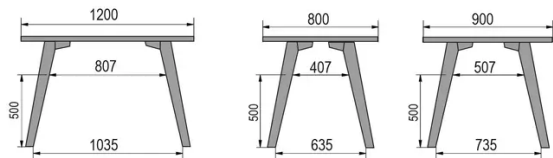

TYP

Esszimmertisch, Gesamthöhe 76cm

PLATTE

30mm Multiplex Platte mit einer 0.9mm FENIX Beschichtung, mit naturfarbener Schweizer Kante.

VERLÄNGERUNG(EN)

Diese Version ist immer ohne Verlängerung

FÜSSE

Massivholz

BESONDERHEITEN

-

ABMESSUNGEN (CM)

80x80cm - 80x120cm - 80x140cm - 80x160cm

90x90cm - 90x120cm - 90x140cm - 90x160cm - 90x180 cm - 90x200cm

100x100cm - 100x160cm - 100x180cm - 100x200cm - 100x220cm - 100x240cm

MOOD T1 T0300

WELCHE GRÖSSE?

GEWICHT & VERPACKUNG

80 x 120cm / 90 x 120cm

80 x 140cm / 90 x 140cm

80 x 160cm / 90 x 160cm / 100 x 160cm

90 x 180cm / 100 x 180cm

90 x 200cm / 100 x 200cm

100 x 220cm

100 x 240cm