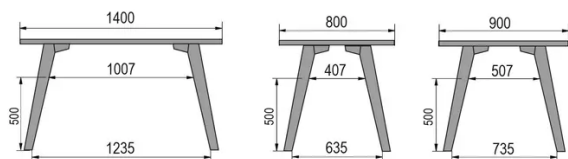

BESONDERHEITEN

-

ABMESSUNGEN (CM)

80x80cm - 80x120cm - 80x140cm - 80x160cm

90x90cm - 90x120cm - 90x140cm - 90x160cm - 90x180 cm - 90x200cm

100x100cm - 100x160cm - 100x180cm - 100x200cm - 100x220cm - 100x240cm

MOOD T1 T0300

WELCHE GRÖSSE?

GEWICHT & VERPACKUNG

80 x 120cm / 90 x 120cm

80 x 140cm / 90 x 140cm

80 x 160cm / 90 x 160cm / 100 x 160cm

90 x 180cm / 100 x 180cm

90 x 200cm / 100 x 200cm

100 x 220cm

100 x 240cm