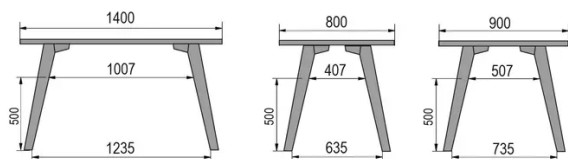

BESONDERHEITEN

-

SICHERHEIT

Unsere Tische sind schwer und erfordern beim Aufbau oder Transport zwei Personen.

ABMESSUNGEN (CM)

80x80cm - 80x120cm - 80x140cm - 80x160cm

90x90cm - 90x120cm - 90x140cm - 90x160cm - 90x180 cm - 90x200cm

100x100cm - 100x160cm - 100x180cm - 100x200cm - 100x220cm - 100x240cm

MOOD T1 T0300

WELCHE GRÖSSE?

GEWICHT & VERPACKUNG

80 x 120cm / 90 x 120cm

80 x 140cm / 90 x 140cm

80 x 160cm / 90 x 160cm / 100 x 160cm

90 x 180cm / 100 x 180cm

90 x 200cm / 100 x 200cm

100 x 220cm

100 x 240cm