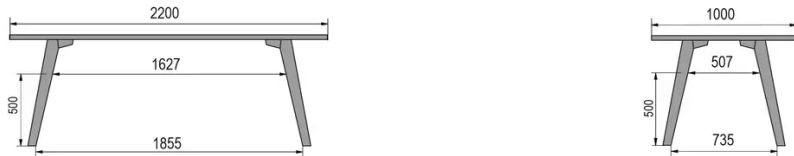

BESONDERHEITEN

-

SICHERHEIT

Unsere Tische sind schwer und erfordern beim Aufbau oder Transport zwei Personen.

ABMESSUNGEN (CM)

80x80cm - 80x120cm - 80x140cm - 80x160cm

90x90cm - 90x120cm - 90x140cm - 90x160cm - 90x180 cm - 90x200cm

100x100cm - 100x160cm - 100x180cm - 100x200cm - 100x220cm - 100x240cm

MOOD T1 T0300

WELCHE GRÖSSE?

GEWICHT & VERPACKUNG

80 x 120cm / 90 x 120cm

80 x 140cm / 90 x 140cm

80 x 160cm / 90 x 160cm / 100 x 160cm

90 x 180cm / 100 x 180cm

90 x 200cm / 100 x 200cm

100 x 220cm

100 x 240cm