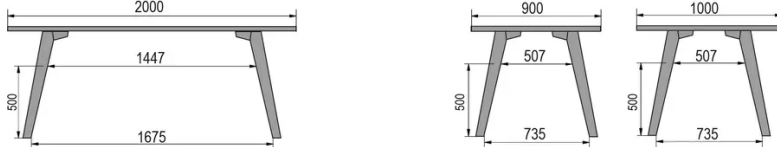

BESONDERHEITEN

-

ABMESSUNGEN (CM)

80x80cm - 80x120cm - 80x140cm - 80x160cm

90x90cm - 90x120cm - 90x140cm - 90x160cm - 90x180 cm - 90x200cm

100x100cm - 100x160cm - 100x180cm - 100x200cm - 100x220cm - 100x240cm

MOOD T1 T0300

WELCHE GRÖSSE?

GEWICHT & VERPACKUNG

80 x 120cm / 90 x 120cm

80 x 140cm / 90 x 140cm

80 x 160cm / 90 x 160cm / 100 x 160cm

90 x 180cm / 100 x 180cm

90 x 200cm / 100 x 200cm

100 x 220cm

100 x 240cm