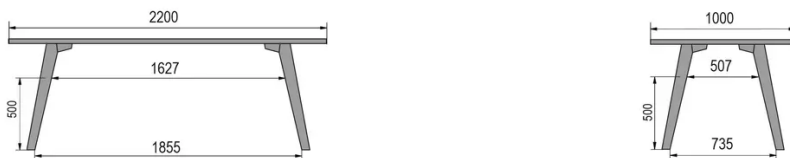

TYP

halbhoher Tisch (Küche), Gesamthöhe von 90cm

PLATTE

30mm Massivholz, Kante nach innen gefast
erhältlich in Buche, Eiche, Wildeiche oder Nussbaum

VERLÄNGERUNG(EN)

Diese Version ist immer ohne Verlängerung

FÜSSE

Massivholz

BESONDERHEITEN

-

SICHERHEIT

Unsere Tische sind schwer und erfordern beim Aufbau oder Transport zwei Personen.

ABMESSUNGEN (CM)

80x80cm - 80x120cm - 80x140cm - 80x160cm

90x90cm - 90x120cm - 90x140cm - 90x160cm - 90x180cm

MOOD T1 T0900

WELCHE GRÖSSE?

GEWICHT & VERPACKUNG

80 x 120cm / 90 x 120cm

80 x 140cm / 90 x 140cm

80 x 160cm / 90 x 160cm / 100 x 160cm

90 x 180cm / 100 x 180cm

90 x 200cm / 100 x 200cm

100 x 220cm

100 x 240cm