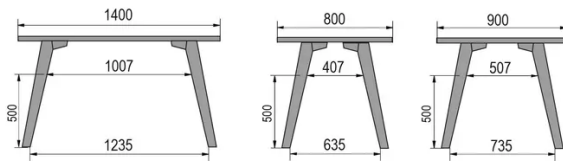

TYP

halbhoher Tisch (Küche), Gesamthöhe von 90cm

PLATTE

30mm Massivholz, Kante nach innen gefast
erhältlich in Buche, Eiche, Wildeiche oder Nussbaum

VERLÄNGERUNG(EN)

Diese Version ist immer ohne Verlängerung

FÜSSE

Massivholz

BESONDERHEITEN

-

SICHERHEIT

Unsere Tische sind schwer und erfordern beim Aufbau oder Transport zwei Personen.

ABMESSUNGEN (CM)

80x80cm - 80x120cm - 80x140cm - 80x160cm

90x90cm - 90x120cm - 90x140cm - 90x160cm - 90x180cm

MOOD T1 T0900

WELCHE GRÖSSE?

GEWICHT & VERPACKUNG

80 x 120cm / 90 x 120cm

80 x 140cm / 90 x 140cm

80 x 160cm / 90 x 160cm / 100 x 160cm

90 x 180cm / 100 x 180cm

90 x 200cm / 100 x 200cm

100 x 220cm

100 x 240cm