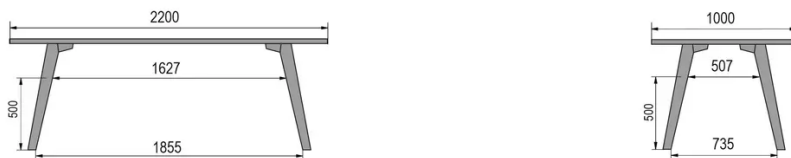

TYP

halbhoher Tisch (Küche), Gesamthöhe von 90cm

PLATTE

30mm Massivholz, Kante nach innen gefast
erhältlich in Buche, Eiche, Wildeiche oder Nussbaum

VERLÄNGERUNG(EN)

Diese Version ist immer ohne Verlängerung

FÜSSE

Massivholz

BESONDERHEITEN

-

ABMESSUNGEN (CM)

80x80cm - 80x120cm - 80x140cm - 80x160cm

90x90cm - 90x120cm - 90x140cm - 90x160cm - 90x180cm

MOOD T1 T0900

WELCHE GRÖSSE?

GEWICHT & VERPACKUNG

80 x 120cm / 90 x 120cm

80 x 140cm / 90 x 140cm

80 x 160cm / 90 x 160cm / 100 x 160cm

90 x 180cm / 100 x 180cm

90 x 200cm / 100 x 200cm

100 x 220cm

100 x 240cm