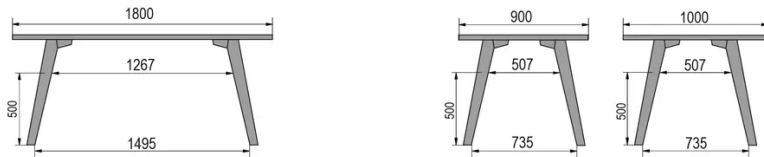

TYP

halbhoher Tisch (Küche), Gesamthöhe von 90cm

PLATTE

30mm Massivholz, Kante nach innen gefast
erhältlich in Buche, Eiche, Wildeiche oder Nussbaum

VERLÄNGERUNG(EN)

Diese Version ist immer ohne Verlängerung

FÜSSE

Massivholz

BESONDERHEITEN

-

ABMESSUNGEN (CM)

80x80cm - 80x120cm - 80x140cm - 80x160cm

90x90cm - 90x120cm - 90x140cm - 90x160cm - 90x180cm

MOOD T1 T0900

WELCHE GRÖSSE?

GEWICHT & VERPACKUNG

80 x 120cm / 90 x 120cm

80 x 140cm / 90 x 140cm

80 x 160cm / 90 x 160cm / 100 x 160cm

90 x 180cm / 100 x 180cm

90 x 200cm / 100 x 200cm

100 x 220cm

100 x 240cm