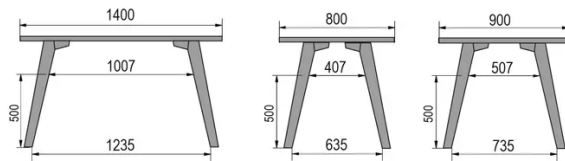

TYP

halbhoher Tisch (Küche), Gesamthöhe von 90cm

PLATTE

30mm Massivholz, Kante nach innen gefast
erhältlich in Buche, Eiche, Wildeiche oder Nussbaum

VERLÄNGERUNG(EN)

Diese Version ist immer ohne Verlängerung

FÜSSE

Massivholz

BESONDERHEITEN

-

ABMESSUNGEN (CM)

80x80cm - 80x120cm - 80x140cm - 80x160cm

90x90cm - 90x120cm - 90x140cm - 90x160cm - 90x180cm

MOOD T1 T0900

WELCHE GRÖSSE?

GEWICHT & VERPACKUNG

80 x 120cm / 90 x 120cm

80 x 140cm / 90 x 140cm

80 x 160cm / 90 x 160cm / 100 x 160cm

90 x 180cm / 100 x 180cm

90 x 200cm / 100 x 200cm

100 x 220cm

100 x 240cm