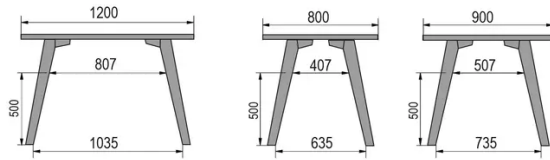

TYP

halbhoher Tisch (Küche), Gesamthöhe von 90cm

PLATTE

30mm Massivholz, Kante nach innen gefast
erhältlich in Buche, Eiche, Wildeiche oder Nussbaum

VERLÄNGERUNG(EN)

Diese Version ist immer ohne Verlängerung

FÜSSE

Massivholz

BESONDERHEITEN

-

SICHERHEIT

Unsere Tische sind schwer und erfordern beim Aufbau oder Transport zwei Personen.

ABMESSUNGEN (CM)

80x80cm - 80x120cm - 80x140cm - 80x160cm

90x90cm - 90x120cm - 90x140cm - 90x160cm - 90x180cm

MOOD T1 T0900

WELCHE GRÖSSE?

GEWICHT & VERPACKUNG

80 x 120cm / 90 x 120cm

80 x 140cm / 90 x 140cm

80 x 160cm / 90 x 160cm / 100 x 160cm

90 x 180cm / 100 x 180cm

90 x 200cm / 100 x 200cm

100 x 220cm

100 x 240cm