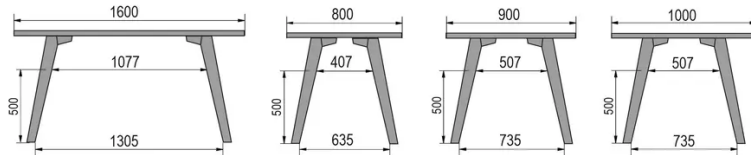

TYP

halbhoher Tisch (Küche), Gesamthöhe von 90cm

PLATTE

30mm Massivholz, Kante nach innen gefast
erhältlich in Buche, Eiche, Wildeiche oder Nussbaum

VERLÄNGERUNG(EN)

Diese Version ist immer ohne Verlängerung

FÜSSE

Massivholz

BESONDERHEITEN

-

ABMESSUNGEN (CM)

80x80cm - 80x120cm - 80x140cm - 80x160cm

90x90cm - 90x120cm - 90x140cm - 90x160cm - 90x180cm

MOOD T1 T0900

WELCHE GRÖSSE?

GEWICHT & VERPACKUNG

80 x 120cm / 90 x 120cm

80 x 140cm / 90 x 140cm

80 x 160cm / 90 x 160cm / 100 x 160cm

90 x 180cm / 100 x 180cm

90 x 200cm / 100 x 200cm

100 x 220cm

100 x 240cm