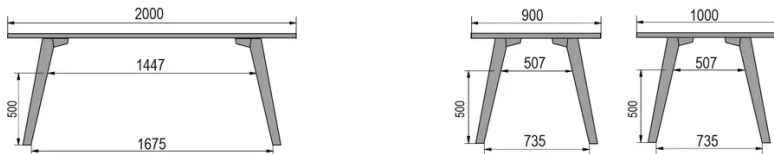

TYP

halbhoher Tisch (Küche), Gesamthöhe von 90cm

PLATTE

30mm Massivholz, Kante nach innen gefast
erhältlich in Buche, Eiche, Wildeiche oder Nussbaum

VERLÄNGERUNG(EN)

Diese Version ist immer ohne Verlängerung

FÜSSE

Massivholz

BESONDERHEITEN

-

ABMESSUNGEN (CM)

80x80cm - 80x120cm - 80x140cm - 80x160cm

90x90cm - 90x120cm - 90x140cm - 90x160cm - 90x180cm

MOOD T1 T0900

WELCHE GRÖSSE?

GEWICHT & VERPACKUNG

80 x 120cm / 90 x 120cm

80 x 140cm / 90 x 140cm

80 x 160cm / 90 x 160cm / 100 x 160cm

90 x 180cm / 100 x 180cm

90 x 200cm / 100 x 200cm

100 x 220cm

100 x 240cm