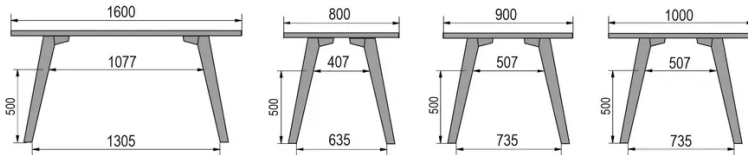

TYP

halbhoher Tisch (Küche), Gesamthöhe von 90cm

PLATTE

30mm Massivholz, Kante nach innen gefast
erhältlich in Buche, Eiche, Wildeiche oder Nussbaum

VERLÄNGERUNG(EN)

Diese Version ist immer ohne Verlängerung

FÜSSE

Massivholz

BESONDERHEITEN

-

SICHERHEIT

Unsere Tische sind schwer und erfordern beim Aufbau oder Transport zwei Personen.

ABMESSUNGEN (CM)

80x80cm - 80x120cm - 80x140cm - 80x160cm

90x90cm - 90x120cm - 90x140cm - 90x160cm - 90x180cm

MOOD T1 T0900

WELCHE GRÖSSE?

GEWICHT & VERPACKUNG

80 x 120cm / 90 x 120cm

80 x 140cm / 90 x 140cm

80 x 160cm / 90 x 160cm / 100 x 160cm

90 x 180cm / 100 x 180cm

90 x 200cm / 100 x 200cm

100 x 220cm

100 x 240cm