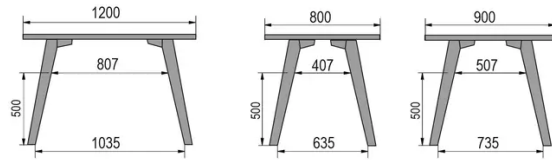

TYP

halbhoher Tisch (Küche), Gesamthöhe von 90cm

PLATTE

30mm Massivholz, Kante nach innen gefast
erhältlich in Buche, Eiche, Wildeiche oder Nussbaum

VERLÄNGERUNG(EN)

Diese Version ist immer ohne Verlängerung

FÜSSE

Massivholz

BESONDERHEITEN

-

ABMESSUNGEN (CM)

80x80cm - 80x120cm - 80x140cm - 80x160cm

90x90cm - 90x120cm - 90x140cm - 90x160cm - 90x180cm

MOOD T1 T0900

WELCHE GRÖSSE?

GEWICHT & VERPACKUNG

80 x 120cm / 90 x 120cm

80 x 140cm / 90 x 140cm

80 x 160cm / 90 x 160cm / 100 x 160cm

90 x 180cm / 100 x 180cm

90 x 200cm / 100 x 200cm

100 x 220cm

100 x 240cm