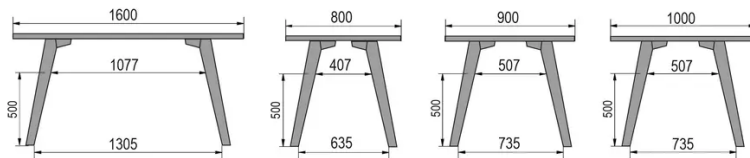

TYP

Esszimmertisch, Gesamthöhe 76cm

PLATTE

30mm Massivholz, Kante nach innen gefast
erhältlich in Buche, Eiche, Wildeiche oder Nussbaum

VERLÄNGERUNG(EN)

Diese Version ist immer ohne Verlängerung

FÜSSE

Massivholz

BESONDERHEITEN

-

SICHERHEIT

Unsere Tische sind schwer und erfordern beim Aufbau oder Transport zwei Personen.

ABMESSUNGEN (CM)

80x80cm - 80x120cm - 80x140cm - 80x160cm

90x90cm - 90x120cm - 90x140cm - 90x160cm - 90x180 cm - 90x200cm

100x100cm - 100x160cm - 100x180cm - 100x200cm - 100x220cm - 100x240cm

MOOD T3 T0100

WELCHE GRÖSSE?

GEWICHT & VERPACKUNG

80 x 120cm / 90 x 120cm

80 x 140cm / 90 x 140cm

80 x 160cm / 90 x 160cm / 100 x 160cm

90 x 180cm / 100 x 180cm

90 x 200cm / 100 x 200cm

100 x 220cm

100 x 240cm