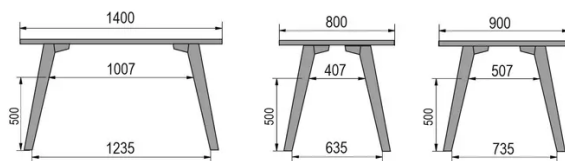

TYP

Esszimmertisch, Gesamthöhe 76cm

PLATTE

30mm Massivholz, Kante nach innen gefast
erhältlich in Buche, Eiche, Wildeiche oder Nussbaum

VERLÄNGERUNG(EN)

Diese Version ist immer ohne Verlängerung

FÜSSE

Massivholz

BESONDERHEITEN

-

SICHERHEIT

Unsere Tische sind schwer und erfordern beim Aufbau oder Transport zwei Personen.

ABMESSUNGEN (CM)

80x80cm - 80x120cm - 80x140cm - 80x160cm

90x90cm - 90x120cm - 90x140cm - 90x160cm - 90x180 cm - 90x200cm

100x100cm - 100x160cm - 100x180cm - 100x200cm - 100x220cm - 100x240cm

MOOD T3 T0100

WELCHE GRÖSSE?

GEWICHT & VERPACKUNG

80 x 120cm / 90 x 120cm

80 x 140cm / 90 x 140cm

80 x 160cm / 90 x 160cm / 100 x 160cm

90 x 180cm / 100 x 180cm

90 x 200cm / 100 x 200cm

100 x 220cm

100 x 240cm