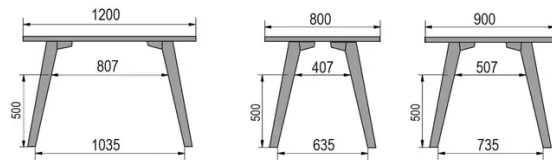

TYP

Esszimmertisch, Gesamthöhe 76cm

PLATTE

30mm Massivholz, Kante nach innen gefast
erhältlich in Buche, Eiche, Wildeiche oder Nussbaum

VERLÄNGERUNG(EN)

Diese Version ist immer ohne Verlängerung

FÜSSE

Massivholz

BESONDERHEITEN

-

SICHERHEIT

Unsere Tische sind schwer und erfordern beim Aufbau oder Transport zwei Personen.

ABMESSUNGEN (CM)

80x80cm - 80x120cm - 80x140cm - 80x160cm

90x90cm - 90x120cm - 90x140cm - 90x160cm - 90x180 cm - 90x200cm

100x100cm - 100x160cm - 100x180cm - 100x200cm - 100x220cm - 100x240cm

MOOD T3 T0100

WELCHE GRÖSSE?

GEWICHT & VERPACKUNG

80 x 120cm / 90 x 120cm

80 x 140cm / 90 x 140cm

80 x 160cm / 90 x 160cm / 100 x 160cm

90 x 180cm / 100 x 180cm

90 x 200cm / 100 x 200cm

100 x 220cm

100 x 240cm