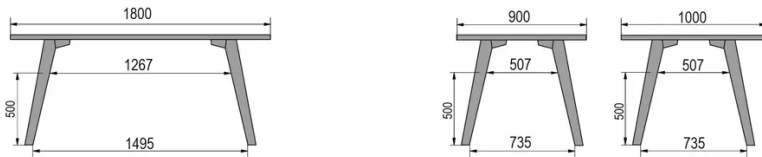

TYP

Esszimmertisch, Gesamthöhe 76cm

PLATTE

30mm Massivholz, Kante nach innen gefast
erhältlich in Buche, Eiche, Wildeiche oder Nussbaum

VERLÄNGERUNG(EN)

Diese Version ist immer ohne Verlängerung

FÜSSE

Massivholz

BESONDERHEITEN

-

SICHERHEIT

Unsere Tische sind schwer und erfordern beim Aufbau oder Transport zwei Personen.

ABMESSUNGEN (CM)

80x80cm - 80x120cm - 80x140cm - 80x160cm

90x90cm - 90x120cm - 90x140cm - 90x160cm - 90x180 cm - 90x200cm

100x100cm - 100x160cm - 100x180cm - 100x200cm - 100x220cm - 100x240cm

MOOD T3 T0100

WELCHE GRÖSSE?

GEWICHT & VERPACKUNG

80 x 120cm / 90 x 120cm

80 x 140cm / 90 x 140cm

80 x 160cm / 90 x 160cm / 100 x 160cm

90 x 180cm / 100 x 180cm

90 x 200cm / 100 x 200cm

100 x 220cm

100 x 240cm