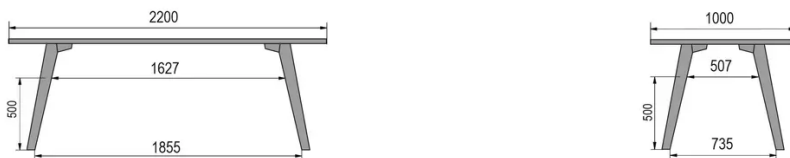

TYP

Esszimmertisch, Gesamthöhe 76cm

PLATTE

30mm Massivholz, Kante nach innen gefast
erhältlich in Buche, Eiche, Wildeiche oder Nussbaum

VERLÄNGERUNG(EN)

Diese Version ist immer ohne Verlängerung

FÜSSE

Massivholz

BESONDERHEITEN

-

SICHERHEIT

Unsere Tische sind schwer und erfordern beim Aufbau oder Transport zwei Personen.

ABMESSUNGEN (CM)

80x80cm - 80x120cm - 80x140cm - 80x160cm

90x90cm - 90x120cm - 90x140cm - 90x160cm - 90x180 cm - 90x200cm

100x100cm - 100x160cm - 100x180cm - 100x200cm - 100x220cm - 100x240cm

MOOD T3 T0100

WELCHE GRÖSSE?

GEWICHT & VERPACKUNG

80 x 120cm / 90 x 120cm

80 x 140cm / 90 x 140cm

80 x 160cm / 90 x 160cm / 100 x 160cm

90 x 180cm / 100 x 180cm

90 x 200cm / 100 x 200cm

100 x 220cm

100 x 240cm