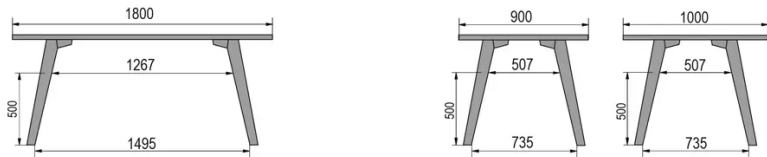

TYP

Esszimmertisch, Gesamthöhe 76cm

PLATTE

30mm Multiplex Platte, mit einer 0.8mm Melamin weiß Beschichtung, mit naturfarbener Schweizer Kante.

VERLÄNGERUNG(EN)

Diese Version ist immer ohne Verlängerung

FÜSSE

Massivholz

BESONDERHEITEN

-

SICHERHEIT

Unsere Tische sind schwer und erfordern beim Aufbau oder Transport zwei Personen.

ABMESSUNGEN (CM)

80x80cm - 80x120cm - 80x140cm - 80x160cm

90x90cm - 90x120cm - 90x140cm - 90x160cm - 90x180 cm - 90x200cm

100x100cm - 100x160cm - 100x180cm - 100x200cm - 100x220cm - 100x240cm

MOOD T3 T0200

WELCHE GRÖSSE?

GEWICHT & VERPACKUNG

80 x 120cm / 90 x 120cm

80 x 140cm / 90 x 140cm

80 x 160cm / 90 x 160cm / 100 x 160cm

90 x 180cm / 100 x 180cm

90 x 200cm / 100 x 200cm

100 x 220cm

100 x 240cm