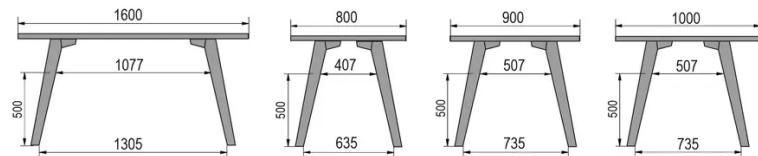

TYP

Esszimmertisch, Gesamthöhe 76cm

PLATTE

30mm Multiplex Platte, mit einer 0.8mm Melamin weiß Beschichtung, mit naturfarbener Schweizer Kante.

VERLÄNGERUNG(EN)

Diese Version ist immer ohne Verlängerung

FÜSSE

Massivholz

BESONDERHEITEN

-

SICHERHEIT

Unsere Tische sind schwer und erfordern beim Aufbau oder Transport zwei Personen.

ABMESSUNGEN (CM)

80x80cm - 80x120cm - 80x140cm - 80x160cm

90x90cm - 90x120cm - 90x140cm - 90x160cm - 90x180 cm - 90x200cm

100x100cm - 100x160cm - 100x180cm - 100x200cm - 100x220cm - 100x240cm

MOOD T3 T0200

WELCHE GRÖSSE?

GEWICHT & VERPACKUNG

80 x 120cm / 90 x 120cm

80 x 140cm / 90 x 140cm

80 x 160cm / 90 x 160cm / 100 x 160cm

90 x 180cm / 100 x 180cm

90 x 200cm / 100 x 200cm

100 x 220cm

100 x 240cm