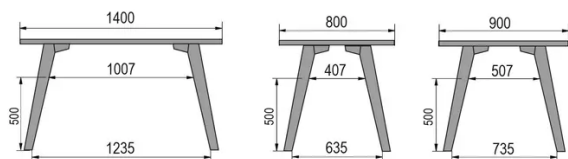

TYP

Esszimmertisch, Gesamthöhe 76cm

PLATTE

30mm Multiplex Platte, mit einer 0.8mm Melamin weiß Beschichtung, mit naturfarbener Schweizer Kante.

VERLÄNGERUNG(EN)

Diese Version ist immer ohne Verlängerung

FÜSSE

Massivholz

BESONDERHEITEN

-

SICHERHEIT

Unsere Tische sind schwer und erfordern beim Aufbau oder Transport zwei Personen.

ABMESSUNGEN (CM)

80x80cm - 80x120cm - 80x140cm - 80x160cm

90x90cm - 90x120cm - 90x140cm - 90x160cm - 90x180 cm - 90x200cm

100x100cm - 100x160cm - 100x180cm - 100x200cm - 100x220cm - 100x240cm

MOOD T3 T0200

WELCHE GRÖSSE?

GEWICHT & VERPACKUNG

80 x 120cm / 90 x 120cm

80 x 140cm / 90 x 140cm

80 x 160cm / 90 x 160cm / 100 x 160cm

90 x 180cm / 100 x 180cm

90 x 200cm / 100 x 200cm

100 x 220cm

100 x 240cm