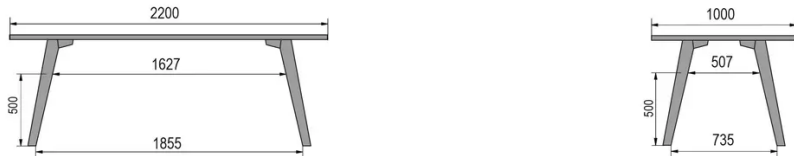

TYP

Esszimmertisch, Gesamthöhe 76cm

PLATTE

30mm Multiplex Platte, mit einer 0.8mm Melamin weiß Beschichtung, mit naturfarbener Schweizer Kante.

VERLÄNGERUNG(EN)

Diese Version ist immer ohne Verlängerung

FÜSSE

Massivholz

BESONDERHEITEN

-

SICHERHEIT

Unsere Tische sind schwer und erfordern beim Aufbau oder Transport zwei Personen.

ABMESSUNGEN (CM)

80x80cm - 80x120cm - 80x140cm - 80x160cm

90x90cm - 90x120cm - 90x140cm - 90x160cm - 90x180 cm - 90x200cm

100x100cm - 100x160cm - 100x180cm - 100x200cm - 100x220cm - 100x240cm

MOOD T3 T0200

WELCHE GRÖSSE?

GEWICHT & VERPACKUNG

80 x 120cm / 90 x 120cm

80 x 140cm / 90 x 140cm

80 x 160cm / 90 x 160cm / 100 x 160cm

90 x 180cm / 100 x 180cm

90 x 200cm / 100 x 200cm

100 x 220cm

100 x 240cm