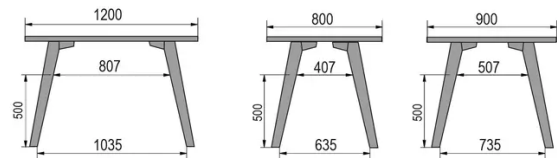

TYP

Esszimmertisch, Gesamthöhe 76cm

PLATTE

30mm Multiplex Platte, mit einer 0.8mm Melamin weiß Beschichtung, mit naturfarbener Schweizer Kante.

VERLÄNGERUNG(EN)

Diese Version ist immer ohne Verlängerung

FÜSSE

Massivholz

BESONDERHEITEN

-

SICHERHEIT

Unsere Tische sind schwer und erfordern beim Aufbau oder Transport zwei Personen.

ABMESSUNGEN (CM)

80x80cm - 80x120cm - 80x140cm - 80x160cm

90x90cm - 90x120cm - 90x140cm - 90x160cm - 90x180 cm - 90x200cm

100x100cm - 100x160cm - 100x180cm - 100x200cm - 100x220cm - 100x240cm

MOOD T3 T0200

WELCHE GRÖSSE?

GEWICHT & VERPACKUNG

80 x 120cm / 90 x 120cm

80 x 140cm / 90 x 140cm

80 x 160cm / 90 x 160cm / 100 x 160cm

90 x 180cm / 100 x 180cm

90 x 200cm / 100 x 200cm

100 x 220cm

100 x 240cm