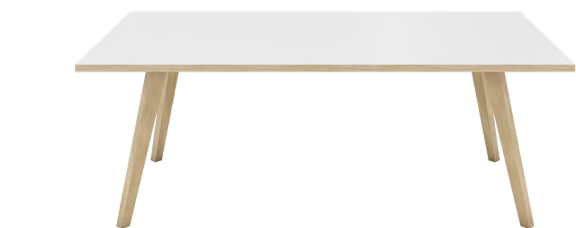

TYP

Esszimmertisch, Gesamthöhe 76cm

PLATTE

30mm Multiplex Platte, mit einer 0.8mm Melamin weiß Beschichtung, mit naturfarbener Schweizer Kante.

VERLÄNGERUNG(EN)

Diese Version ist immer ohne Verlängerung

FÜSSE