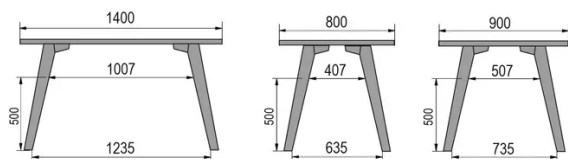

TYP

Bar-Tisch, Gesamthöhe 110cm

PLATTE

30mm Multiplex Platte mit einer 0.9mm FENIX Beschichtung, mit naturfarbener Schweizer Kante.

VERLÄNGERUNG(EN)

Diese Version ist immer ohne Verlängerung

FÜSSE

Massivholz

BESONDERHEITEN

Die Fußstütze ist immer aus schwarzem Metall

SICHERHEIT

Unsere Tische sind schwer und erfordern beim Aufbau oder Transport zwei Personen.

ABMESSUNGEN (CM)

80x80cm - 80x120cm - 80x140cm - 80x160cm

90x90cm - 90x120cm - 90x140cm - 90x160cm - 90x180cm

MOOD T3 T1500

WELCHE GRÖSSE?

GEWICHT & VERPACKUNG

80 x 120cm / 90 x 120cm

80 x 140cm / 90 x 140cm

80 x 160cm / 90 x 160cm / 100 x 160cm

90 x 180cm / 100 x 180cm

90 x 200cm / 100 x 200cm

100 x 220cm

100 x 240cm