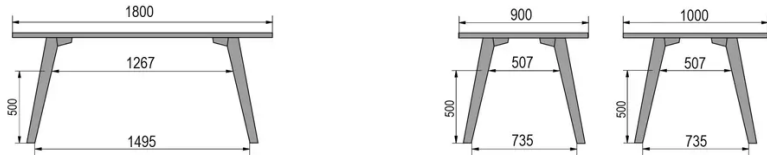

TYP

Bar-Tisch, Gesamthöhe 110cm

PLATTE

30mm Multiplex Platte mit einer 0.9mm FENIX Beschichtung, mit naturfarbener Schweizer Kante.

VERLÄNGERUNG(EN)

Diese Version ist immer ohne Verlängerung

FÜSSE

Massivholz

BESONDERHEITEN

Die Fußstütze ist immer aus schwarzem Metall

SICHERHEIT

Unsere Tische sind schwer und erfordern beim Aufbau oder Transport zwei Personen.

ABMESSUNGEN (CM)

80x80cm - 80x120cm - 80x140cm - 80x160cm

90x90cm - 90x120cm - 90x140cm - 90x160cm - 90x180cm

MOOD T3 T1500

WELCHE GRÖSSE?

GEWICHT & VERPACKUNG

80 x 120cm / 90 x 120cm

80 x 140cm / 90 x 140cm

80 x 160cm / 90 x 160cm / 100 x 160cm

90 x 180cm / 100 x 180cm

90 x 200cm / 100 x 200cm

100 x 220cm

100 x 240cm