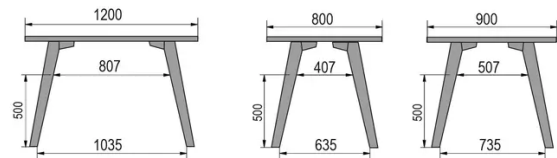

TYP

Bar-Tisch, Gesamthöhe 110cm

PLATTE

30mm Multiplex Platte mit einer 0.9mm FENIX Beschichtung, mit naturfarbener Schweizer Kante.

VERLÄNGERUNG(EN)

Diese Version ist immer ohne Verlängerung

FÜSSE

Massivholz

BESONDERHEITEN

Die Fußstütze ist immer aus schwarzem Metall

SICHERHEIT

Unsere Tische sind schwer und erfordern beim Aufbau oder Transport zwei Personen.

ABMESSUNGEN (CM)

80x80cm - 80x120cm - 80x140cm - 80x160cm

90x90cm - 90x120cm - 90x140cm - 90x160cm - 90x180cm

MOOD T3 T1500

WELCHE GRÖSSE?

GEWICHT & VERPACKUNG

80 x 120cm / 90 x 120cm

80 x 140cm / 90 x 140cm

80 x 160cm / 90 x 160cm / 100 x 160cm

90 x 180cm / 100 x 180cm

90 x 200cm / 100 x 200cm

100 x 220cm

100 x 240cm