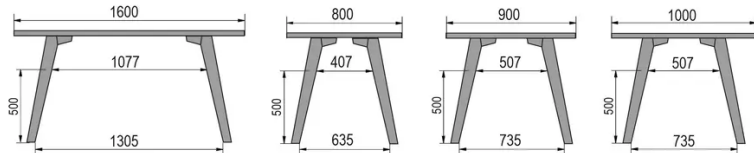

TYP

Bar-Tisch, Gesamthöhe 110cm

PLATTE

30mm Multiplex Platte mit einer 0.9mm FENIX Beschichtung, mit naturfarbener Schweizer Kante.

VERLÄNGERUNG(EN)

Diese Version ist immer ohne Verlängerung

FÜSSE

Massivholz

BESONDERHEITEN

Die Fußstütze ist immer aus schwarzem Metall

SICHERHEIT

Unsere Tische sind schwer und erfordern beim Aufbau oder Transport zwei Personen.

ABMESSUNGEN (CM)

80x80cm - 80x120cm - 80x140cm - 80x160cm

90x90cm - 90x120cm - 90x140cm - 90x160cm - 90x180cm

MOOD T3 T1500

WELCHE GRÖSSE?

GEWICHT & VERPACKUNG

80 x 120cm / 90 x 120cm

80 x 140cm / 90 x 140cm

80 x 160cm / 90 x 160cm / 100 x 160cm

90 x 180cm / 100 x 180cm

90 x 200cm / 100 x 200cm

100 x 220cm

100 x 240cm