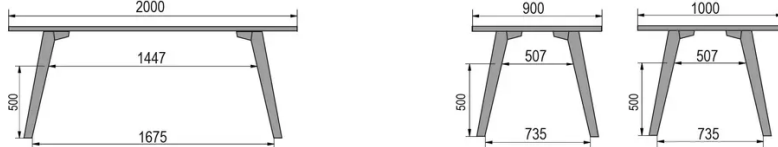

TYP

Bar-Tisch, Gesamthöhe 110cm

PLATTE

30mm Multiplex Platte mit einer 0.9mm FENIX Beschichtung, mit naturfarbener Schweizer Kante.

VERLÄNGERUNG(EN)

Diese Version ist immer ohne Verlängerung

FÜSSE

Massivholz

BESONDERHEITEN

Die Fußstütze ist immer aus schwarzem Metall

SICHERHEIT

Unsere Tische sind schwer und erfordern beim Aufbau oder Transport zwei Personen.

ABMESSUNGEN (CM)

80x80cm - 80x120cm - 80x140cm - 80x160cm

90x90cm - 90x120cm - 90x140cm - 90x160cm - 90x180cm

MOOD T3 T1500

WELCHE GRÖSSE?

GEWICHT & VERPACKUNG

80 x 120cm / 90 x 120cm

80 x 140cm / 90 x 140cm

80 x 160cm / 90 x 160cm / 100 x 160cm

90 x 180cm / 100 x 180cm

90 x 200cm / 100 x 200cm

100 x 220cm

100 x 240cm