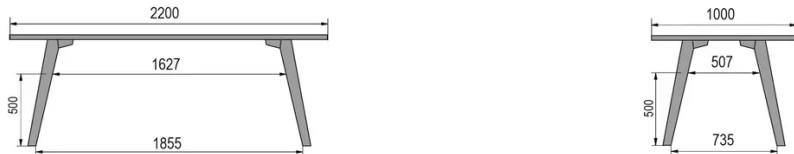

TYP

Bar-Tisch, Gesamthöhe 110cm

PLATTE

30mm Multiplex Platte mit einer 0.9mm FENIX Beschichtung, mit naturfarbener Schweizer Kante.

VERLÄNGERUNG(EN)

Diese Version ist immer ohne Verlängerung

FÜSSE

Massivholz

BESONDERHEITEN

Die Fußstütze ist immer aus schwarzem Metall

SICHERHEIT

Unsere Tische sind schwer und erfordern beim Aufbau oder Transport zwei Personen.

ABMESSUNGEN (CM)

80x80cm - 80x120cm - 80x140cm - 80x160cm

90x90cm - 90x120cm - 90x140cm - 90x160cm - 90x180cm

MOOD T3 T1500

WELCHE GRÖSSE?

GEWICHT & VERPACKUNG

80 x 120cm / 90 x 120cm

80 x 140cm / 90 x 140cm

80 x 160cm / 90 x 160cm / 100 x 160cm

90 x 180cm / 100 x 180cm

90 x 200cm / 100 x 200cm

100 x 220cm

100 x 240cm