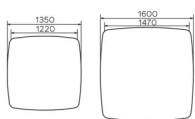

BESONDERHEITEN

Aus technischen Gründen können die Tischplatten sich aus mehreren Einzelementen zusammensetzen, welche unter-einander befestigt werden.

Je nach Tischgröße können dies 2, 4 oder 6 Einzelemente sein.

Wenn eine Tischplatte sich aus mehreren Einzelementen zusammensetzt, werden diese an der Unterseite der Tischplatte miteinander verschraubt.

SICHERHEIT

Unsere Tische sind schwer und erfordern beim Aufbau oder Transport zwei Personen.

ABMESSUNGEN (CM)

135x135cm - 160x160cm

TRAVA T0300

WELCHE GRÖSSE?

GEWICHT & VERPACKUNG