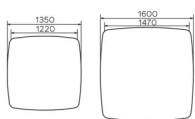

Je nach Tischgröße können dies 2, 4 oder 6 Einzelemente sein.

Wenn eine Tischplatte sich aus mehreren Einzelementen zusammensetzt, werden diese an der Unterseite der Tischplatte miteinander verschraubt.

SICHERHEIT

Unsere Tische sind schwer und erfordern beim Aufbau oder Transport zwei Personen.

ABMESSUNGEN (CM)

135x135cm - 160x160cm

TRAVA T0400

WELCHE GRÖSSE?

GEWICHT & VERPACKUNG