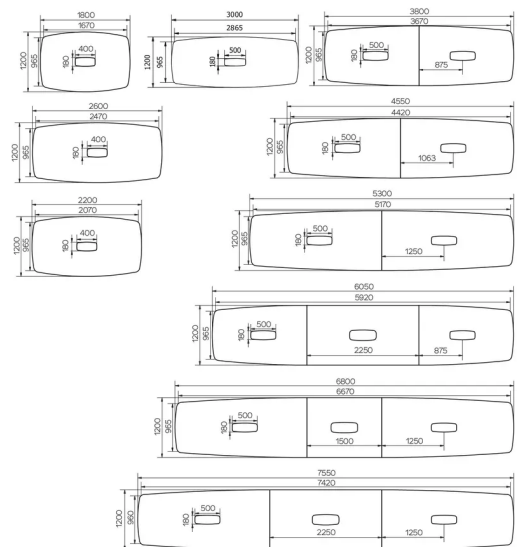

BESONDERHEITEN

Aus technischen Gründen können die Tischplatten sich aus mehreren Einzelementen zusammensetzen, welche unter-einander befestigt werden. Je nach Tischgröße können dies 2, 4 oder 6 Einzelemente sein. Wenn eine Tischplatte sich aus mehreren Einzelementen zusammensetzt, werden diese an der Unterseite der Tischplatte miteinander verschraubt.

SICHERHEIT

Unsere Tische sind schwer und erfordern beim Aufbau oder Transport zwei Personen.

ABMESSUNGEN (CM)

120x180 - 120x220 - 120x260 - 120x305 - 120x380 - 120x455 - 120x530 - 120x605 - 120x680 - 120x755cm

160x180 - 160x220 - 160x260 - 160x305 - 160x380 - 160x455 - 160x530 - 160x605 - 160x680 - 160x755cm

TRAVA T0600

WELCHE GRÖSSE?

GEWICHT & VERPACKUNG