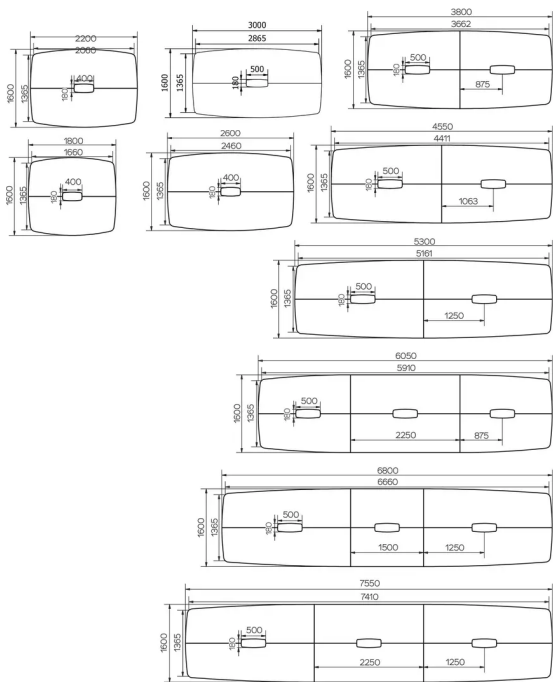

TYP

Versammlung Tisch, Gesamthöhe 76cm.

PLATTE

30mm MDF-platte, mit Schweizer Kante, belegt mit einem 0.9mm Furnier in "Fenix". Die Lackierung der Tischkante sowie der Unterseite der Tischplatte ist farblich abgestimmt auf das „Fenix“.

BESONDERHEITEN

Aus technischen Gründen können die Tischplatten sich aus mehreren Einzelementen zusammensetzen, welche unter-einander befestigt werden. Je nach Tischgröße können dies 2, 4 oder 6 Einzelemente sein. Wenn eine Tischplatte sich aus mehreren Einzelementen zusammensetzt, werden diese an der Unterseite der Tischplatte miteinander verschraubt.

SICHERHEIT

Unsere Tische sind schwer und erfordern beim Aufbau oder Transport zwei Personen.

ABMESSUNGEN (CM)

120x180 - 120x220 - 120x260 - 120x305 - 120x380 - 120x455 - 120x530 - 120x605 - 120x680 - 120x755cm

160x180 - 160x220 - 160x260 - 160x305 - 160x380 - 160x455 - 160x530 - 160x605 - 160x680 - 160x755cm

TRAVA T0600

WELCHE GRÖSSE?

GEWICHT & VERPACKUNG