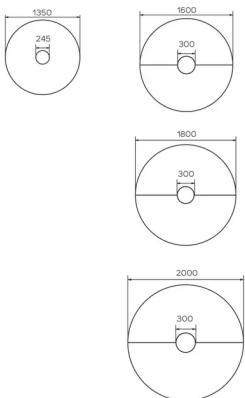

Wenn eine Tischplatte sich aus mehreren Einzelementen zusammensetzt, werden diese an der Unterseite der Tischplatte miteinander verschraubt.

Aus technischen Gründen ist die Position des Top Access vorgegeben und somit nicht frei wählbar.

Die Unterseite des Deckels ist mit kleinen Plastikstopfen versehen.

Je nach Tischgröße, verfügt dieser über 1, 2 oder 3 Top Access (mit 6 oder 8 Steckplätzen).

ABMESSUNGEN (CM)

Ø135cm - Ø160cm - Ø180cm - Ø200cm

TRAVA T0710

WELCHE GRÖSSE?

GEWICHT & VERPACKUNG