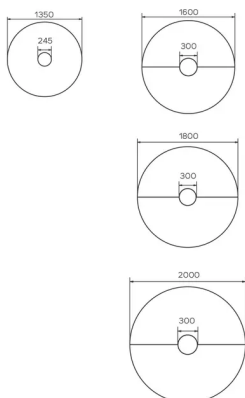

TRAVA T0710

WELCHE GRÖSSE?

GEWICHT & VERPACKUNG