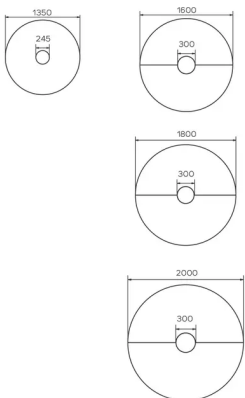

Je nach Tischgröße können dies 2, 4 oder 6 Einzelemente sein.

Wenn eine Tischplatte sich aus mehreren Einzelementen zusammensetzt, werden diese an der Unterseite der Tischplatte miteinander verschraubt.

Aus technischen Gründen ist die Position des Top Access vorgegeben und somit nicht frei wählbar.

Die Unterseite des Deckels ist mit kleinen Plastikstopfen versehen.

Je nach Tischgröße, verfügt dieser über 1, 2 oder 3 Top Access (mit 6 oder 8 Steckplätzen).

ABMESSUNGEN (CM)

Ø135cm - Ø160cm - Ø180cm - Ø200cm

TRAVA T0810

WELCHE GRÖSSE?

GEWICHT & VERPACKUNG