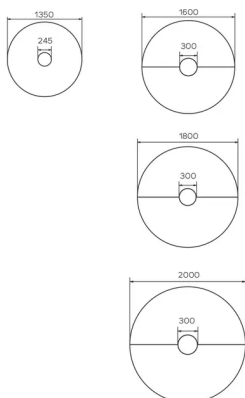

BESONDERHEITEN

Aus technischen Gründen können die Tischplatten sich aus mehreren Einzelementen zusammensetzen, welche unter-einander befestigt werden. Je nach Tischgröße können dies 2, 4 oder 6 Einzelemente sein. Wenn eine Tischplatte sich aus mehreren Einzelementen zusammensetzt, werden diese an der Unterseite der Tischplatte miteinander verschraubt. Aus technischen Gründen ist die Position des Top Access vorgegeben und somit nicht frei wählbar. Die Unterseite des Deckels ist mit kleinen Plastikstopfen versehen. Je nach Tischgröße, verfügt dieser über 1, 2 oder 3 Top Access (mit 6 oder 8 Steckplätzen).

SICHERHEIT

Unsere Tische sind sicher und stabil.

ABMESSUNGEN (CM)

Ø135cm - Ø160cm - Ø180cm - Ø200cm

TRAVA T0810

WELCHE GRÖSSE?

GEWICHT & VERPACKUNG