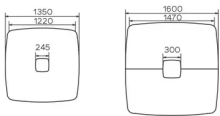

TRAVA T0910

WELCHE GRÖSSE?

GEWICHT & VERPACKUNG