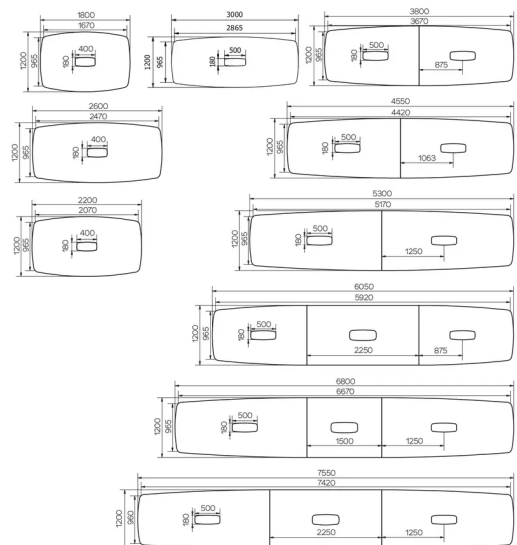

BESONDERHEITEN

Aus technischen Gründen können die Tischplatten sich aus mehreren Einzelementen zusammensetzen, welche unter-einander befestigt werden. Je nach Tischgröße können dies 2, 4 oder 6 Einzelemente sein. Wenn eine Tischplatte sich aus mehreren Einzelementen zusammensetzt, werden diese an der Unterseite der Tischplatte miteinander verschraubt. Aus technischen Gründen ist die Position des Top Access vorgegeben und somit nicht frei wählbar. Die Unterseite des Deckels ist mit kleinen Plastikstopfen versehen. Je nach Tischgröße, verfügt dieser über 1, 2 oder 3 Top Access (mit 6 oder 8 Steckplätzen).

SICHERHEIT

Unsere Tische sind sicher.

ABMESSUNGEN (CM)

120x180 - 120x220 - 120x260 - 120x305 - 120x380 - 120x455 - 120x530 - 120x605 - 120x680 - 120x755cm

160x180 - 160x220 - 160x260 - 160x305 - 160x380 - 160x455 - 160x530 - 160x605 - 160x680 - 160x755cm

TRAVA T1110

WELCHE GRÖSSE?

GEWICHT & VERPACKUNG