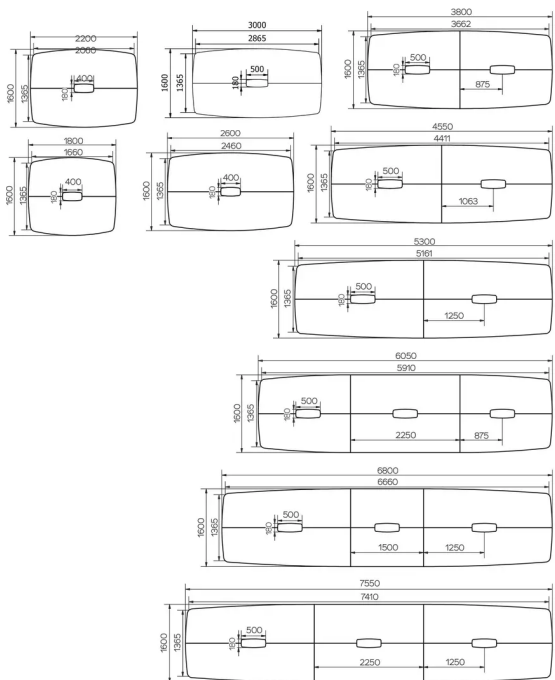

FÜSSE

Je nach Tischgröße, sind 3 verschiedene Tischbeine erhältlich. Sind jeweils aus massiver Eiche gefertigt und mit verstellbaren WAGNER® Gleitern versehen. Metallverstrebrungen aus Ø12mm Rund-eisen. Die Farbe des Metalls ist frei wählbar aus den Mobitec Metall-Farben.

BESONDERHEITEN

Aus technischen Gründen können die Tischplatten sich aus mehreren Einzelementen zusammensetzen, welche unter-einander befestigt werden. Je nach Tischgröße können dies 2, 4 oder 6 Einzelemente sein. Wenn eine Tischplatte sich aus mehreren Einzelementen zusammensetzt, werden diese an der Unterseite der Tischplatte miteinander verschraubt. Aus technischen Gründen ist die Position des Top Access vorgegeben und somit nicht frei wählbar. Die Unterseite des Deckels ist mit kleinen Plastikstopfen versehen. Je nach Tischgröße, verfügt dieser über 1, 2 oder 3 Top Access (mit 6 oder 8 Steckplätzen).

SICHERHEIT

Unsere Tische sind sicher.

ABMESSUNGEN (CM)

120x180 - 120x220 - 120x260 - 120x305 - 120x380 - 120x455 - 120x530 - 120x605 - 120x680 - 120x755cm

160x180 - 160x220 - 160x260 - 160x305 - 160x380 - 160x455 - 160x530 - 160x605 - 160x680 - 160x755cm

TRAVA T1110

WELCHE GRÖSSE?

GEWICHT & VERPACKUNG