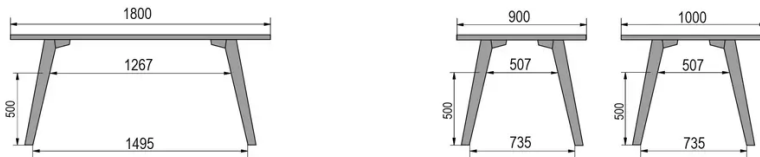

### TYPE

bar table, total height 110cm

### DIMENSIONS (CM)

80x80cm - 80x120cm - 80x140cm - 80x160cm

90x90cm - 90x120cm - 90x140cm - 90x160cm - 90x180cm

## WHICH SIZE?

### WEIGHT & PACKAGING

80 x 120cm / 90 x 120cm

80 x 140cm / 90 x 140cm

80 x 160cm / 90 x 160cm / 100 x 160cm

90 x 180cm / 100 x 180cm

90 x 200cm / 100 x 200cm

100 x 220cm

100 x 240cm