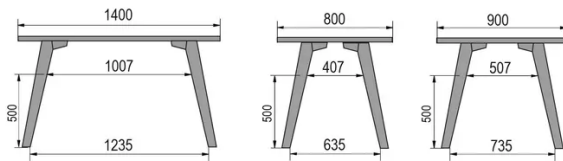

### TYPE

bar table, total height 110cm

### DIMENSIONS (CM)

80x80cm - 80x120cm - 80x140cm - 80x160cm

90x90cm - 90x120cm - 90x140cm - 90x160cm - 90x180cm

## WHICH SIZE?

### WEIGHT & PACKAGING

80 x 120cm / 90 x 120cm

80 x 140cm / 90 x 140cm

80 x 160cm / 90 x 160cm / 100 x 160cm

90 x 180cm / 100 x 180cm

90 x 200cm / 100 x 200cm

100 x 220cm

100 x 240cm