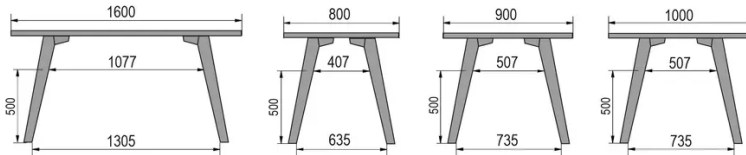

### TYPE

bar table, total height 110cm

### DIMENSIONS (CM)

80x80cm - 80x120cm - 80x140cm - 80x160cm

90x90cm - 90x120cm - 90x140cm - 90x160cm - 90x180cm

## WHICH SIZE?

### WEIGHT & PACKAGING

80 x 120cm / 90 x 120cm

80 x 140cm / 90 x 140cm

80 x 160cm / 90 x 160cm / 100 x 160cm

90 x 180cm / 100 x 180cm

90 x 200cm / 100 x 200cm

100 x 220cm

100 x 240cm