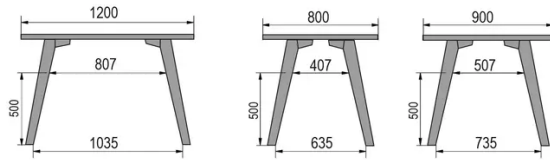

### TYPE

bar table, total height 110cm

### DIMENSIONS (CM)

80x80cm - 80x120cm - 80x140cm - 80x160cm

90x90cm - 90x120cm - 90x140cm - 90x160cm - 90x180cm

### WEIGHT & PACKAGING

80 x 120cm / 90 x 120cm

80 x 140cm / 90 x 140cm

80 x 160cm / 90 x 160cm / 100 x 160cm

90 x 180cm / 100 x 180cm

90 x 200cm / 100 x 200cm

100 x 220cm

100 x 240cm