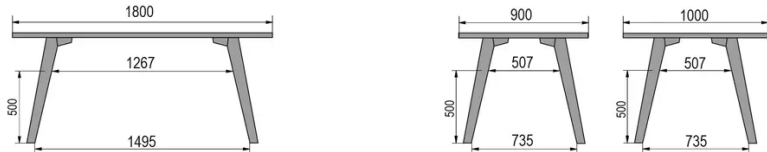

### TYPE

bar table, total height 110cm

### DIMENSIONS (CM)

80x80cm - 80x120cm - 80x140cm - 80x160cm

90x90cm - 90x120cm - 90x140cm - 90x160cm - 90x180cm

## WHICH SIZE?

### WEIGHT & PACKAGING

80 x 120cm / 90 x 120cm

80 x 140cm / 90 x 140cm

80 x 160cm / 90 x 160cm / 100 x 160cm

90 x 180cm / 100 x 180cm

90 x 200cm / 100 x 200cm

100 x 220cm

100 x 240cm