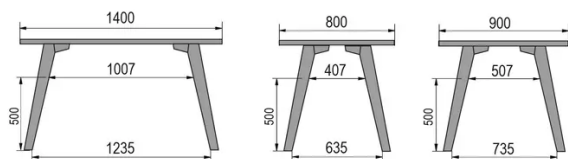

### TYPE

bar table, total height 110cm

### DIMENSIONS (CM)

80x80cm - 80x120cm - 80x140cm - 80x160cm

90x90cm - 90x120cm - 90x140cm - 90x160cm - 90x180cm

## WHICH SIZE?

### WEIGHT & PACKAGING

80 x 120cm / 90 x 120cm

80 x 140cm / 90 x 140cm

80 x 160cm / 90 x 160cm / 100 x 160cm

90 x 180cm / 100 x 180cm

90 x 200cm / 100 x 200cm

100 x 220cm

100 x 240cm