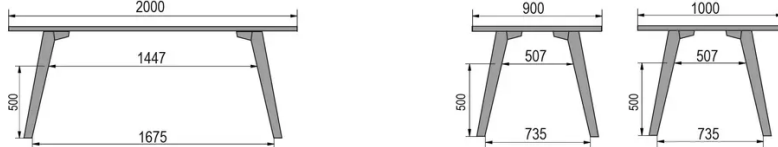

### TYPE

bar table, total height 110cm

### DIMENSIONS (CM)

80x80cm - 80x120cm - 80x140cm - 80x160cm

90x90cm - 90x120cm - 90x140cm - 90x160cm - 90x180cm

## WHICH SIZE?

### WEIGHT & PACKAGING

80 x 120cm / 90 x 120cm

80 x 140cm / 90 x 140cm

80 x 160cm / 90 x 160cm / 100 x 160cm

90 x 180cm / 100 x 180cm

90 x 200cm / 100 x 200cm

100 x 220cm

100 x 240cm