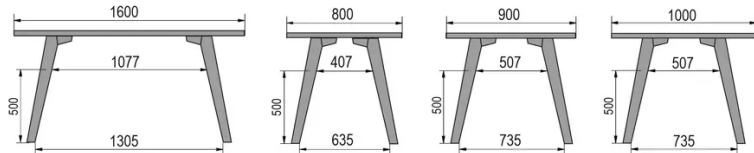

### TYPE

bar table, total height 110cm

### DIMENSIONS (CM)

80x80cm - 80x120cm - 80x140cm - 80x160cm

90x90cm - 90x120cm - 90x140cm - 90x160cm - 90x180cm

## WHICH SIZE?

### WEIGHT & PACKAGING

80 x 120cm / 90 x 120cm

80 x 140cm / 90 x 140cm

80 x 160cm / 90 x 160cm / 100 x 160cm

90 x 180cm / 100 x 180cm

90 x 200cm / 100 x 200cm

100 x 220cm

100 x 240cm