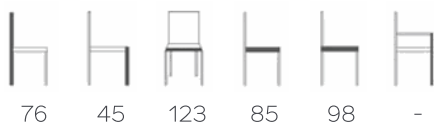

DIMENSIONS (CM)

POIDS & COLISAGE

Poids net du produit: -

Nombre de pièces par carton: -

Poids brut du carton: -

Dimensions du carton: -