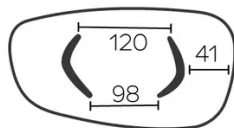

les tables de plus de 270cm sont livrées avec un système d'emballage consigné

DIMENSIONS (CM)

120x230 - 120x270 - 120x300cm

DOLMEN T0210

QUELLE TAILLE?

120x230 cm

120x270 cm

120x300 cm