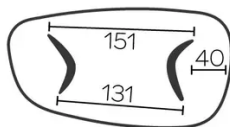

les tables de plus de 270cm sont livrées avec un système d'emballage consigné

DIMENSIONS (CM)

120x230 - 120x270 - 120x300cm

DOLMEN T0210

QUELLE TAILLE?

120x230 cm

120x270 cm

120x300 cm

POIDS & COLISAGE

Carton#1 - Plateau:

- 120x230 : 73 kg - 125x235x8 cm
- 120x270* : 105 kg - 130x280x12 cm
- 120x300* : 112 kg - 130x310x12 cm

Carton#2 - Pieds :

28 kg - 85x85x75 cm

* Le plateau est protégé par un cadre en bois, puis emballée normalement avec un carton et enfin livré horizontalement à l'aide de l'emballage spécial.