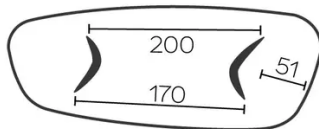

Organique avec top-access.

ALLONGE(S)

pas de système d'allonge proposé sur cette version

PIEDS

Pour chaque dimension de table, il est possible de positionner les pieds selon 2 sens différents.

Cette position des pieds est à définir au moment du montage. Cela peut toutefois être modifié par la suite.

Chaque pied est pourvu de 3 patins réglables.

Piètement en contreplaqué plaqué, toujours dans la même couleur que le plateau de table

PARTICULARITÉS

Pour des raisons techniques, la position du top access est prédéfinie en fonction de la dimension de la table et ne peut par conséquent pas être modifiée.

les tables de plus de 270cm sont livrées avec un système d'emballage consigné

DIMENSIONS (CM)

120x230 - 120x270 - 120x300cm

DOLMEN T0210

QUELLE TAILLE?

120x230 cm

120x270 cm

120x300 cm