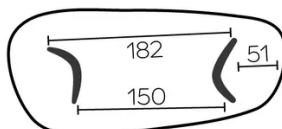

ALLONGE(S)

pas de système d'allonge proposé sur cette version

PIEDS

Pour chaque dimension de table, il est possible de positionner les pieds selon 2 sens différents.

Cette position des pieds est à définir au moment du montage. Cela peut toutefois être modifié par la suite.

DIMENSIONS (CM)

120x230 - 120x270 - 120x300cm

DOLMEN T0300

QUELLE TAILLE?

120x230 cm

120x270 cm

120x300 cm

POIDS & COLISAGE

Carton#1 - Plateau:

- 120x230 : 77 kg - 125x235x8 cm
- 120x270* : 111 kg - 130x280x12 cm
- 120x300* : 119 kg - 130x310x12 cm

Carton#2 - Pieds :

28 kg - 85x85x75 cm

* Le plateau est protégé par un cadre en bois, puis emballée normalement avec un carton et enfin livré horizontalement à l'aide de l'emballage spécial.