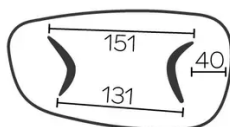

ALLONGE(S)

pas de système d'allonge proposé sur cette version

PIEDS

Pour chaque dimension de table, il est possible de positionner les pieds selon 2 sens différents.

Cette position des pieds est à définir au moment du montage. Cela peut toutefois être modifié par la suite.

Chaque pied est pourvu de 3 patins réglables.

piètement en contreplaqué plaqué, toujours dans la même couleur que le plateau de table

PARTICULARITÉS

les tables de plus de 270cm sont livrées avec un système d'emballage consigné

SÉCURITÉ

Nos tables sont lourdes et nécessitent l'intervention de deux personnes lors du montage ou du déplacement.

DIMENSIONS (CM)

120x230 - 120x270 - 120x300cm

DOLMEN T0300

QUELLE TAILLE?

120x230 cm

120x270 cm

120x300 cm

POIDS & COLISAGE

Carton#1 - Plateau:

- 120x230 : 77 kg - 125x235x8 cm
- 120x270* : 111 kg - 130x280x12 cm
- 120x300* : 119 kg - 130x310x12 cm

Carton#2 - Pieds :

28 kg - 85x85x75 cm

* Le plateau est protégé par un cadre en bois, puis emballée normalement avec un carton et enfin livré horizontalement à l'aide de l'emballage spécial.