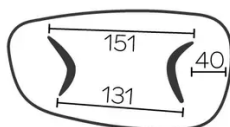

ALLONGE(S)

pas de système d'allonge proposé sur cette version

PIEDS

Pour chaque dimension de table, il est possible de positionner les pieds selon 2 sens différents.

Cette position des pieds est à définir au moment du montage. Cela peut toutefois être modifié par la suite.

Chaque pied est pourvu de 3 patins réglables.

piètement en contreplaqué plaqué, toujours dans la même couleur que le plateau de table

PARTICULARITÉS

les tables de plus de 270cm sont livrées avec un système d'emballage consigné

DIMENSIONS (CM)

120x230 - 120x270 - 120x300cm

DOLMEN T0300

QUELLE TAILLE?

120x230 cm

120x270 cm

120x300 cm

POIDS & COLISAGE