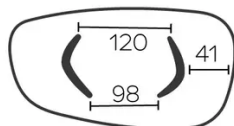

ALLONGE(S)

pas de système d'allonge proposé sur cette version

PIEDS

Pour chaque dimension de table, il est possible de positionner les pieds selon 2 sens différents.

Cette position des pieds est à définir au moment du montage. Cela peut toutefois être modifié par la suite.

Chaque pied est pourvu de 3 patins réglables.

piètement en contreplaqué plaqué, toujours dans la même couleur que le plateau de table

PARTICULARITÉS

les tables de plus de 270cm sont livrées avec un système d'emballage consigné

DIMENSIONS (CM)

120x230 - 120x270 - 120x300cm

DOLMEN T0300

QUELLE TAILLE?

120x230 cm

120x270 cm

120x300 cm

POIDS & COLISAGE