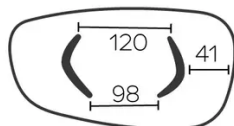

SÉCURITÉ

Nos tables sont lourdes et nécessitent l'intervention de deux personnes lors du montage ou du déplacement.

DIMENSIONS (CM)

120x230 - 120x270 - 120x300cm

DOLMEN T0300

QUELLE TAILLE?

120x230 cm

120x270 cm

120x300 cm

POIDS & COLISAGE

Carton#1 - Plateau:

- 120x230 : 77 kg - 125x235x8 cm
- 120x270* : 111 kg - 130x280x12 cm
- 120x300* : 119 kg - 130x310x12 cm

Carton#2 - Pieds :

28 kg - 85x85x75 cm

* Le plateau est protégé par un cadre en bois, puis emballée normalement avec un carton et enfin livré horizontalement à l'aide de l'emballage spécial.