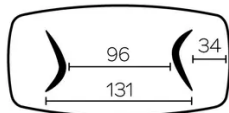

SÉCURITÉ

Nos tables sont lourdes et nécessitent l'intervention de deux personnes lors du montage ou du déplacement.

DIMENSIONS (CM)

100x200 - 100x220 - 100x240 - 120x260 - 120x280 - 120x300

DOLMEN T0400

QUELLE TAILLE?

100x200 cm

100x220 cm

100x240 cm

120x260 cm

120x280 cm

120x300 cm

POIDS & COLISAGE

Carton#1 - Plateau: