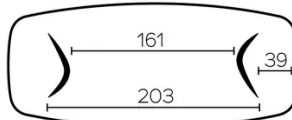

SÉCURITÉ

Nos tables sont lourdes et nécessitent l'intervention de deux personnes lors du montage ou du déplacement.

DIMENSIONS (CM)

100x200 - 100x220 - 100x240 - 120x260 - 120x280 - 120x300

DOLMEN T0400

QUELLE TAILLE?

100x200 cm

100x220 cm

100x240 cm

120x260 cm

120x280 cm

120x300 cm

POIDS & COLISAGE

Carton#1 - Plateau:

- 100x200 : 56 kg - 105x205x8 cm
- 100x220 : 63 kg - 105x225x8 cm
- 100x240 : 70 kg - 105x245x8 cm
- 120x260 : 80 kg - 105x265x8 cm
- 120x280* : 110 kg - 130x290x12 cm
- 120x300* : 117 kg - 130x310x12 cm