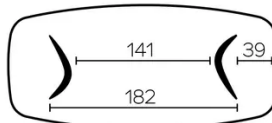

SÉCURITÉ

Nos tables sont lourdes et nécessitent l'intervention de deux personnes lors du montage ou du déplacement.

DIMENSIONS (CM)

100x200 - 100x220 - 100x240 - 120x260 - 120x280 - 120x300

DOLMEN T0400

QUELLE TAILLE?

100x200 cm

100x220 cm

100x240 cm

120x260 cm

120x280 cm

120x300 cm

POIDS & COLISAGE

Carton#1 - Plateau:

- 100x200 : 56 kg - 105x205x8 cm
- 100x220 : 63 kg - 105x225x8 cm
- 100x240 : 70 kg - 105x245x8 cm
- 120x260 : 80 kg - 105x265x8 cm
- 120x280* : 110 kg - 130x290x12 cm
- 120x300* : 117 kg - 130x310x12 cm