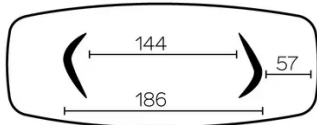

SÉCURITÉ

Nos tables sont lourdes et nécessitent l'intervention de deux personnes lors du montage ou du déplacement.

DIMENSIONS (CM)

100x200 - 100x220 - 100x240 - 120x260 - 120x280 - 120x300

DOLMEN T0400

QUELLE TAILLE?

100x200 cm

100x220 cm

100x240 cm

120x260 cm

120x280 cm

120x300 cm

POIDS & COLISAGE

Carton#1 - Plateau:

- 100x200 : 56 kg - 105x205x8 cm
- 100x220 : 63 kg - 105x225x8 cm
- 100x240 : 70 kg - 105x245x8 cm
- 120x260 : 80 kg - 105x265x8 cm
- 120x280* : 110 kg - 130x290x12 cm
- 120x300* : 117 kg - 130x310x12 cm