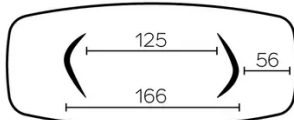

SÉCURITÉ

Nos tables sont lourdes et nécessitent l'intervention de deux personnes lors du montage ou du déplacement.

DIMENSIONS (CM)

100x200 - 100x220 - 100x240 - 120x260 - 120x280 - 120x300

DOLMEN T0400

QUELLE TAILLE?

100x200 cm

100x220 cm

100x240 cm

120x260 cm

120x280 cm

120x300 cm

POIDS & COLISAGE

Carton#1 - Plateau:

- 100x200 : 56 kg - 105x205x8 cm
- 100x220 : 63 kg - 105x225x8 cm
- 100x240 : 70 kg - 105x245x8 cm
- 120x260 : 80 kg - 105x265x8 cm
- 120x280* : 110 kg - 130x290x12 cm
- 120x300* : 117 kg - 130x310x12 cm