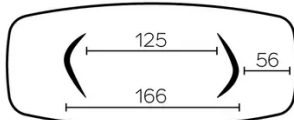

SÉCURITÉ

Nos tables sont lourdes et nécessitent l'intervention de deux personnes lors du montage ou du déplacement.

DIMENSIONS (CM)

100x200 - 100x220 - 100x240 - 120x260 - 120x280 - 120x300

DOLMEN T0510

QUELLE TAILLE?

100x200 cm

100x220 cm

100x240 cm

120x260 cm

120x280 cm

120x300 cm

POIDS & COLISAGE

Carton#1 - Plateau:

- 100x200 : 56 kg - 105x205x8 cm
- 100x220 : 63 kg - 105x225x8 cm
- 100x240 : 70 kg - 105x245x8 cm
- 120x260 : 80 kg - 105x265x8 cm
- 120x280* : 110 kg - 130x290x12 cm
- 120x300* : 117 kg - 130x310x12 cm