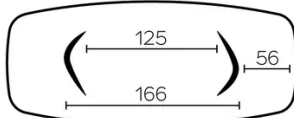

DIMENSIONS (CM)

100x200 - 100x220 - 100x240 - 120x260 - 120x280 - 120x300

DOLMEN T0510

QUELLE TAILLE?

100x200 cm

100x220 cm

100x240 cm

120x260 cm

120x280 cm

120x300 cm

POIDS & COLISAGE

Carton#1 - Plateau:

- 100x200 : 56 kg - 105x205x8 cm
- 100x220 : 63 kg - 105x225x8 cm
- 100x240 : 70 kg - 105x245x8 cm
- 120x260 : 80 kg - 105x265x8 cm
- 120x280* : 110 kg - 130x290x12 cm
- 120x300* : 117 kg - 130x310x12 cm