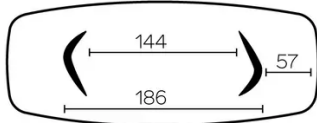

DIMENSIONS (CM)

100x200 - 100x220 - 100x240 - 120x260 - 120x280 - 120x300

DOLMEN T0510

QUELLE TAILLE?

100x200 cm

100x220 cm

100x240 cm

120x260 cm

120x280 cm

120x300 cm

POIDS & COLISAGE

Carton#1 - Plateau:

- 100x200 : 56 kg - 105x205x8 cm
- 100x220 : 63 kg - 105x225x8 cm
- 100x240 : 70 kg - 105x245x8 cm
- 120x260 : 80 kg - 105x265x8 cm
- 120x280* : 110 kg - 130x290x12 cm
- 120x300* : 117 kg - 130x310x12 cm