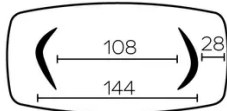

Avec top-access.

ALLONGE(S)

pas de système d'allonge proposé sur cette version

PIEDS

Pour chaque dimension de table, il est possible de positionner les pieds selon 2 sens différents.

Cette position des pieds est à définir au moment du montage. Cela peut toutefois être modifié par la suite.

Chaque pied est pourvu de 3 patins réglables.

Piètement en contreplaqué plaqué, toujours dans la même couleur que le plateau de table.

PARTICULARITÉS

les tables de plus de 270cm sont livrées avec un système d'emballage consigné

DIMENSIONS (CM)

100x200 - 100x220 - 100x240 - 120x260 - 120x280 - 120x300

DOLMEN T0510

QUELLE TAILLE?

100x200 cm

100x220 cm

100x240 cm

120x260 cm