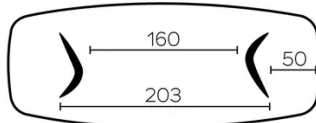

SÉCURITÉ

Nos tables sont lourdes et nécessitent l'intervention de deux personnes lors du montage ou du déplacement.

DIMENSIONS (CM)

100x200 - 100x220 - 100x240 - 120x260 - 120x280 - 120x300

DOLMEN T0510

QUELLE TAILLE?

100x200 cm

100x220 cm

100x240 cm

120x260 cm

120x280 cm

120x300 cm

POIDS & COLISAGE

Carton#1 - Plateau:

- 100x200 : 56 kg - 105x205x8 cm
- 100x220 : 63 kg - 105x225x8 cm
- 100x240 : 70 kg - 105x245x8 cm
- 120x260 : 80 kg - 105x265x8 cm
- 120x280* : 110 kg - 130x290x12 cm
- 120x300* : 117 kg - 130x310x12 cm