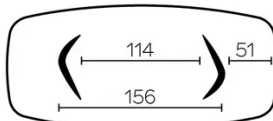

SÉCURITÉ

Nos tables sont lourdes et nécessitent l'intervention de deux personnes lors du montage ou du déplacement.

DIMENSIONS (CM)

100x200 - 100x220 - 100x240 - 120x260 - 120x280 - 120x300

DOLMEN T0510

QUELLE TAILLE?

100x200 cm

100x220 cm

100x240 cm

120x260 cm

120x280 cm

120x300 cm

POIDS & COLISAGE

Carton#1 - Plateau:

- 100x200 : 56 kg - 105x205x8 cm
- 100x220 : 63 kg - 105x225x8 cm
- 100x240 : 70 kg - 105x245x8 cm
- 120x260 : 80 kg - 105x265x8 cm
- 120x280* : 110 kg - 130x290x12 cm
- 120x300* : 117 kg - 130x310x12 cm