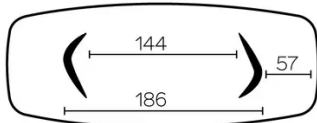

SÉCURITÉ

Nos tables sont lourdes et nécessitent l'intervention de deux personnes lors du montage ou du déplacement.

DIMENSIONS (CM)

100x200 - 100x220 - 100x240 - 120x260 - 120x280 - 120x300

DOLMEN T0510

QUELLE TAILLE?

100x200 cm

100x220 cm

100x240 cm

120x260 cm

120x280 cm

120x300 cm

POIDS & COLISAGE

Carton#1 - Plateau:

- 100x200 : 56 kg - 105x205x8 cm
- 100x220 : 63 kg - 105x225x8 cm
- 100x240 : 70 kg - 105x245x8 cm
- 120x260 : 80 kg - 105x265x8 cm
- 120x280* : 110 kg - 130x290x12 cm
- 120x300* : 117 kg - 130x310x12 cm