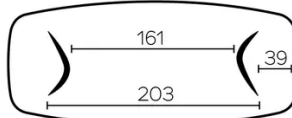

DIMENSIONS (CM)

100x200 - 100x220 - 100x240 - 120x260 - 120x280 - 120x300

DOLMEN T0510

QUELLE TAILLE?

100x200 cm

100x220 cm

100x240 cm

120x260 cm

120x280 cm

120x300 cm

POIDS & COLISAGE

Carton#1 - Plateau:

- 100x200 : 56 kg - 105x205x8 cm
- 100x220 : 63 kg - 105x225x8 cm
- 100x240 : 70 kg - 105x245x8 cm
- 120x260 : 80 kg - 105x265x8 cm
- 120x280* : 110 kg - 130x290x12 cm
- 120x300* : 117 kg - 130x310x12 cm