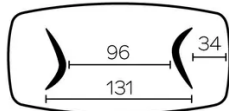

Avec top-access.

ALLONGE(S)

pas de système d'allonge proposé sur cette version

PIEDS

Pour chaque dimension de table, il est possible de positionner les pieds selon 2 sens différents.

Cette position des pieds est à définir au moment du montage. Cela peut toutefois être modifié par la suite.

Chaque pied est pourvu de 3 patins réglables.

Piètement en contreplaqué plaqué, toujours dans la même couleur que le plateau de table.

PARTICULARITÉS

les tables de plus de 270cm sont livrées avec un système d'emballage consigné

DIMENSIONS (CM)

100x200 - 100x220 - 100x240 - 120x260 - 120x280 - 120x300

DOLMEN T0510

QUELLE TAILLE?

100x200 cm

100x220 cm

100x240 cm

120x260 cm