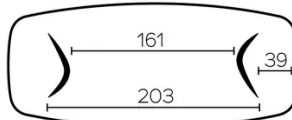

SÉCURITÉ

Nos tables sont lourdes et nécessitent l'intervention de deux personnes lors du montage ou du déplacement.

DIMENSIONS (CM)

100x200 - 100x220 - 100x240 - 120x260 - 120x280 - 120x300

DOLMEN T0510

QUELLE TAILLE?

100x200 cm

100x220 cm

100x240 cm

120x260 cm

120x280 cm

120x300 cm

POIDS & COLISAGE

Carton#1 - Plateau:

- 100x200 : 56 kg - 105x205x8 cm
- 100x220 : 63 kg - 105x225x8 cm
- 100x240 : 70 kg - 105x245x8 cm
- 120x260 : 80 kg - 105x265x8 cm
- 120x280* : 110 kg - 130x290x12 cm
- 120x300* : 117 kg - 130x310x12 cm