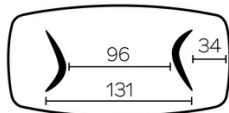

DOLMEN T0600

QUELLE TAILLE?

100x200 cm