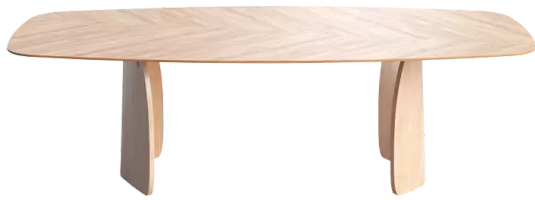

DOLMEN T0600

(DOLMEN OVAL VENEER)

COMMERCIALISATION

collection RETAIL X'clusive

collection CONTRACT générale

DESIGN

Vincent Dejonghe

LABEL

produit labellisé MOBITEC

TYPE

table de salle à manger, hauteur totale de 76cm

PLATEAU

Plateau (31mm) (oval) avec plaquage véritable (0.6mm) façonné « POINT DE HONGRIE» avec couvre chant en bois véritable, proposé en chêne (toutes les teintes) ou en noyer (N11).

Le plateau biseauté est réalisé en MDF noir.

La face inférieure du plateau est de couleur naturelle. Exception : pour la version en chêne ,noirci mat“ vernis (E10), la face inférieure du plateau est noire.

Chaque pied est pourvu de 3 patins réglables.

Piètement en contreplaqué plaqué, toujours dans la même couleur que le plateau de table.

PARTICULARITÉS

les tables de plus de 270cm sont livrées avec un système d'emballage consigné