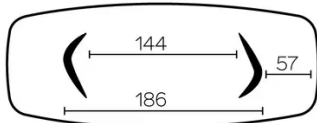

DIMENSIONS (CM)

100x200 - 100x220 - 100x240 - 120x260 - 120x280 - 120x300

DOLMEN T0600

QUELLE TAILLE?

100x200 cm

100x220 cm

100x240 cm

120x260 cm

120x280 cm

120x300 cm

POIDS & COLISAGE

Carton#1 - Plateau:

- 100x200 : 64 kg - 105x205x8 cm
- 100x220 : 71 kg - 105x225x8 cm
- 100x240 : 78 kg - 105x245x8 cm
- 120x260 : 86 kg - 125x265x8 cm
- 120x280* : 116 kg - 130x290x12 cm
- 120x300* : 123 kg - 130x310x12 cm