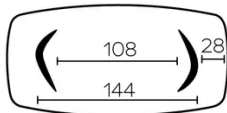

DOLMEN T0600

QUELLE TAILLE?

100x200 cm