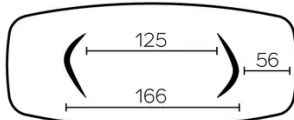

DIMENSIONS (CM)

100x200 - 100x220 - 100x240 - 120x260 - 120x280 - 120x300

DOLMEN T0600

QUELLE TAILLE?

100x200 cm

100x220 cm

100x240 cm

120x260 cm

120x280 cm

120x300 cm

POIDS & COLISAGE

Carton#1 - Plateau:

- 100x200 : 64 kg - 105x205x8 cm
- 100x220 : 71 kg - 105x225x8 cm
- 100x240 : 78 kg - 105x245x8 cm
- 120x260 : 86 kg - 125x265x8 cm
- 120x280* : 116 kg - 130x290x12 cm
- 120x300* : 123 kg - 130x310x12 cm