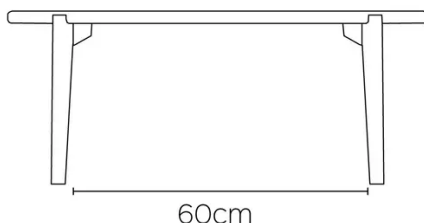

TYPE

Table d'appoint, de salon, hauteur totale 35cm

PLATEAU

Plateau en chêne massif, épaisseur 24mm.
Plateau renforcé pour assurer une parfaite stabilité et durabilité.

ALLONGE(S)

pas de système d'allonge proposé sur cette version

DIMENSIONS (CM)

ø40 - ø50 - ø60 - 84x36 - 100x35 - 120x45 - 140x55

DOT T0100

QUELLE TAILLE?

POIDS & COLISAGE

84x36

D40

D50