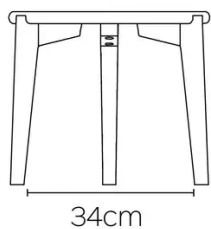

TYPE

Table d'appoint, de salon, hauteur totale 35cm

PLATEAU

Plateau en chêne massif, épaisseur 24mm.
Plateau renforcé pour assurer une parfaite stabilité et durabilité.

ALLONGE(S)

pas de système d'allonge proposé sur cette version

PIEDS

Selon la version, 3 ou 4 pieds en bois massif.
Disponible dans toutes les teintes de chêne.

PARTICULARITÉS

-

DIMENSIONS (CM)

ø40 - ø50 - ø60 - 84x36 - 100x35 - 120x45 - 140x55

DOT T0100

QUELLE TAILLE?

POIDS & COLISAGE

84x36

D40

D50

D60