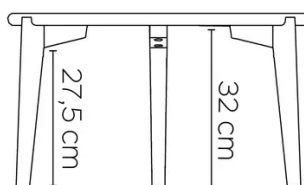

TYPE

Table d'appoint, de salon, hauteur totale 35cm

PLATEAU

Plateau en chêne massif, épaisseur 24mm.
Plateau renforcé pour assurer une parfaite stabilité et durabilité.

ALLONGE(S)

pas de système d'allonge proposé sur cette version

PIEDS

Selon la version, 3 ou 4 pieds en bois massif.
Disponible dans toutes les teintes de chêne.

PARTICULARITÉS

-

DIMENSIONS (CM)

ø40 - ø50 - ø60 - 84x36 - 100x35 - 120x45 - 140x55

DOT T0100

QUELLE TAILLE?

POIDS & COLISAGE

84x36

D40

D50

D60