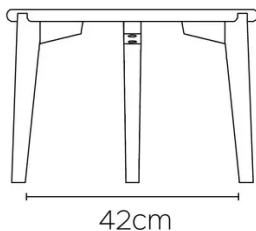

TYPE

Table d'appoint, de salon, hauteur totale 35cm

PLATEAU

Plateau en chêne massif, épaisseur 24mm.
Plateau renforcé pour assurer une parfaite stabilité et durabilité.

ALLONGE(S)

pas de système d'allonge proposé sur cette version

PIEDS

Selon la version, 3 ou 4 pieds en bois massif.
Disponible dans toutes les teintes de chêne.

PARTICULARITÉS

-

DIMENSIONS (CM)

ø40 - ø50 - ø60 - 84x36 - 100x35 - 120x45 - 140x55

DOT T0100

QUELLE TAILLE?

POIDS & COLISAGE

84x36

D40

D50

D60