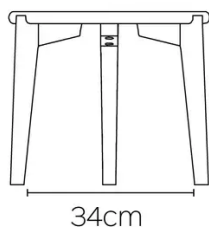

TYPE

Table d'appoint, de salon, hauteur totale 35cm

PLATEAU

Plateau en chêne massif, épaisseur 24mm.
Plateau renforcé pour assurer une parfaite stabilité et durabilité.

ALLONGE(S)

pas de système d'allonge proposé sur cette version

DIMENSIONS (CM)

ø40 - ø50 - ø60 - 84x36 - 100x35 - 120x45 - 140x55

DOT T0100

QUELLE TAILLE?

POIDS & COLISAGE

84x36

D40

D50