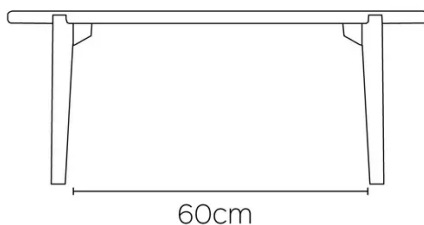

TYPE

Table d'appoint, de salon, hauteur totale 35cm

PLATEAU

Plateau en chêne massif, épaisseur 24mm.
Plateau renforcé pour assurer une parfaite stabilité et durabilité.

ALLONGE(S)

pas de système d'allonge proposé sur cette version

PIEDS

Selon la version, 3 ou 4 pieds en bois massif.
Disponible dans toutes les teintes de chêne.

PARTICULARITÉS

-

DIMENSIONS (CM)

ø40 - ø50 - ø60 - 84x36 - 100x35 - 120x45 - 140x55

DOT T0100

QUELLE TAILLE?

POIDS & COLISAGE

84x36

D40

D50

D60