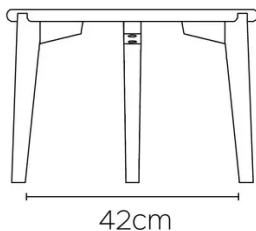

TYPE

Table d'appoint, de salon, hauteur totale 35cm

PLATEAU

Plateau en chêne massif, épaisseur 24mm.
Plateau renforcé pour assurer une parfaite stabilité et durabilité.

ALLONGE(S)

pas de système d'allonge proposé sur cette version

DIMENSIONS (CM)

ø40 - ø50 - ø60 - 84x36 - 100x35 - 120x45 - 140x55

DOT T0100

QUELLE TAILLE?

POIDS & COLISAGE

84x36

D40

D50