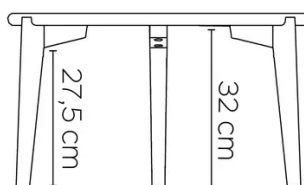

TYPE

Table d'appoint, de salon, hauteur totale 35cm

PLATEAU

Plateau en chêne massif, épaisseur 24mm.
Plateau renforcé pour assurer une parfaite stabilité et durabilité.

ALLONGE(S)

pas de système d'allonge proposé sur cette version

DIMENSIONS (CM)

ø40 - ø50 - ø60 - 84x36 - 100x35 - 120x45 - 140x55

DOT T0100

QUELLE TAILLE?

POIDS & COLISAGE

84x36

D40

D50