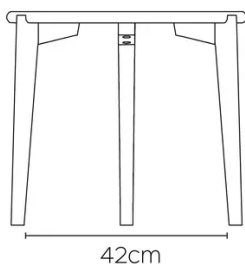

ALLONGE(S)

PIEDS

PARTICULARITÉS

SÉCURITÉ

Cette table ne nécessite pas d'avertissements de sécurité spécifiques, car elle est sûre à utiliser dans des conditions normales.

DIMENSIONS (CM)

ø40 - ø50 - ø60 - 84x36- 100x35 - 120x45 - 140x55

DOT T0200

QUELLE TAILLE?

POIDS & COLISAGE

84x36

D40

D50

D60