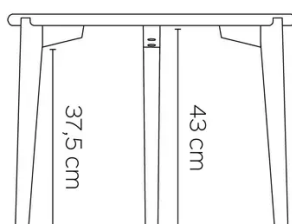

ALLONGE(S)

PIEDS

PARTICULARITÉS

DIMENSIONS (CM)

ø40 - ø50 - ø60 - 84x36- 100x35 - 120x45 - 140x55

DOT T0200

QUELLE TAILLE?

POIDS & COLISAGE

84x36

D40

D50

D60