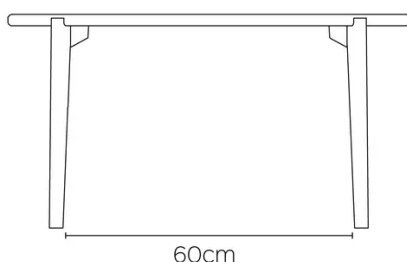

ALLONGE(S)

PIEDS

PARTICULARITÉS

SÉCURITÉ

Cette table ne nécessite pas d'avertissements de sécurité spécifiques, car elle est sûre à utiliser dans des conditions normales.

DIMENSIONS (CM)

ø40 - ø50 - ø60 - 84x36- 100x35 - 120x45 - 140x55

DOT T0200

QUELLE TAILLE?

POIDS & COLISAGE

84x36

D40

D50

D60