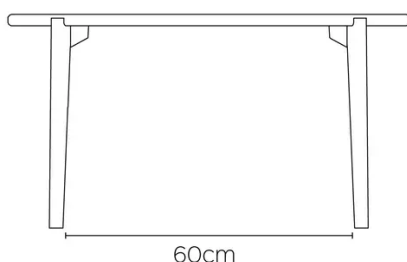

ALLONGE(S)

PIEDS

PARTICULARITÉS

DIMENSIONS (CM)

ø40 - ø50 - ø60 - 84x36- 100x35 - 120x45 - 140x55

DOT T0200

QUELLE TAILLE?

POIDS & COLISAGE

84x36

D40

D50

D60