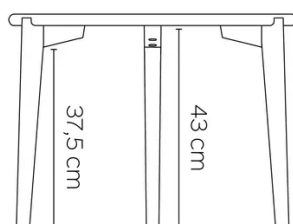

ALLONGE(S)

PIEDS

PARTICULARITÉS

SÉCURITÉ

Cette table ne nécessite pas d'avertissements de sécurité spécifiques, car elle est sûre à utiliser dans des conditions normales.

DIMENSIONS (CM)

ø40 - ø50 - ø60 - 84x36- 100x35 - 120x45 - 140x55

DOT T0200

QUELLE TAILLE?

POIDS & COLISAGE

84x36

D40

D50

D60