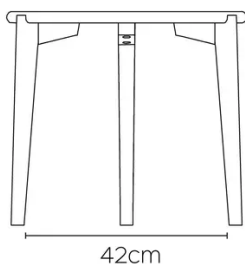

ALLONGE(S)

PIEDS

PARTICULARITÉS

DIMENSIONS (CM)

ø40 - ø50 - ø60 - 84x36- 100x35 - 120x45 - 140x55

DOT T0200

QUELLE TAILLE?

POIDS & COLISAGE

84x36

D40

D50

D60