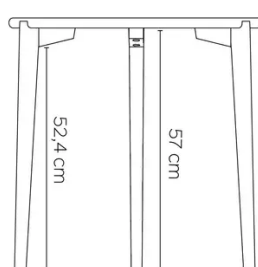

TYPE

Table d'appoint, de salon, hauteur totale 60cm

PLATEAU

Plateau en chêne massif, épaisseur 24mm.

Plateau renforcé pour assurer une parfaite stabilité et durabilité.

ALLONGE(S)

pas de système d'allonge proposé sur cette version

PIEDS

Selon la version, 3 ou 4 pieds en bois massif.

Disponible dans toutes les teintes de chêne.

PARTICULARITÉS

-

DIMENSIONS (CM)

ø40 - ø50 - ø60 - 84x36- 100x35 - 120x45 - 140x55

DOT T0300

QUELLE TAILLE?

POIDS & COLISAGE

84x36

31cm

60cm

D40

34cm

52.4 cm

57 cm

D50

42cm

D60

51cm