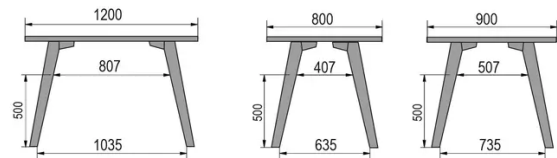

TYPE

table de salle à manger, hauteur totale de 76cm

PLATEAU

bois massif 30mm, chant biseauté vers l'intérieur
proposé en hêtre, chêne, chêne rustique ou noyer

ALLONGE(S)

pas de système d'allonge proposé sur cette version

PIEDS

Bois massif

PARTICULARITÉS

-

SÉCURITÉ

Nos tables sont lourdes et nécessitent l'intervention de deux personnes lors du montage ou du déplacement.

DIMENSIONS (CM)

80x80cm - 80x120cm - 80x140cm - 80x160cm

90x90cm - 90x120cm - 90x140cm - 90x160cm - 90x180 cm - 90x200cm

100x100cm - 100x160cm - 100x180cm - 100x200cm - 100x220cm - 100x240cm

MOOD T1 T0100

QUELLE TAILLE?

POIDS & COLISAGE

80 x 120cm / 90 x 120cm

80 x 140cm / 90 x 140cm

80 x 160cm / 90 x 160cm / 100 x 160cm

90 x 180cm / 100 x 180cm

90 x 200cm / 100 x 200cm

100 x 220cm

100 x 240cm