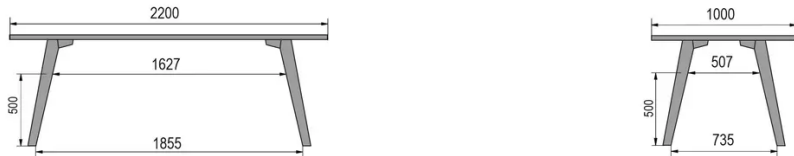

TYPE

table de salle à manger, hauteur totale de 76cm

PLATEAU

bois massif 30mm, chant biseauté vers l'intérieur
proposé en hêtre, chêne, chêne rustique ou noyer

ALLONGE(S)

pas de système d'allonge proposé sur cette version

PIEDS

Bois massif

PARTICULARITÉS

-

SÉCURITÉ

Nos tables sont lourdes et nécessitent l'intervention de deux personnes lors du montage ou du déplacement.

DIMENSIONS (CM)

80x80cm - 80x120cm - 80x140cm - 80x160cm

90x90cm - 90x120cm - 90x140cm - 90x160cm - 90x180 cm - 90x200cm

100x100cm - 100x160cm - 100x180cm - 100x200cm - 100x220cm - 100x240cm

MOOD T1 T0100

QUELLE TAILLE?

POIDS & COLISAGE

80 x 120cm / 90 x 120cm

80 x 140cm / 90 x 140cm

80 x 160cm / 90 x 160cm / 100 x 160cm

90 x 180cm / 100 x 180cm

90 x 200cm / 100 x 200cm

100 x 220cm

100 x 240cm