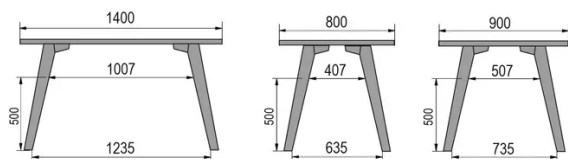

TYPE

table de salle à manger, hauteur totale de 76cm

PLATEAU

bois massif 30mm, chant biseauté vers l'intérieur
proposé en hêtre, chêne, chêne rustique ou noyer

ALLONGE(S)

pas de système d'allonge proposé sur cette version

PIEDS

Bois massif

PARTICULARITÉS

-

SÉCURITÉ

Nos tables sont lourdes et nécessitent l'intervention de deux personnes lors du montage ou du déplacement.

DIMENSIONS (CM)

80x80cm - 80x120cm - 80x140cm - 80x160cm

90x90cm - 90x120cm - 90x140cm - 90x160cm - 90x180 cm - 90x200cm

100x100cm - 100x160cm - 100x180cm - 100x200cm - 100x220cm - 100x240cm

MOOD T1 T0100

QUELLE TAILLE?

POIDS & COLISAGE

80 x 120cm / 90 x 120cm

80 x 140cm / 90 x 140cm

80 x 160cm / 90 x 160cm / 100 x 160cm

90 x 180cm / 100 x 180cm

90 x 200cm / 100 x 200cm

100 x 220cm

100 x 240cm