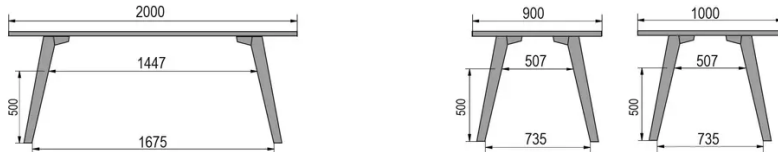

TYPE

table de salle à manger, hauteur totale de 76cm

PLATEAU

bois massif 30mm, chant biseauté vers l'intérieur
proposé en hêtre, chêne, chêne rustique ou noyer

ALLONGE(S)

pas de système d'allonge proposé sur cette version

PIEDS

Bois massif

PARTICULARITÉS

-

SÉCURITÉ

Nos tables sont lourdes et nécessitent l'intervention de deux personnes lors du montage ou du déplacement.

DIMENSIONS (CM)

80x80cm - 80x120cm - 80x140cm - 80x160cm

90x90cm - 90x120cm - 90x140cm - 90x160cm - 90x180 cm - 90x200cm

100x100cm - 100x160cm - 100x180cm - 100x200cm - 100x220cm - 100x240cm

MOOD T1 T0100

QUELLE TAILLE?

POIDS & COLISAGE

80 x 120cm / 90 x 120cm

80 x 140cm / 90 x 140cm

80 x 160cm / 90 x 160cm / 100 x 160cm

90 x 180cm / 100 x 180cm

90 x 200cm / 100 x 200cm

100 x 220cm

100 x 240cm