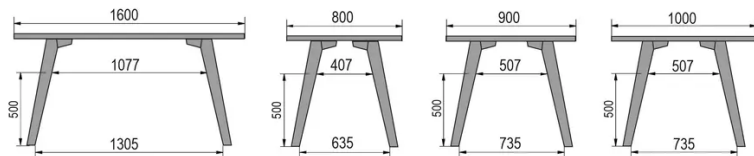

TYPE

table de salle à manger, hauteur totale de 76cm

PLATEAU

bois massif 30mm, chant biseauté vers l'intérieur
proposé en hêtre, chêne, chêne rustique ou noyer

ALLONGE(S)

pas de système d'allonge proposé sur cette version

PIEDS

Bois massif

PARTICULARITÉS

-

SÉCURITÉ

Nos tables sont lourdes et nécessitent l'intervention de deux personnes lors du montage ou du déplacement.

DIMENSIONS (CM)

80x80cm - 80x120cm - 80x140cm - 80x160cm

90x90cm - 90x120cm - 90x140cm - 90x160cm - 90x180 cm - 90x200cm

100x100cm - 100x160cm - 100x180cm - 100x200cm - 100x220cm - 100x240cm

MOOD T1 T0100

QUELLE TAILLE?

POIDS & COLISAGE

80 x 120cm / 90 x 120cm

80 x 140cm / 90 x 140cm

80 x 160cm / 90 x 160cm / 100 x 160cm

90 x 180cm / 100 x 180cm

90 x 200cm / 100 x 200cm

100 x 220cm

100 x 240cm