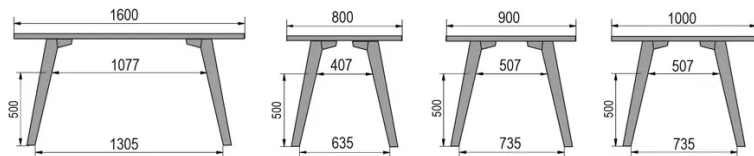

TYPE

table de salle à manger, hauteur totale de 76cm

PLATEAU

bois massif 30mm, chant biseauté vers l'intérieur
proposé en hêtre, chêne, chêne rustique ou noyer

ALLONGE(S)

pas de système d'allonge proposé sur cette version

PIEDS

Bois massif

PARTICULARITÉS

-

DIMENSIONS (CM)

80x80cm - 80x120cm - 80x140cm - 80x160cm

90x90cm - 90x120cm - 90x140cm - 90x160cm - 90x180 cm - 90x200cm

100x100cm - 100x160cm - 100x180cm - 100x200cm - 100x220cm - 100x240cm

MOOD T1 T0100

QUELLE TAILLE?

POIDS & COLISAGE

80 x 120cm / 90 x 120cm

80 x 140cm / 90 x 140cm

80 x 160cm / 90 x 160cm / 100 x 160cm

90 x 180cm / 100 x 180cm

90 x 200cm / 100 x 200cm

100 x 220cm

100 x 240cm