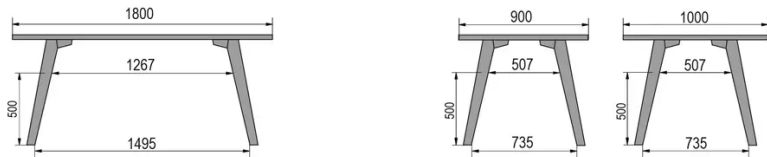

TYPE

table de salle à manger, hauteur totale de 76cm

PLATEAU

bois massif 30mm, chant biseauté vers l'intérieur
proposé en hêtre, chêne, chêne rustique ou noyer

ALLONGE(S)

pas de système d'allonge proposé sur cette version

PIEDS

Bois massif

PARTICULARITÉS

-

SÉCURITÉ

Nos tables sont lourdes et nécessitent l'intervention de deux personnes lors du montage ou du déplacement.

DIMENSIONS (CM)

80x80cm - 80x120cm - 80x140cm - 80x160cm

90x90cm - 90x120cm - 90x140cm - 90x160cm - 90x180 cm - 90x200cm

100x100cm - 100x160cm - 100x180cm - 100x200cm - 100x220cm - 100x240cm

MOOD T1 T0100

QUELLE TAILLE?

POIDS & COLISAGE

80 x 120cm / 90 x 120cm

80 x 140cm / 90 x 140cm

80 x 160cm / 90 x 160cm / 100 x 160cm

90 x 180cm / 100 x 180cm

90 x 200cm / 100 x 200cm

100 x 220cm

100 x 240cm