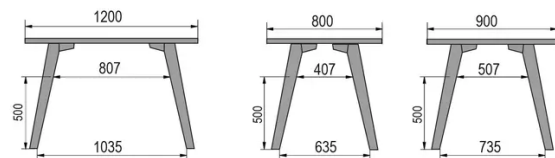

TYPE

table de salle à manger, hauteur totale de 76cm

PLATEAU

bois massif 30mm, chant biseauté vers l'intérieur
proposé en hêtre, chêne, chêne rustique ou noyer

ALLONGE(S)

pas de système d'allonge proposé sur cette version

PIEDS

Bois massif

PARTICULARITÉS

-

DIMENSIONS (CM)

80x80cm - 80x120cm - 80x140cm - 80x160cm

90x90cm - 90x120cm - 90x140cm - 90x160cm - 90x180 cm - 90x200cm

100x100cm - 100x160cm - 100x180cm - 100x200cm - 100x220cm - 100x240cm

MOOD T1 T0100

QUELLE TAILLE?

POIDS & COLISAGE

80 x 120cm / 90 x 120cm

80 x 140cm / 90 x 140cm

80 x 160cm / 90 x 160cm / 100 x 160cm

90 x 180cm / 100 x 180cm

90 x 200cm / 100 x 200cm

100 x 220cm

100 x 240cm