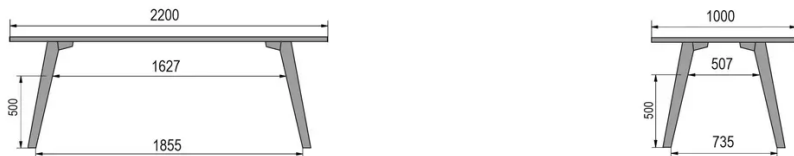

TYPE

table de salle à manger, hauteur totale de 76cm

PLATEAU

bois massif 30mm, chant biseauté vers l'intérieur
proposé en hêtre, chêne, chêne rustique ou noyer

ALLONGE(S)

pas de système d'allonge proposé sur cette version

PIEDS

Bois massif

PARTICULARITÉS

-

DIMENSIONS (CM)

80x80cm - 80x120cm - 80x140cm - 80x160cm

90x90cm - 90x120cm - 90x140cm - 90x160cm - 90x180 cm - 90x200cm

100x100cm - 100x160cm - 100x180cm - 100x200cm - 100x220cm - 100x240cm

MOOD T1 T0100

QUELLE TAILLE?

POIDS & COLISAGE

80 x 120cm / 90 x 120cm

80 x 140cm / 90 x 140cm

80 x 160cm / 90 x 160cm / 100 x 160cm

90 x 180cm / 100 x 180cm

90 x 200cm / 100 x 200cm

100 x 220cm

100 x 240cm