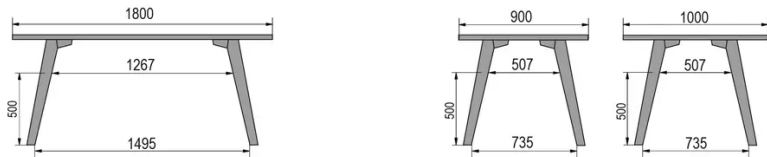

TYPE

table de salle à manger, hauteur totale de 76cm

PLATEAU

bois massif 30mm, chant biseauté vers l'intérieur
proposé en hêtre, chêne, chêne rustique ou noyer

ALLONGE(S)

pas de système d'allonge proposé sur cette version

PIEDS

Bois massif

PARTICULARITÉS

-

DIMENSIONS (CM)

80x80cm - 80x120cm - 80x140cm - 80x160cm

90x90cm - 90x120cm - 90x140cm - 90x160cm - 90x180 cm - 90x200cm

100x100cm - 100x160cm - 100x180cm - 100x200cm - 100x220cm - 100x240cm

MOOD T1 T0100

QUELLE TAILLE?

POIDS & COLISAGE

80 x 120cm / 90 x 120cm

80 x 140cm / 90 x 140cm

80 x 160cm / 90 x 160cm / 100 x 160cm

90 x 180cm / 100 x 180cm

90 x 200cm / 100 x 200cm

100 x 220cm

100 x 240cm