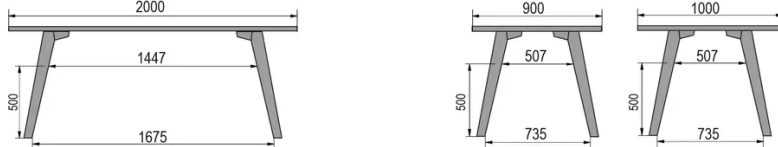

TYPE

table de salle à manger, hauteur totale de 76cm

PLATEAU

bois massif 30mm, chant biseauté vers l'intérieur
proposé en hêtre, chêne, chêne rustique ou noyer

ALLONGE(S)

pas de système d'allonge proposé sur cette version

PIEDS

Bois massif

PARTICULARITÉS

-

DIMENSIONS (CM)

80x80cm - 80x120cm - 80x140cm - 80x160cm

90x90cm - 90x120cm - 90x140cm - 90x160cm - 90x180 cm - 90x200cm

100x100cm - 100x160cm - 100x180cm - 100x200cm - 100x220cm - 100x240cm

MOOD T1 T0100

QUELLE TAILLE?

POIDS & COLISAGE

80 x 120cm / 90 x 120cm

80 x 140cm / 90 x 140cm

80 x 160cm / 90 x 160cm / 100 x 160cm

90 x 180cm / 100 x 180cm

90 x 200cm / 100 x 200cm

100 x 220cm

100 x 240cm