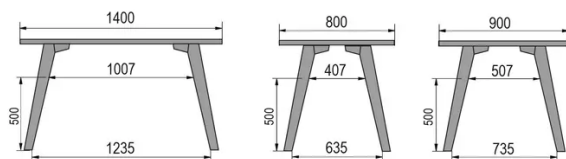

TYPE

table de salle à manger, hauteur totale de 76cm

PLATEAU

bois massif 30mm, chant biseauté vers l'intérieur
proposé en hêtre, chêne, chêne rustique ou noyer

ALLONGE(S)

pas de système d'allonge proposé sur cette version

PIEDS

Bois massif

PARTICULARITÉS

-

DIMENSIONS (CM)

80x80cm - 80x120cm - 80x140cm - 80x160cm

90x90cm - 90x120cm - 90x140cm - 90x160cm - 90x180 cm - 90x200cm

100x100cm - 100x160cm - 100x180cm - 100x200cm - 100x220cm - 100x240cm

MOOD T1 T0100

QUELLE TAILLE?

POIDS & COLISAGE

80 x 120cm / 90 x 120cm

80 x 140cm / 90 x 140cm

80 x 160cm / 90 x 160cm / 100 x 160cm

90 x 180cm / 100 x 180cm

90 x 200cm / 100 x 200cm

100 x 220cm

100 x 240cm