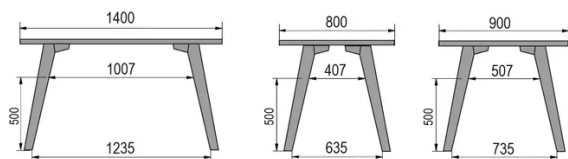

TYPE

table de salle à manger, hauteur totale de 76cm

PLATEAU

Base multiplex 30 mm, chant apparent biseauté, plaquage supérieur 0.8mm en mélaminé blanc

ALLONGE(S)

pas de système d'allonge proposé sur cette version

PIEDS

Bois massif

PARTICULARITÉS

-

SÉCURITÉ

Nos tables sont lourdes et nécessitent l'intervention de deux personnes lors du montage ou du déplacement.

DIMENSIONS (CM)

80x80cm - 80x120cm - 80x140cm - 80x160cm

90x90cm - 90x120cm - 90x140cm - 90x160cm - 90x180 cm - 90x200cm

100x100cm - 100x160cm - 100x180cm - 100x200cm - 100x220cm - 100x240cm

MOOD T1 T0200

QUELLE TAILLE?

POIDS & COLISAGE

80 x 120cm / 90 x 120cm

80 x 140cm / 90 x 140cm

80 x 160cm / 90 x 160cm / 100 x 160cm

90 x 180cm / 100 x 180cm

90 x 200cm / 100 x 200cm

100 x 220cm

100 x 240cm