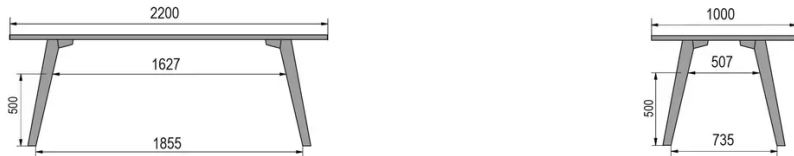

TYPE

table de salle à manger, hauteur totale de 76cm

PLATEAU

Base multiplex 30 mm, chant apparent biseauté, plaquage supérieur 0.8mm en mélaminé blanc

ALLONGE(S)

pas de système d'allonge proposé sur cette version

PIEDS

Bois massif

PARTICULARITÉS

-

SÉCURITÉ

Nos tables sont lourdes et nécessitent l'intervention de deux personnes lors du montage ou du déplacement.

DIMENSIONS (CM)

80x80cm - 80x120cm - 80x140cm - 80x160cm

90x90cm - 90x120cm - 90x140cm - 90x160cm - 90x180 cm - 90x200cm

100x100cm - 100x160cm - 100x180cm - 100x200cm - 100x220cm - 100x240cm

MOOD T1 T0200

QUELLE TAILLE?

POIDS & COLISAGE

80 x 120cm / 90 x 120cm

80 x 140cm / 90 x 140cm

80 x 160cm / 90 x 160cm / 100 x 160cm

90 x 180cm / 100 x 180cm

90 x 200cm / 100 x 200cm

100 x 220cm

100 x 240cm