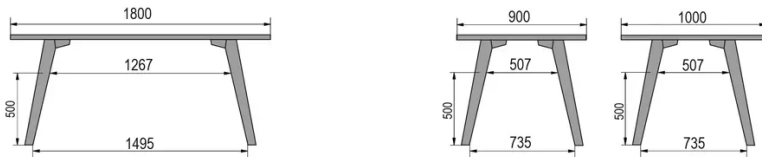

TYPE

table de salle à manger, hauteur totale de 76cm

PLATEAU

Base multiplex 30 mm, chant apparent biseauté, plaquage supérieur 0.8mm en mélaminé blanc

ALLONGE(S)

pas de système d'allonge proposé sur cette version

PIEDS

Bois massif

PARTICULARITÉS

-

DIMENSIONS (CM)

80x80cm - 80x120cm - 80x140cm - 80x160cm

90x90cm - 90x120cm - 90x140cm - 90x160cm - 90x180 cm - 90x200cm

100x100cm - 100x160cm - 100x180cm - 100x200cm - 100x220cm - 100x240cm

MOOD T1 T0200

QUELLE TAILLE?

80 x 120cm / 90 x 120cm

80 x 140cm / 90 x 140cm

80 x 160cm / 90 x 160cm / 100 x 160cm

90 x 180cm / 100 x 180cm

90 x 200cm / 100 x 200cm

100 x 220cm

100 x 240cm

POIDS & COLISAGE