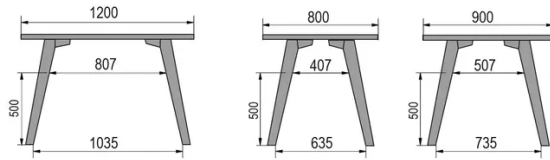

TYPE

table de salle à manger, hauteur totale de 76cm

PLATEAU

Base multiplex 30 mm, chant apparent biseauté, plaquage supérieur 0.8mm en mélaminé blanc

ALLONGE(S)

pas de système d'allonge proposé sur cette version

PIEDS

Bois massif

PARTICULARITÉS

-

DIMENSIONS (CM)

80x80cm - 80x120cm - 80x140cm - 80x160cm

90x90cm - 90x120cm - 90x140cm - 90x160cm - 90x180 cm - 90x200cm

100x100cm - 100x160cm - 100x180cm - 100x200cm - 100x220cm - 100x240cm

MOOD T1 T0200

QUELLE TAILLE?

80 x 120cm / 90 x 120cm

80 x 140cm / 90 x 140cm

80 x 160cm / 90 x 160cm / 100 x 160cm

90 x 180cm / 100 x 180cm

90 x 200cm / 100 x 200cm

100 x 220cm

100 x 240cm

POIDS & COLISAGE