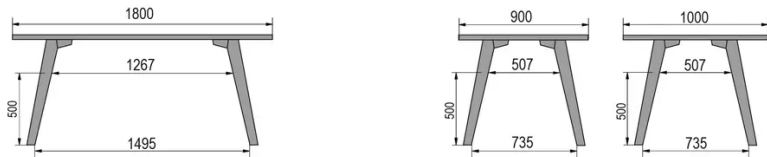

TYPE

table de salle à manger, hauteur totale de 76cm

PLATEAU

Base multiplex 30 mm, chant apparent biseauté, plaquage supérieur 0.8mm en mélaminé blanc

ALLONGE(S)

pas de système d'allonge proposé sur cette version

PIEDS

Bois massif

PARTICULARITÉS

-

SÉCURITÉ

Nos tables sont lourdes et nécessitent l'intervention de deux personnes lors du montage ou du déplacement.

DIMENSIONS (CM)

80x80cm - 80x120cm - 80x140cm - 80x160cm

90x90cm - 90x120cm - 90x140cm - 90x160cm - 90x180 cm - 90x200cm

100x100cm - 100x160cm - 100x180cm - 100x200cm - 100x220cm - 100x240cm

MOOD T1 T0200

QUELLE TAILLE?

POIDS & COLISAGE

80 x 120cm / 90 x 120cm

80 x 140cm / 90 x 140cm

80 x 160cm / 90 x 160cm / 100 x 160cm

90 x 180cm / 100 x 180cm

90 x 200cm / 100 x 200cm

100 x 220cm

100 x 240cm