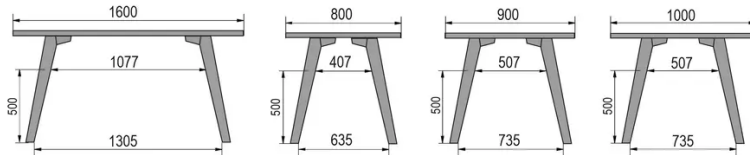

TYPE

table de salle à manger, hauteur totale de 76cm

PLATEAU

Base multiplex 30 mm, chant apparent biseauté, plaquage supérieur 0.8mm en mélaminé blanc

ALLONGE(S)

pas de système d'allonge proposé sur cette version

PIEDS

Bois massif

PARTICULARITÉS

-

DIMENSIONS (CM)

80x80cm - 80x120cm - 80x140cm - 80x160cm

90x90cm - 90x120cm - 90x140cm - 90x160cm - 90x180 cm - 90x200cm

100x100cm - 100x160cm - 100x180cm - 100x200cm - 100x220cm - 100x240cm

MOOD T1 T0200

QUELLE TAILLE?

80 x 120cm / 90 x 120cm

80 x 140cm / 90 x 140cm

80 x 160cm / 90 x 160cm / 100 x 160cm

90 x 180cm / 100 x 180cm

90 x 200cm / 100 x 200cm

100 x 220cm

100 x 240cm

POIDS & COLISAGE