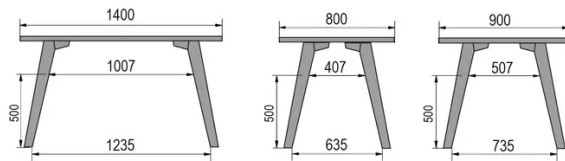

TYPE

table de salle à manger, hauteur totale de 76cm

PLATEAU

Base multiplex 30 mm, chant apparent biseauté, plaquage supérieur 0.8mm en mélaminé blanc

ALLONGE(S)

pas de système d'allonge proposé sur cette version

PIEDS

Bois massif

PARTICULARITÉS

-

DIMENSIONS (CM)

80x80cm - 80x120cm - 80x140cm - 80x160cm

90x90cm - 90x120cm - 90x140cm - 90x160cm - 90x180 cm - 90x200cm

100x100cm - 100x160cm - 100x180cm - 100x200cm - 100x220cm - 100x240cm

MOOD T1 T0200

QUELLE TAILLE?

80 x 120cm / 90 x 120cm

80 x 140cm / 90 x 140cm

80 x 160cm / 90 x 160cm / 100 x 160cm

90 x 180cm / 100 x 180cm

90 x 200cm / 100 x 200cm

100 x 220cm

100 x 240cm

POIDS & COLISAGE