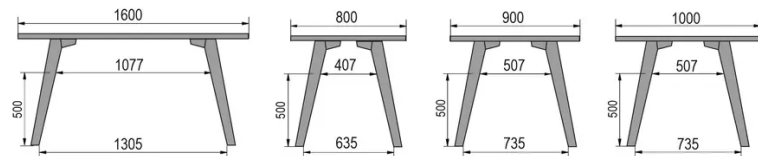

TYPE

table de salle à manger, hauteur totale de 76cm

PLATEAU

Base multiplex 30 mm, chant apparent biseauté, plaquage supérieur 0.8mm en mélaminé blanc

ALLONGE(S)

pas de système d'allonge proposé sur cette version

PIEDS

Bois massif

PARTICULARITÉS

-

SÉCURITÉ

Nos tables sont lourdes et nécessitent l'intervention de deux personnes lors du montage ou du déplacement.

DIMENSIONS (CM)

80x80cm - 80x120cm - 80x140cm - 80x160cm

90x90cm - 90x120cm - 90x140cm - 90x160cm - 90x180 cm - 90x200cm

100x100cm - 100x160cm - 100x180cm - 100x200cm - 100x220cm - 100x240cm

MOOD T1 T0200

QUELLE TAILLE?

POIDS & COLISAGE

80 x 120cm / 90 x 120cm

80 x 140cm / 90 x 140cm

80 x 160cm / 90 x 160cm / 100 x 160cm

90 x 180cm / 100 x 180cm

90 x 200cm / 100 x 200cm

100 x 220cm

100 x 240cm