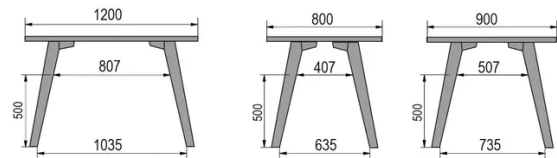

TYPE

table de salle à manger, hauteur totale de 76cm

PLATEAU

Base multiplex 30 mm, chant apparent biseauté, plaquage supérieur 0.8mm en mélaminé blanc

ALLONGE(S)

pas de système d'allonge proposé sur cette version

PIEDS

Bois massif

PARTICULARITÉS

-

SÉCURITÉ

Nos tables sont lourdes et nécessitent l'intervention de deux personnes lors du montage ou du déplacement.

DIMENSIONS (CM)

80x80cm - 80x120cm - 80x140cm - 80x160cm

90x90cm - 90x120cm - 90x140cm - 90x160cm - 90x180 cm - 90x200cm

100x100cm - 100x160cm - 100x180cm - 100x200cm - 100x220cm - 100x240cm

MOOD T1 T0200

QUELLE TAILLE?

POIDS & COLISAGE

80 x 120cm / 90 x 120cm

80 x 140cm / 90 x 140cm

80 x 160cm / 90 x 160cm / 100 x 160cm

90 x 180cm / 100 x 180cm

90 x 200cm / 100 x 200cm

100 x 220cm

100 x 240cm