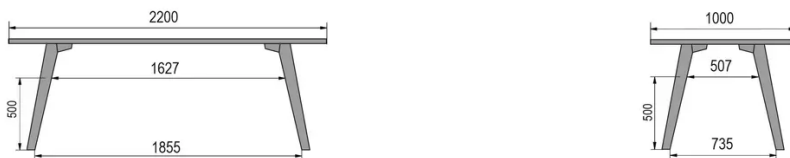

TYPE

table de salle à manger, hauteur totale de 76cm

PLATEAU

Base multiplex 30 mm, chant apparent biseauté, plaquage supérieur 0.8mm en mélaminé blanc

ALLONGE(S)

pas de système d'allonge proposé sur cette version

PIEDS

Bois massif

PARTICULARITÉS

-

DIMENSIONS (CM)

80x80cm - 80x120cm - 80x140cm - 80x160cm

90x90cm - 90x120cm - 90x140cm - 90x160cm - 90x180 cm - 90x200cm

100x100cm - 100x160cm - 100x180cm - 100x200cm - 100x220cm - 100x240cm

MOOD T1 T0200

QUELLE TAILLE?

80 x 120cm / 90 x 120cm

80 x 140cm / 90 x 140cm

80 x 160cm / 90 x 160cm / 100 x 160cm

90 x 180cm / 100 x 180cm

90 x 200cm / 100 x 200cm

100 x 220cm

100 x 240cm

POIDS & COLISAGE