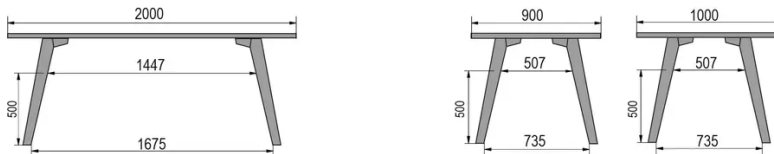

TYPE

table de salle à manger, hauteur totale de 76cm

PLATEAU

Base multiplex 30 mm, chant apparent biseauté, plaquage supérieur 0.8mm en mélaminé blanc

ALLONGE(S)

pas de système d'allonge proposé sur cette version

PIEDS

Bois massif

PARTICULARITÉS

-

DIMENSIONS (CM)

80x80cm - 80x120cm - 80x140cm - 80x160cm

90x90cm - 90x120cm - 90x140cm - 90x160cm - 90x180 cm - 90x200cm

100x100cm - 100x160cm - 100x180cm - 100x200cm - 100x220cm - 100x240cm

MOOD T1 T0200

QUELLE TAILLE?

80 x 120cm / 90 x 120cm

80 x 140cm / 90 x 140cm

80 x 160cm / 90 x 160cm / 100 x 160cm

90 x 180cm / 100 x 180cm

90 x 200cm / 100 x 200cm

100 x 220cm

100 x 240cm

POIDS & COLISAGE