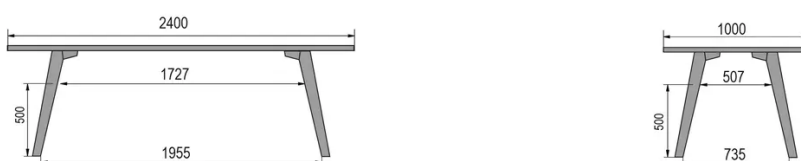

TYPE

table de salle à manger, hauteur totale de 76cm

PLATEAU

Base multiplex 30 mm, chant apparent biseauté, plaquage supérieur 0.8mm en mélaminé blanc

ALLONGE(S)

pas de système d'allonge proposé sur cette version

PIEDS

Bois massif

PARTICULARITÉS

-

DIMENSIONS (CM)

80x80cm - 80x120cm - 80x140cm - 80x160cm

90x90cm - 90x120cm - 90x140cm - 90x160cm - 90x180 cm - 90x200cm

100x100cm - 100x160cm - 100x180cm - 100x200cm - 100x220cm - 100x240cm

MOOD T1 T0200

QUELLE TAILLE?

80 x 120cm / 90 x 120cm

80 x 140cm / 90 x 140cm

80 x 160cm / 90 x 160cm / 100 x 160cm

90 x 180cm / 100 x 180cm

90 x 200cm / 100 x 200cm

100 x 220cm

100 x 240cm

POIDS & COLISAGE