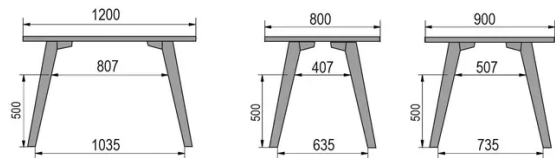

TYPE

table de salle à manger, hauteur totale de 76cm

PLATEAU

Base multiplex 30 mm, chant apparent biseauté, plaquage supérieur 0.9mm en Fenix

ALLONGE(S)

pas de système d'allonge proposé sur cette version

PIEDS

Bois massif

PARTICULARITÉS

-

DIMENSIONS (CM)

80x80cm - 80x120cm - 80x140cm - 80x160cm

90x90cm - 90x120cm - 90x140cm - 90x160cm - 90x180 cm - 90x200cm

100x100cm - 100x160cm - 100x180cm - 100x200cm - 100x220cm - 100x240cm

MOOD T1 T0300

QUELLE TAILLE?

POIDS & COLISAGE

80 x 120cm / 90 x 120cm

80 x 140cm / 90 x 140cm

80 x 160cm / 90 x 160cm / 100 x 160cm

90 x 180cm / 100 x 180cm

90 x 200cm / 100 x 200cm

100 x 220cm

100 x 240cm