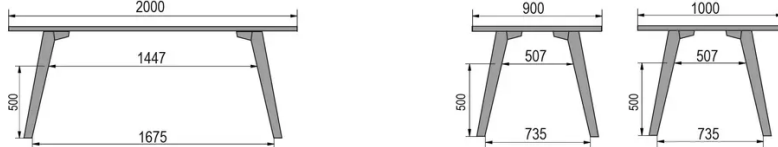

TYPE

table de salle à manger, hauteur totale de 76cm

PLATEAU

Base multiplex 30 mm, chant apparent biseauté, plaquage supérieur 0.9mm en Fenix

ALLONGE(S)

pas de système d'allonge proposé sur cette version

PIEDS

Bois massif

PARTICULARITÉS

-

DIMENSIONS (CM)

80x80cm - 80x120cm - 80x140cm - 80x160cm

90x90cm - 90x120cm - 90x140cm - 90x160cm - 90x180 cm - 90x200cm

100x100cm - 100x160cm - 100x180cm - 100x200cm - 100x220cm - 100x240cm

MOOD T1 T0300

QUELLE TAILLE?

POIDS & COLISAGE

80 x 120cm / 90 x 120cm

80 x 140cm / 90 x 140cm

80 x 160cm / 90 x 160cm / 100 x 160cm

90 x 180cm / 100 x 180cm

90 x 200cm / 100 x 200cm

100 x 220cm

100 x 240cm