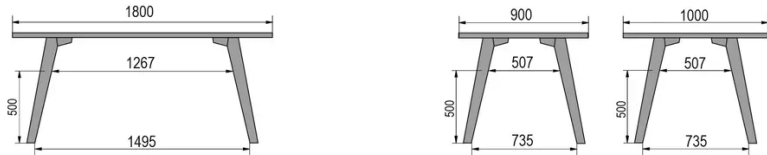

TYPE

table de salle à manger, hauteur totale de 76cm

PLATEAU

Base multiplex 30 mm, chant apparent biseauté, plaquage supérieur 0.9mm en Fenix

ALLONGE(S)

pas de système d'allonge proposé sur cette version

PIEDS

Bois massif

PARTICULARITÉS

-

DIMENSIONS (CM)

80x80cm - 80x120cm - 80x140cm - 80x160cm

90x90cm - 90x120cm - 90x140cm - 90x160cm - 90x180 cm - 90x200cm

100x100cm - 100x160cm - 100x180cm - 100x200cm - 100x220cm - 100x240cm

MOOD T1 T0300

QUELLE TAILLE?

POIDS & COLISAGE

80 x 120cm / 90 x 120cm

80 x 140cm / 90 x 140cm

80 x 160cm / 90 x 160cm / 100 x 160cm

90 x 180cm / 100 x 180cm

90 x 200cm / 100 x 200cm

100 x 220cm

100 x 240cm