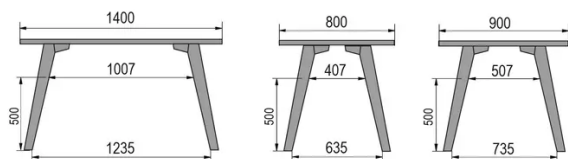

TYPE

table de salle à manger, hauteur totale de 76cm

PLATEAU

Base multiplex 30 mm, chant apparent biseauté, plaquage supérieur 0.9mm en Fenix

ALLONGE(S)

pas de système d'allonge proposé sur cette version

PIEDS

Bois massif

PARTICULARITÉS

-

DIMENSIONS (CM)

80x80cm - 80x120cm - 80x140cm - 80x160cm

90x90cm - 90x120cm - 90x140cm - 90x160cm - 90x180 cm - 90x200cm

100x100cm - 100x160cm - 100x180cm - 100x200cm - 100x220cm - 100x240cm

MOOD T1 T0300

QUELLE TAILLE?

POIDS & COLISAGE

80 x 120cm / 90 x 120cm

80 x 140cm / 90 x 140cm

80 x 160cm / 90 x 160cm / 100 x 160cm

90 x 180cm / 100 x 180cm

90 x 200cm / 100 x 200cm

100 x 220cm

100 x 240cm