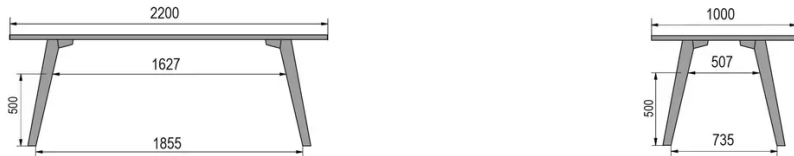

TYPE

table de salle à manger, hauteur totale de 76cm

PLATEAU

Base multiplex 30 mm, chant apparent biseauté, plaquage supérieur 0.9mm en Fenix

ALLONGE(S)

pas de système d'allonge proposé sur cette version

PIEDS

Bois massif

PARTICULARITÉS

-

DIMENSIONS (CM)

80x80cm - 80x120cm - 80x140cm - 80x160cm

90x90cm - 90x120cm - 90x140cm - 90x160cm - 90x180 cm - 90x200cm

100x100cm - 100x160cm - 100x180cm - 100x200cm - 100x220cm - 100x240cm

MOOD T1 T0300

QUELLE TAILLE?

POIDS & COLISAGE

80 x 120cm / 90 x 120cm

80 x 140cm / 90 x 140cm

80 x 160cm / 90 x 160cm / 100 x 160cm

90 x 180cm / 100 x 180cm

90 x 200cm / 100 x 200cm

100 x 220cm

100 x 240cm