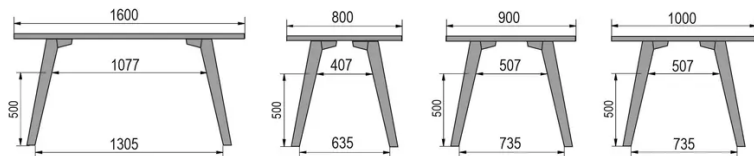

TYPE

table de salle à manger, hauteur totale de 76cm

PLATEAU

Base multiplex 30 mm, chant apparent biseauté, plaquage supérieur 0.9mm en Fenix

ALLONGE(S)

pas de système d'allonge proposé sur cette version

PIEDS

Bois massif

PARTICULARITÉS

-

DIMENSIONS (CM)

80x80cm - 80x120cm - 80x140cm - 80x160cm

90x90cm - 90x120cm - 90x140cm - 90x160cm - 90x180 cm - 90x200cm

100x100cm - 100x160cm - 100x180cm - 100x200cm - 100x220cm - 100x240cm

MOOD T1 T0300

QUELLE TAILLE?

POIDS & COLISAGE

80 x 120cm / 90 x 120cm

80 x 140cm / 90 x 140cm

80 x 160cm / 90 x 160cm / 100 x 160cm

90 x 180cm / 100 x 180cm

90 x 200cm / 100 x 200cm

100 x 220cm

100 x 240cm