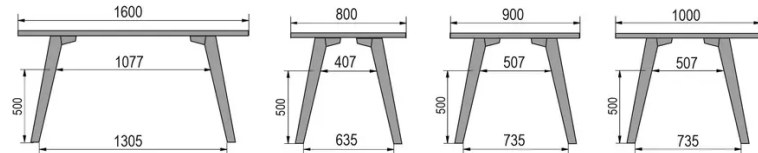

TYPE

table mi-hauteur (cuisine), hauteur totale de 90cm

PLATEAU

bois massif 30mm, chant biseauté vers l'intérieur
proposé en hêtre, chêne, chêne rustique ou noyer

ALLONGE(S)

pas de système d'allonge proposé sur cette version

PIEDS

Bois massif

PARTICULARITÉS

-

SÉCURITÉ

Nos tables sont lourdes et nécessitent l'intervention de deux personnes lors du montage ou du déplacement.

DIMENSIONS (CM)

80x80cm - 80x120cm - 80x140cm - 80x160cm

90x90cm - 90x120cm - 90x140cm - 90x160cm - 90x180cm

MOOD T1 T0900

QUELLE TAILLE?

POIDS & COLISAGE

80 x 120cm / 90 x 120cm

80 x 140cm / 90 x 140cm

80 x 160cm / 90 x 160cm / 100 x 160cm

90 x 180cm / 100 x 180cm

90 x 200cm / 100 x 200cm

100 x 220cm

100 x 240cm