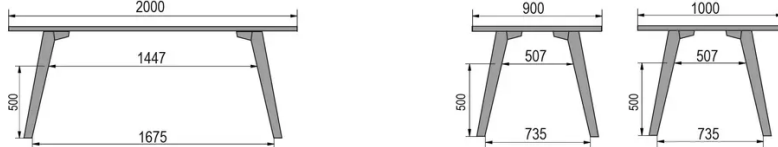

TYPE

table mi-hauteur (cuisine), hauteur totale de 90cm

PLATEAU

bois massif 30mm, chant biseauté vers l'intérieur
proposé en hêtre, chêne, chêne rustique ou noyer

ALLONGE(S)

pas de système d'allonge proposé sur cette version

PIEDS

Bois massif

PARTICULARITÉS

-

SÉCURITÉ

Nos tables sont lourdes et nécessitent l'intervention de deux personnes lors du montage ou du déplacement.

DIMENSIONS (CM)

80x80cm - 80x120cm - 80x140cm - 80x160cm

90x90cm - 90x120cm - 90x140cm - 90x160cm - 90x180cm

MOOD T1 T0900

QUELLE TAILLE?

POIDS & COLISAGE

80 x 120cm / 90 x 120cm

80 x 140cm / 90 x 140cm

80 x 160cm / 90 x 160cm / 100 x 160cm

90 x 180cm / 100 x 180cm

90 x 200cm / 100 x 200cm

100 x 220cm

100 x 240cm