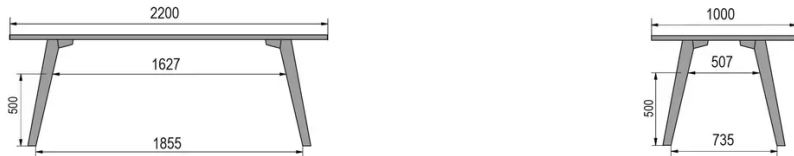

TYPE

table mi-hauteur (cuisine), hauteur totale de 90cm

PLATEAU

bois massif 30mm, chant biseauté vers l'intérieur
proposé en hêtre, chêne, chêne rustique ou noyer

ALLONGE(S)

pas de système d'allonge proposé sur cette version

PIEDS

Bois massif

PARTICULARITÉS

-

DIMENSIONS (CM)

80x80cm - 80x120cm - 80x140cm - 80x160cm

90x90cm - 90x120cm - 90x140cm - 90x160cm - 90x180cm

MOOD T1 T0900

QUELLE TAILLE?

POIDS & COLISAGE

80 x 120cm / 90 x 120cm

80 x 140cm / 90 x 140cm

80 x 160cm / 90 x 160cm / 100 x 160cm

90 x 180cm / 100 x 180cm

90 x 200cm / 100 x 200cm

100 x 220cm

100 x 240cm