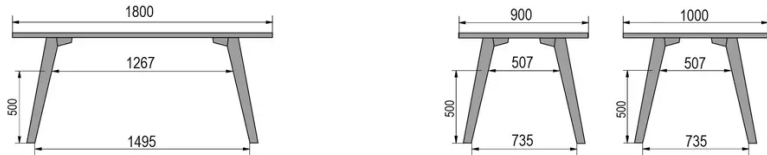

TYPE

table mi-hauteur (cuisine), hauteur totale de 90cm

PLATEAU

bois massif 30mm, chant biseauté vers l'intérieur
proposé en hêtre, chêne, chêne rustique ou noyer

ALLONGE(S)

pas de système d'allonge proposé sur cette version

PIEDS

Bois massif

PARTICULARITÉS

-

DIMENSIONS (CM)

80x80cm - 80x120cm - 80x140cm - 80x160cm

90x90cm - 90x120cm - 90x140cm - 90x160cm - 90x180cm

MOOD T1 T0900

QUELLE TAILLE?

POIDS & COLISAGE

80 x 120cm / 90 x 120cm

80 x 140cm / 90 x 140cm

80 x 160cm / 90 x 160cm / 100 x 160cm

90 x 180cm / 100 x 180cm

90 x 200cm / 100 x 200cm

100 x 220cm

100 x 240cm