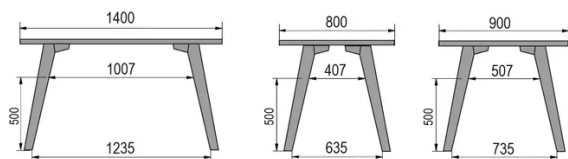

TYPE

table mi-hauteur (cuisine), hauteur totale de 90cm

PLATEAU

bois massif 30mm, chant biseauté vers l'intérieur
proposé en hêtre, chêne, chêne rustique ou noyer

ALLONGE(S)

pas de système d'allonge proposé sur cette version

PIEDS

Bois massif

PARTICULARITÉS

-

DIMENSIONS (CM)

80x80cm - 80x120cm - 80x140cm - 80x160cm

90x90cm - 90x120cm - 90x140cm - 90x160cm - 90x180cm

MOOD T1 T0900

QUELLE TAILLE?

POIDS & COLISAGE

80 x 120cm / 90 x 120cm

80 x 140cm / 90 x 140cm

80 x 160cm / 90 x 160cm / 100 x 160cm

90 x 180cm / 100 x 180cm

90 x 200cm / 100 x 200cm

100 x 220cm

100 x 240cm