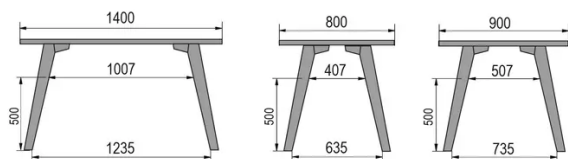

TYPE

table mi-hauteur (cuisine), hauteur totale de 90cm

PLATEAU

bois massif 30mm, chant biseauté vers l'intérieur
proposé en hêtre, chêne, chêne rustique ou noyer

ALLONGE(S)

pas de système d'allonge proposé sur cette version

PIEDS

Bois massif

PARTICULARITÉS

-

SÉCURITÉ

Nos tables sont lourdes et nécessitent l'intervention de deux personnes lors du montage ou du déplacement.

DIMENSIONS (CM)

80x80cm - 80x120cm - 80x140cm - 80x160cm

90x90cm - 90x120cm - 90x140cm - 90x160cm - 90x180cm

MOOD T1 T0900

QUELLE TAILLE?

POIDS & COLISAGE

80 x 120cm / 90 x 120cm

80 x 140cm / 90 x 140cm

80 x 160cm / 90 x 160cm / 100 x 160cm

90 x 180cm / 100 x 180cm

90 x 200cm / 100 x 200cm

100 x 220cm

100 x 240cm