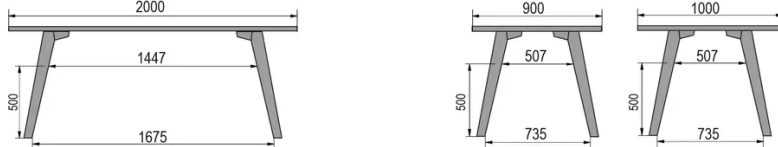

TYPE

table mi-hauteur (cuisine), hauteur totale de 90cm

PLATEAU

bois massif 30mm, chant biseauté vers l'intérieur
proposé en hêtre, chêne, chêne rustique ou noyer

ALLONGE(S)

pas de système d'allonge proposé sur cette version

PIEDS

Bois massif

PARTICULARITÉS

-

DIMENSIONS (CM)

80x80cm - 80x120cm - 80x140cm - 80x160cm

90x90cm - 90x120cm - 90x140cm - 90x160cm - 90x180cm

MOOD T1 T0900

QUELLE TAILLE?

POIDS & COLISAGE

80 x 120cm / 90 x 120cm

80 x 140cm / 90 x 140cm

80 x 160cm / 90 x 160cm / 100 x 160cm

90 x 180cm / 100 x 180cm

90 x 200cm / 100 x 200cm

100 x 220cm

100 x 240cm