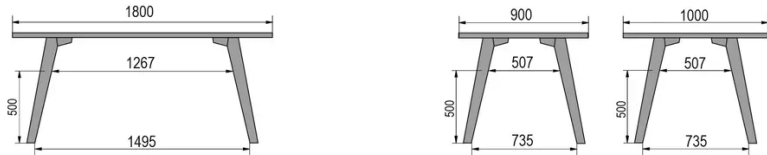

TYPE

table mi-hauteur (cuisine), hauteur totale de 90cm

PLATEAU

bois massif 30mm, chant biseauté vers l'intérieur
proposé en hêtre, chêne, chêne rustique ou noyer

ALLONGE(S)

pas de système d'allonge proposé sur cette version

PIEDS

Bois massif

PARTICULARITÉS

-

SÉCURITÉ

Nos tables sont lourdes et nécessitent l'intervention de deux personnes lors du montage ou du déplacement.

DIMENSIONS (CM)

80x80cm - 80x120cm - 80x140cm - 80x160cm

90x90cm - 90x120cm - 90x140cm - 90x160cm - 90x180cm

MOOD T1 T0900

QUELLE TAILLE?

POIDS & COLISAGE

80 x 120cm / 90 x 120cm

80 x 140cm / 90 x 140cm

80 x 160cm / 90 x 160cm / 100 x 160cm

90 x 180cm / 100 x 180cm

90 x 200cm / 100 x 200cm

100 x 220cm

100 x 240cm