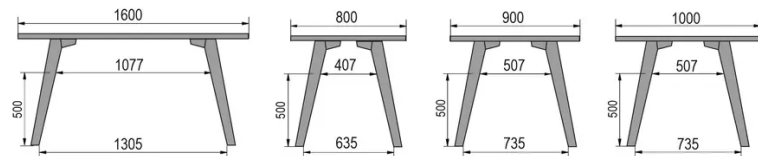

TYPE

table mi-hauteur (cuisine), hauteur totale de 90cm

PLATEAU

bois massif 30mm, chant biseauté vers l'intérieur
proposé en hêtre, chêne, chêne rustique ou noyer

ALLONGE(S)

pas de système d'allonge proposé sur cette version

PIEDS

Bois massif

PARTICULARITÉS

-

DIMENSIONS (CM)

80x80cm - 80x120cm - 80x140cm - 80x160cm

90x90cm - 90x120cm - 90x140cm - 90x160cm - 90x180cm

MOOD T1 T0900

QUELLE TAILLE?

POIDS & COLISAGE

80 x 120cm / 90 x 120cm

80 x 140cm / 90 x 140cm

80 x 160cm / 90 x 160cm / 100 x 160cm

90 x 180cm / 100 x 180cm

90 x 200cm / 100 x 200cm

100 x 220cm

100 x 240cm