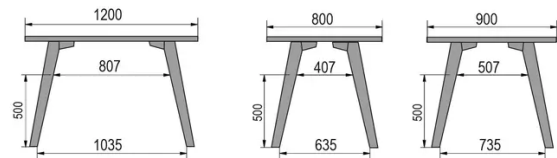

TYPE

table mi-hauteur (cuisine), hauteur totale de 90cm

PLATEAU

bois massif 30mm, chant biseauté vers l'intérieur
proposé en hêtre, chêne, chêne rustique ou noyer

ALLONGE(S)

pas de système d'allonge proposé sur cette version

PIEDS

Bois massif

PARTICULARITÉS

-

SÉCURITÉ

Nos tables sont lourdes et nécessitent l'intervention de deux personnes lors du montage ou du déplacement.

DIMENSIONS (CM)

80x80cm - 80x120cm - 80x140cm - 80x160cm

90x90cm - 90x120cm - 90x140cm - 90x160cm - 90x180cm

MOOD T1 T0900

QUELLE TAILLE?

POIDS & COLISAGE

80 x 120cm / 90 x 120cm

80 x 140cm / 90 x 140cm

80 x 160cm / 90 x 160cm / 100 x 160cm

90 x 180cm / 100 x 180cm

90 x 200cm / 100 x 200cm

100 x 220cm

100 x 240cm