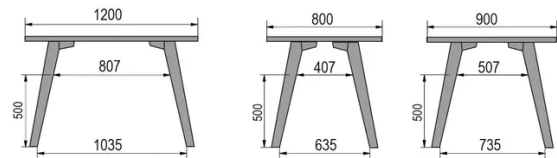

TYPE

table mi-hauteur (cuisine), hauteur totale de 90cm

PLATEAU

bois massif 30mm, chant biseauté vers l'intérieur
proposé en hêtre, chêne, chêne rustique ou noyer

ALLONGE(S)

pas de système d'allonge proposé sur cette version

PIEDS

Bois massif

PARTICULARITÉS

-

DIMENSIONS (CM)

80x80cm - 80x120cm - 80x140cm - 80x160cm

90x90cm - 90x120cm - 90x140cm - 90x160cm - 90x180cm

MOOD T1 T0900

QUELLE TAILLE?

POIDS & COLISAGE

80 x 120cm / 90 x 120cm

80 x 140cm / 90 x 140cm

80 x 160cm / 90 x 160cm / 100 x 160cm

90 x 180cm / 100 x 180cm

90 x 200cm / 100 x 200cm

100 x 220cm

100 x 240cm