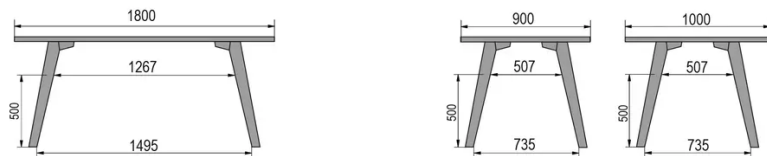

TYPE

table mi-hauteur (cuisine), hauteur totale de 90cm

PLATEAU

Base multiplex 30 mm, chant apparent biseauté, plaquage supérieur 0.8mm en mélaminé blanc

ALLONGE(S)

pas de système d'allonge proposé sur cette version

PIEDS

Bois massif

PARTICULARITÉS

-

DIMENSIONS (CM)

80x80cm - 80x120cm - 80x140cm - 80x160cm

90x90cm - 90x120cm - 90x140cm - 90x160cm - 90x180cm

MOOD T1 T1000

QUELLE TAILLE?

POIDS & COLISAGE

80 x 120cm / 90 x 120cm

80 x 140cm / 90 x 140cm

80 x 160cm / 90 x 160cm / 100 x 160cm

90 x 180cm / 100 x 180cm

90 x 200cm / 100 x 200cm

100 x 220cm

100 x 240cm