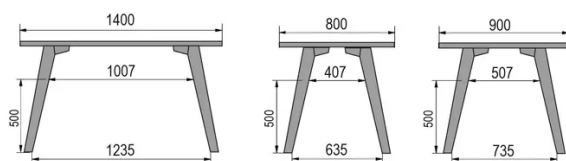

TYPE

table mi-hauteur (cuisine), hauteur totale de 90cm

PLATEAU

Base multiplex 30 mm, chant apparent biseauté, plaquage supérieur 0.8mm en mélaminé blanc

ALLONGE(S)

pas de système d'allonge proposé sur cette version

PIEDS

Bois massif

PARTICULARITÉS

-

DIMENSIONS (CM)

80x80cm - 80x120cm - 80x140cm - 80x160cm

90x90cm - 90x120cm - 90x140cm - 90x160cm - 90x180cm

MOOD T1 T1000

QUELLE TAILLE?

POIDS & COLISAGE

80 x 120cm / 90 x 120cm

80 x 140cm / 90 x 140cm

80 x 160cm / 90 x 160cm / 100 x 160cm

90 x 180cm / 100 x 180cm

90 x 200cm / 100 x 200cm

100 x 220cm

100 x 240cm