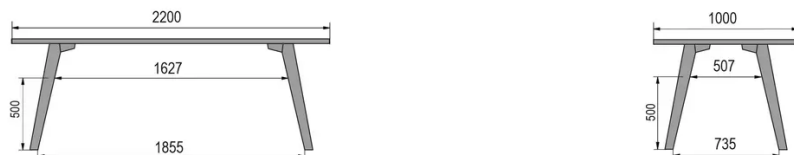

TYPE

table mi-hauteur (cuisine), hauteur totale de 90cm

PLATEAU

Base multiplex 30 mm, chant apparent biseauté, plaquage supérieur 0.8mm en mélaminé blanc

ALLONGE(S)

pas de système d'allonge proposé sur cette version

PIEDS

Bois massif

PARTICULARITÉS

-

DIMENSIONS (CM)

80x80cm - 80x120cm - 80x140cm - 80x160cm

90x90cm - 90x120cm - 90x140cm - 90x160cm - 90x180cm

MOOD T1 T1000

QUELLE TAILLE?

POIDS & COLISAGE

80 x 120cm / 90 x 120cm

80 x 140cm / 90 x 140cm

80 x 160cm / 90 x 160cm / 100 x 160cm

90 x 180cm / 100 x 180cm

90 x 200cm / 100 x 200cm

100 x 220cm

100 x 240cm