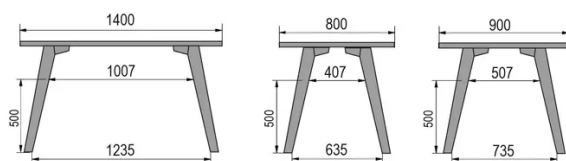

TYPE

table mi-hauteur (cuisine), hauteur totale de 90cm

PLATEAU

Base multiplex 30 mm, chant apparent biseauté, plaquage supérieur 0.8mm en mélaminé blanc

ALLONGE(S)

pas de système d'allonge proposé sur cette version

PIEDS

Bois massif

PARTICULARITÉS

-

SÉCURITÉ

Nos tables sont lourdes et nécessitent l'intervention de deux personnes lors du montage ou du déplacement.

DIMENSIONS (CM)

80x80cm - 80x120cm - 80x140cm - 80x160cm

90x90cm - 90x120cm - 90x140cm - 90x160cm - 90x180cm

MOOD T1 T1000

QUELLE TAILLE?

POIDS & COLISAGE

80 x 120cm / 90 x 120cm

80 x 140cm / 90 x 140cm

80 x 160cm / 90 x 160cm / 100 x 160cm

90 x 180cm / 100 x 180cm

90 x 200cm / 100 x 200cm

100 x 220cm

100 x 240cm