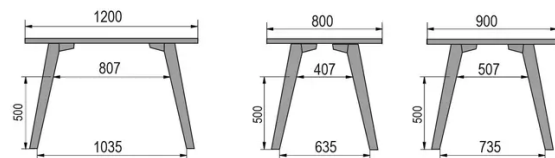

TYPE

table mi-hauteur (cuisine), hauteur totale de 90cm

PLATEAU

Base multiplex 30 mm, chant apparent biseauté, plaquage supérieur 0.8mm en mélaminé blanc

ALLONGE(S)

pas de système d'allonge proposé sur cette version

PIEDS

Bois massif

PARTICULARITÉS

-

DIMENSIONS (CM)

80x80cm - 80x120cm - 80x140cm - 80x160cm

90x90cm - 90x120cm - 90x140cm - 90x160cm - 90x180cm

MOOD T1 T1000

QUELLE TAILLE?

POIDS & COLISAGE

80 x 120cm / 90 x 120cm

80 x 140cm / 90 x 140cm

80 x 160cm / 90 x 160cm / 100 x 160cm

90 x 180cm / 100 x 180cm

90 x 200cm / 100 x 200cm

100 x 220cm

100 x 240cm