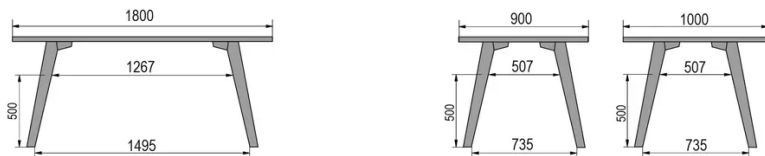

TYPE

table mi-hauteur (cuisine), hauteur totale de 90cm

PLATEAU

Base multiplex 30 mm, chant apparent biseauté, plaquage supérieur 0.8mm en mélaminé blanc

ALLONGE(S)

pas de système d'allonge proposé sur cette version

PIEDS

Bois massif

PARTICULARITÉS

-

SÉCURITÉ

Nos tables sont lourdes et nécessitent l'intervention de deux personnes lors du montage ou du déplacement.

DIMENSIONS (CM)

80x80cm - 80x120cm - 80x140cm - 80x160cm

90x90cm - 90x120cm - 90x140cm - 90x160cm - 90x180cm

MOOD T1 T1000

QUELLE TAILLE?

POIDS & COLISAGE

80 x 120cm / 90 x 120cm

80 x 140cm / 90 x 140cm

80 x 160cm / 90 x 160cm / 100 x 160cm

90 x 180cm / 100 x 180cm

90 x 200cm / 100 x 200cm

100 x 220cm

100 x 240cm