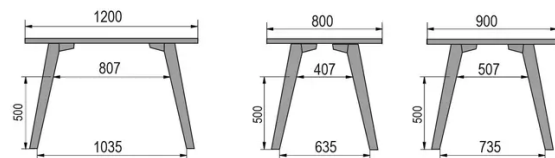

TYPE

table mi-hauteur (cuisine), hauteur totale de 90cm

PLATEAU

Base multiplex 30 mm, chant apparent biseauté, plaquage supérieur 0.8mm en mélaminé blanc

ALLONGE(S)

pas de système d'allonge proposé sur cette version

PIEDS

Bois massif

PARTICULARITÉS

-

SÉCURITÉ

Nos tables sont lourdes et nécessitent l'intervention de deux personnes lors du montage ou du déplacement.

DIMENSIONS (CM)

80x80cm - 80x120cm - 80x140cm - 80x160cm

90x90cm - 90x120cm - 90x140cm - 90x160cm - 90x180cm

MOOD T1 T1000

QUELLE TAILLE?

POIDS & COLISAGE

80 x 120cm / 90 x 120cm

80 x 140cm / 90 x 140cm

80 x 160cm / 90 x 160cm / 100 x 160cm

90 x 180cm / 100 x 180cm

90 x 200cm / 100 x 200cm

100 x 220cm

100 x 240cm