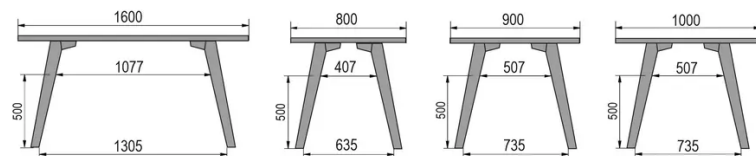

TYPE

table mi-hauteur (cuisine), hauteur totale de 90cm

PLATEAU

Base multiplex 30 mm, chant apparent biseauté, plaquage supérieur 0.8mm en mélaminé blanc

ALLONGE(S)

pas de système d'allonge proposé sur cette version

PIEDS

Bois massif

PARTICULARITÉS

-

DIMENSIONS (CM)

80x80cm - 80x120cm - 80x140cm - 80x160cm

90x90cm - 90x120cm - 90x140cm - 90x160cm - 90x180cm

MOOD T1 T1000

QUELLE TAILLE?

POIDS & COLISAGE

80 x 120cm / 90 x 120cm

80 x 140cm / 90 x 140cm

80 x 160cm / 90 x 160cm / 100 x 160cm

90 x 180cm / 100 x 180cm

90 x 200cm / 100 x 200cm

100 x 220cm

100 x 240cm