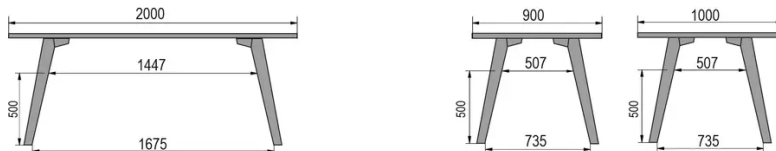

TYPE

table mi-hauteur (cuisine), hauteur totale de 90cm

PLATEAU

Base multiplex 30 mm, chant apparent biseauté, plaquage supérieur 0.8mm en mélaminé blanc

ALLONGE(S)

pas de système d'allonge proposé sur cette version

PIEDS

Bois massif

PARTICULARITÉS

-

SÉCURITÉ

Nos tables sont lourdes et nécessitent l'intervention de deux personnes lors du montage ou du déplacement.

DIMENSIONS (CM)

80x80cm - 80x120cm - 80x140cm - 80x160cm

90x90cm - 90x120cm - 90x140cm - 90x160cm - 90x180cm

MOOD T1 T1000

QUELLE TAILLE?

POIDS & COLISAGE

80 x 120cm / 90 x 120cm

80 x 140cm / 90 x 140cm

80 x 160cm / 90 x 160cm / 100 x 160cm

90 x 180cm / 100 x 180cm

90 x 200cm / 100 x 200cm

100 x 220cm

100 x 240cm