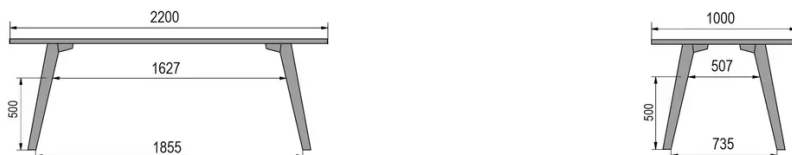

TYPE

table mi-hauteur (cuisine), hauteur totale de 90cm

PLATEAU

Base multiplex 30 mm, chant apparent biseauté, plaquage supérieur 0.8mm en mélaminé blanc

ALLONGE(S)

pas de système d'allonge proposé sur cette version

PIEDS

Bois massif

PARTICULARITÉS

-

SÉCURITÉ

Nos tables sont lourdes et nécessitent l'intervention de deux personnes lors du montage ou du déplacement.

DIMENSIONS (CM)

80x80cm - 80x120cm - 80x140cm - 80x160cm

90x90cm - 90x120cm - 90x140cm - 90x160cm - 90x180cm

MOOD T1 T1000

QUELLE TAILLE?

POIDS & COLISAGE

80 x 120cm / 90 x 120cm

80 x 140cm / 90 x 140cm

80 x 160cm / 90 x 160cm / 100 x 160cm

90 x 180cm / 100 x 180cm

90 x 200cm / 100 x 200cm

100 x 220cm

100 x 240cm