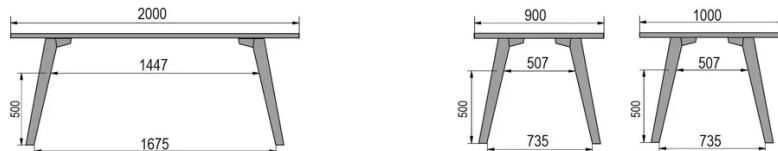

TYPE

table mi-hauteur (cuisine), hauteur totale de 90cm

PLATEAU

Base multiplex 30 mm, chant apparent biseauté, plaquage supérieur 0.8mm en mélaminé blanc

ALLONGE(S)

pas de système d'allonge proposé sur cette version

PIEDS

Bois massif

PARTICULARITÉS

-

DIMENSIONS (CM)

80x80cm - 80x120cm - 80x140cm - 80x160cm

90x90cm - 90x120cm - 90x140cm - 90x160cm - 90x180cm

MOOD T1 T1000

QUELLE TAILLE?

POIDS & COLISAGE

80 x 120cm / 90 x 120cm

80 x 140cm / 90 x 140cm

80 x 160cm / 90 x 160cm / 100 x 160cm

90 x 180cm / 100 x 180cm

90 x 200cm / 100 x 200cm

100 x 220cm

100 x 240cm