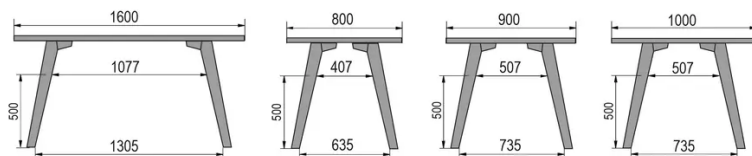

TYPE

table mi-hauteur (cuisine), hauteur totale de 90cm

PLATEAU

Base multiplex 30 mm, chant apparent biseauté, plaquage supérieur 0.8mm en mélaminé blanc

ALLONGE(S)

pas de système d'allonge proposé sur cette version

PIEDS

Bois massif

PARTICULARITÉS

-

SÉCURITÉ

Nos tables sont lourdes et nécessitent l'intervention de deux personnes lors du montage ou du déplacement.

DIMENSIONS (CM)

80x80cm - 80x120cm - 80x140cm - 80x160cm

90x90cm - 90x120cm - 90x140cm - 90x160cm - 90x180cm

MOOD T1 T1000

QUELLE TAILLE?

POIDS & COLISAGE

80 x 120cm / 90 x 120cm

80 x 140cm / 90 x 140cm

80 x 160cm / 90 x 160cm / 100 x 160cm

90 x 180cm / 100 x 180cm

90 x 200cm / 100 x 200cm

100 x 220cm

100 x 240cm