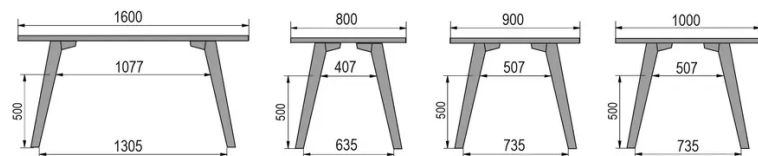

TYPE

table mi-hauteur (cuisine), hauteur totale de 90cm

PLATEAU

Base multiplex 30 mm, chant apparent biseauté, plaquage supérieur 0.9mm en Fenix

ALLONGE(S)

pas de système d'allonge proposé sur cette version

PIEDS

Bois massif

PARTICULARITÉS

-

DIMENSIONS (CM)

80x80cm - 80x120cm - 80x140cm - 80x160cm

90x90cm - 90x120cm - 90x140cm - 90x160cm - 90x180cm

MOOD T1 T1100

QUELLE TAILLE?

POIDS & COLISAGE

80 x 120cm / 90 x 120cm

80 x 140cm / 90 x 140cm

80 x 160cm / 90 x 160cm / 100 x 160cm

90 x 180cm / 100 x 180cm

90 x 200cm / 100 x 200cm

100 x 220cm

100 x 240cm