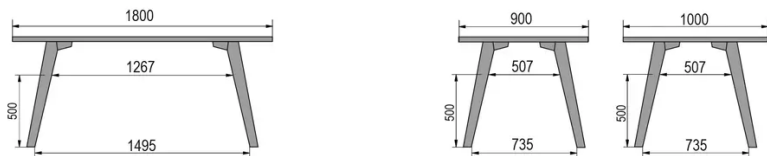

TYPE

table mi-hauteur (cuisine), hauteur totale de 90cm

PLATEAU

Base multiplex 30 mm, chant apparent biseauté, plaquage supérieur 0.9mm en Fenix

ALLONGE(S)

pas de système d'allonge proposé sur cette version

PIEDS

Bois massif

PARTICULARITÉS

-

DIMENSIONS (CM)

80x80cm - 80x120cm - 80x140cm - 80x160cm

90x90cm - 90x120cm - 90x140cm - 90x160cm - 90x180cm

MOOD T1 T1100

QUELLE TAILLE?

POIDS & COLISAGE

80 x 120cm / 90 x 120cm

80 x 140cm / 90 x 140cm

80 x 160cm / 90 x 160cm / 100 x 160cm

90 x 180cm / 100 x 180cm

90 x 200cm / 100 x 200cm

100 x 220cm

100 x 240cm