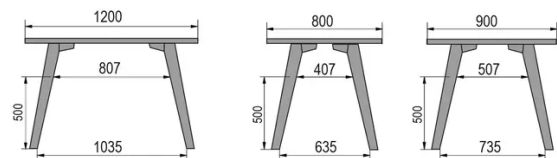

TYPE

table mi-hauteur (cuisine), hauteur totale de 90cm

PLATEAU

Base multiplex 30 mm, chant apparent biseauté, plaquage supérieur 0.9mm en Fenix

ALLONGE(S)

pas de système d'allonge proposé sur cette version

PIEDS

Bois massif

PARTICULARITÉS

-

DIMENSIONS (CM)

80x80cm - 80x120cm - 80x140cm - 80x160cm

90x90cm - 90x120cm - 90x140cm - 90x160cm - 90x180cm

MOOD T1 T1100

QUELLE TAILLE?

POIDS & COLISAGE

80 x 120cm / 90 x 120cm

80 x 140cm / 90 x 140cm

80 x 160cm / 90 x 160cm / 100 x 160cm

90 x 180cm / 100 x 180cm

90 x 200cm / 100 x 200cm

100 x 220cm

100 x 240cm