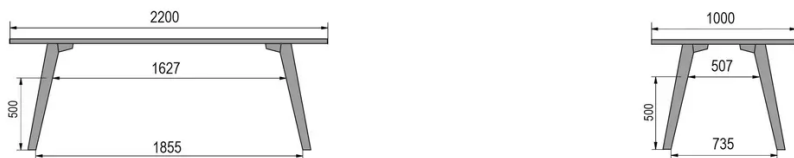

TYPE

table mi-hauteur (cuisine), hauteur totale de 90cm

PLATEAU

Base multiplex 30 mm, chant apparent biseauté, plaquage supérieur 0.9mm en Fenix

ALLONGE(S)

pas de système d'allonge proposé sur cette version

PIEDS

Bois massif

PARTICULARITÉS

-

DIMENSIONS (CM)

80x80cm - 80x120cm - 80x140cm - 80x160cm

90x90cm - 90x120cm - 90x140cm - 90x160cm - 90x180cm

MOOD T1 T1100

QUELLE TAILLE?

POIDS & COLISAGE

80 x 120cm / 90 x 120cm

80 x 140cm / 90 x 140cm

80 x 160cm / 90 x 160cm / 100 x 160cm

90 x 180cm / 100 x 180cm

90 x 200cm / 100 x 200cm

100 x 220cm

100 x 240cm