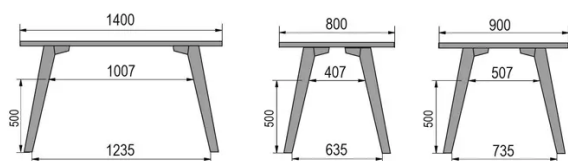

TYPE

table mi-hauteur (cuisine), hauteur totale de 90cm

PLATEAU

Base multiplex 30 mm, chant apparent biseauté, plaquage supérieur 0.9mm en Fenix

ALLONGE(S)

pas de système d'allonge proposé sur cette version

PIEDS

Bois massif

PARTICULARITÉS

-

DIMENSIONS (CM)

80x80cm - 80x120cm - 80x140cm - 80x160cm

90x90cm - 90x120cm - 90x140cm - 90x160cm - 90x180cm

MOOD T1 T1100

QUELLE TAILLE?

POIDS & COLISAGE

80 x 120cm / 90 x 120cm

80 x 140cm / 90 x 140cm

80 x 160cm / 90 x 160cm / 100 x 160cm

90 x 180cm / 100 x 180cm

90 x 200cm / 100 x 200cm

100 x 220cm

100 x 240cm